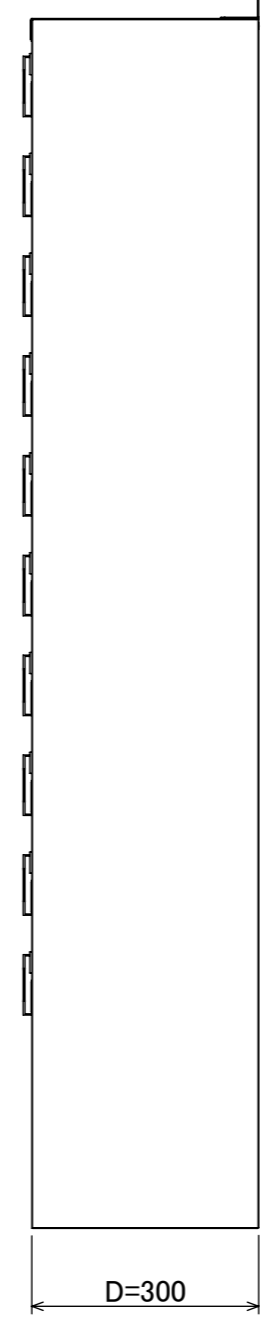

樹脂取手
(色:グレー)
(コインリターン錠タイプ)

ポリカ窓
(透明)

名札入れ
(色:アイボリー)
(セル・カード付)

転倒防止金具(t1.6)
(アンカー孔 φ10)(付属品)

品名	貴重品ロッカー(コインリターン錠)2列10段窓付
図番	NKBC-0210W