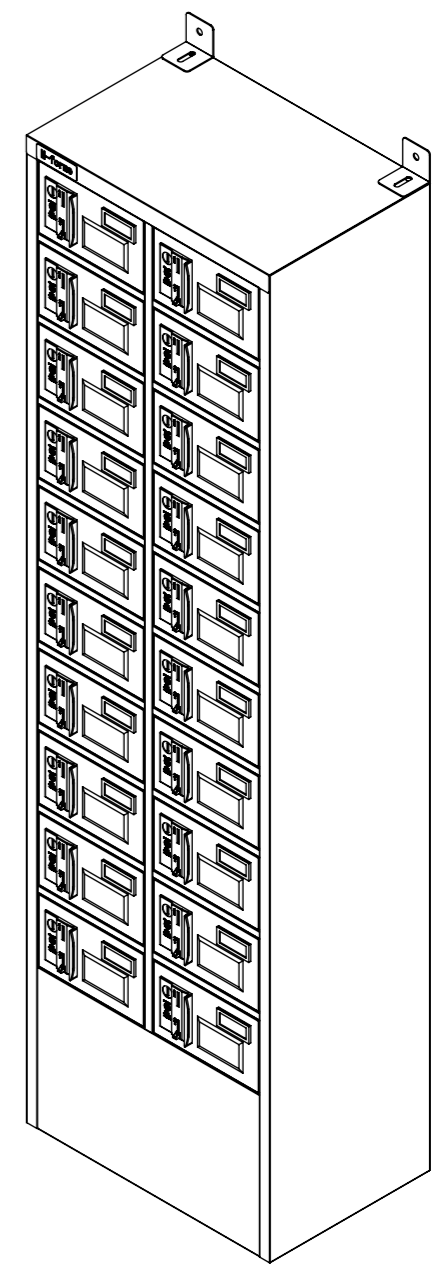

樹脂取手
(色:グレー)
(コインリターン錠タイプ)

ポリカ窓
(透明)

名札入れ
(色:アイボリー)
(セル・カード付)

転倒防止金具(t1.6)
(アンカー孔 φ10)(付属品)

品名	貴重品ロッカー(コインリターン錠)2列10段窓付
図番	NKBC-0210W