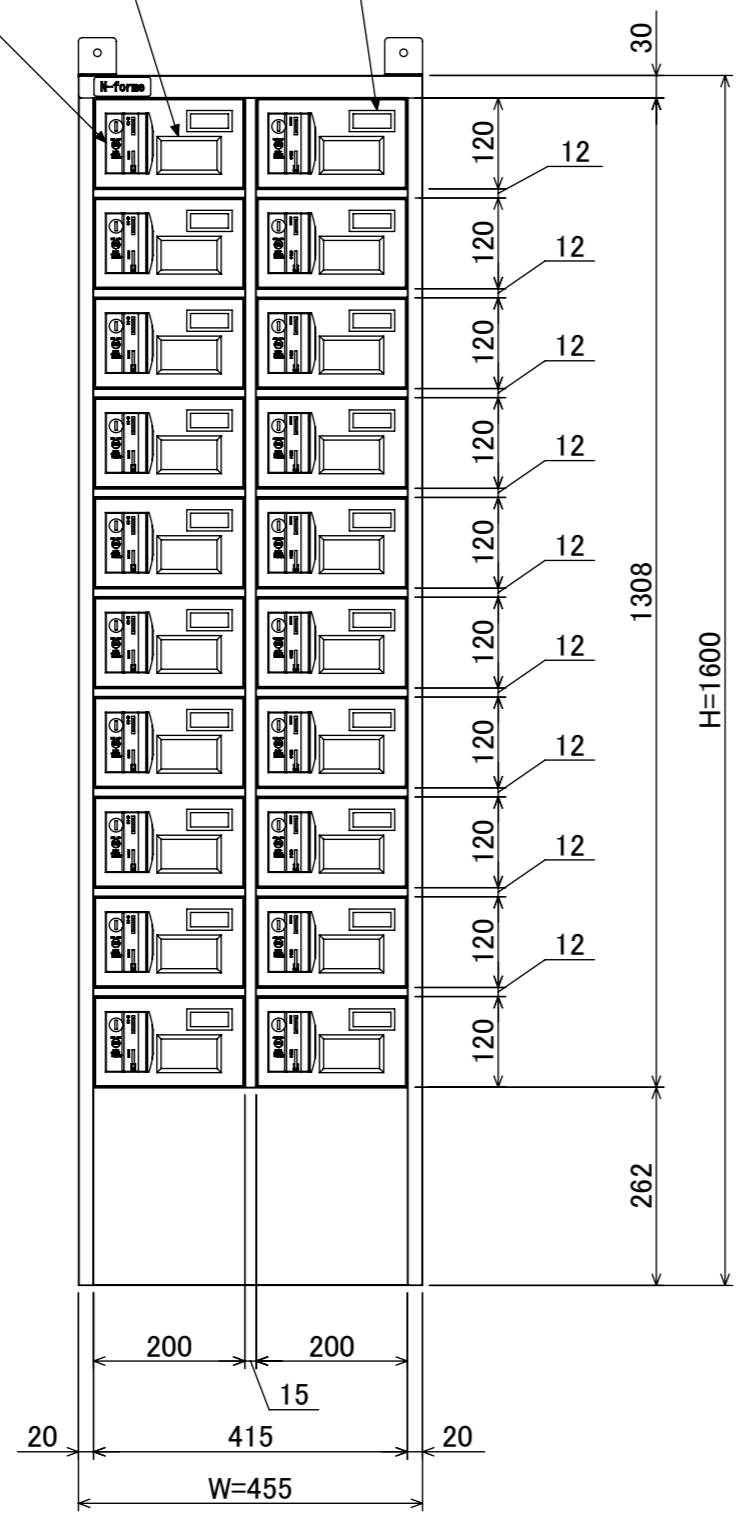

樹脂取手
(色:グレー)
(コインリターン錠タイプ)

ポリカ窓
(透明)

名札入れ
(色:アイボリー)
(セル・カード付)

転倒防止金具(t1.6)
(アンカー孔 φ10)(付属品)

品名	貴重品ロッカー(コインリターン錠)2列10段窓付
図番	NKBC-0210W