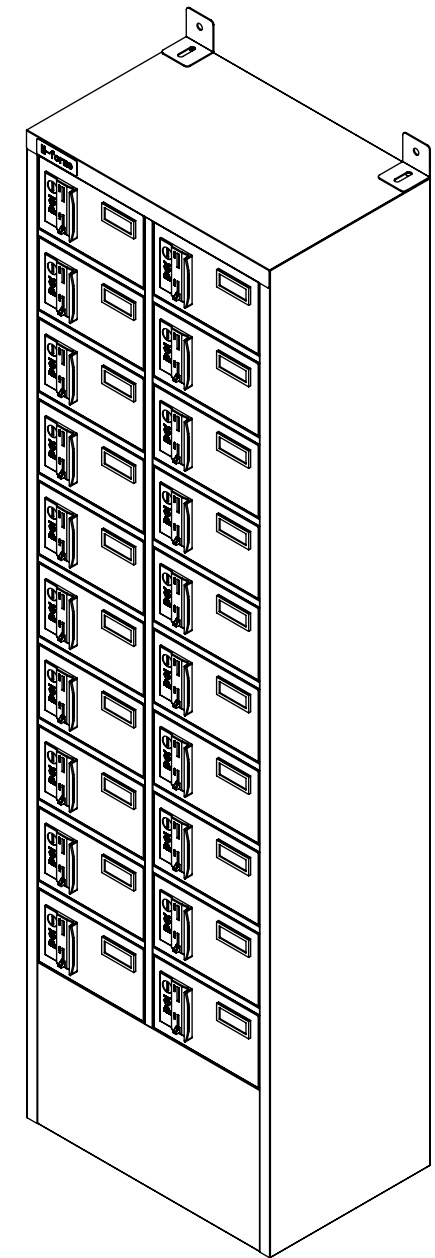

樹脂取手  
(色:グレー)  
(コインリターン錠タイプ)

名札入れ  
(色:アイボリー)  
(セル・カード付)

転倒防止金具 (t1.6)  
(アンカー孔 φ10) (付属品)

品名	貴重品ロッカー(コインリターン錠)2列10段
図番	NKBC-0210