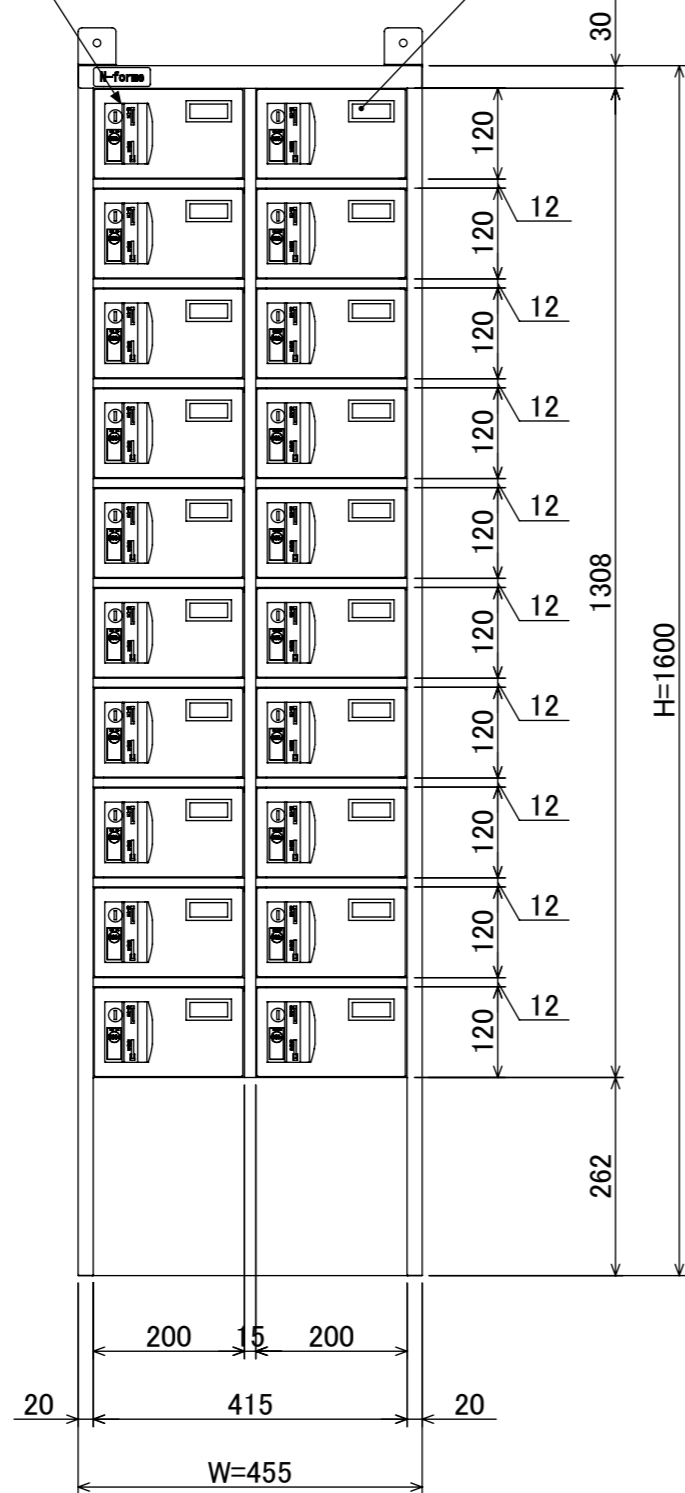

樹脂取手(色:グレー)  
(コインリターン錠タイプ)

名札入れ  
(色:アイボリー)  
(セル・カード付)

転倒防止金具(t1.6)  
(アンカー孔 φ10)(付属品)

品名	貴重品ロッカー(2列10段)コインリターン錠タイプ
図番	NKBC-0210