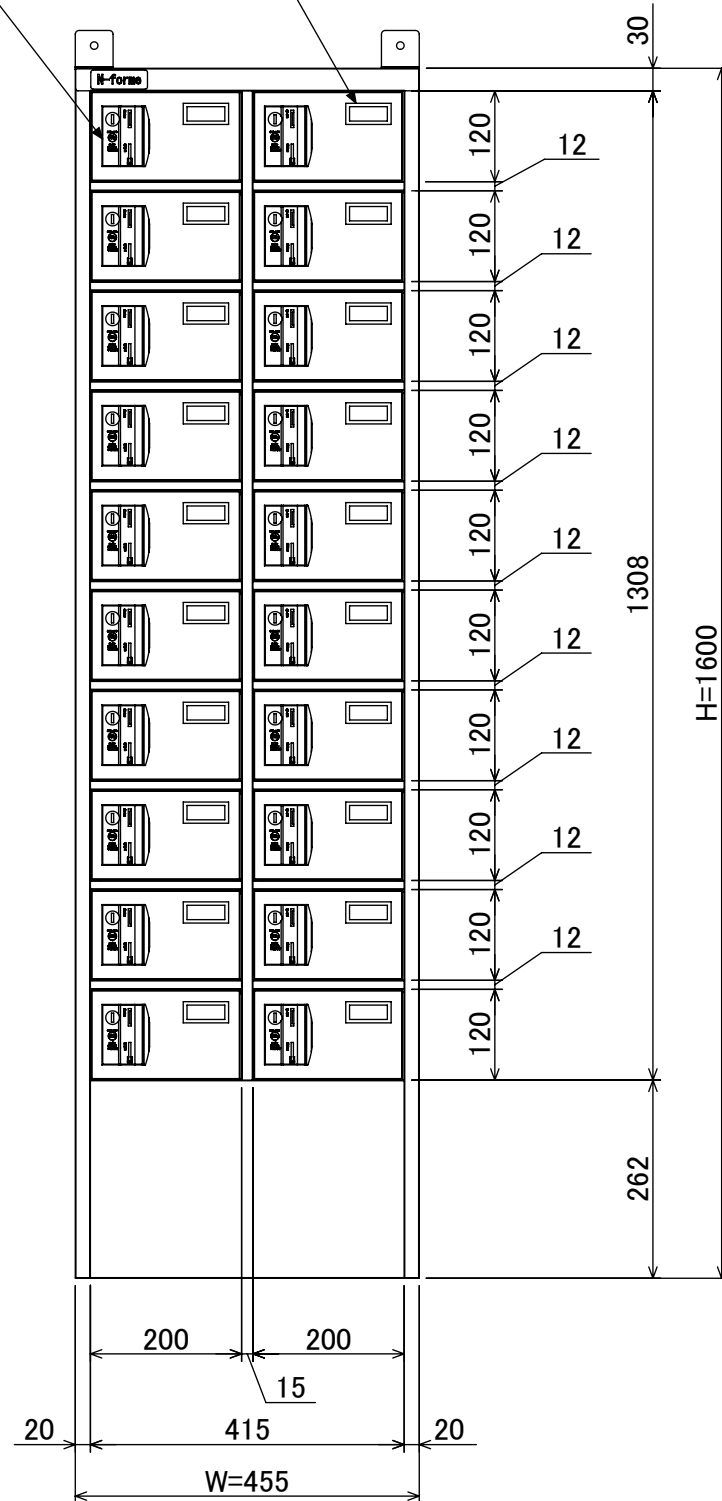

樹脂取手  
(色:グレー)  
(コインリターン錠タイプ)

名札入れ  
(色:アイボリー)  
(セル・カード付)

転倒防止金具 (t1.6)  
(アンカー孔 φ10) (付属品)

品名	貴重品ロッカー(コインリターン錠)2列10段
図番	NKBC-0210