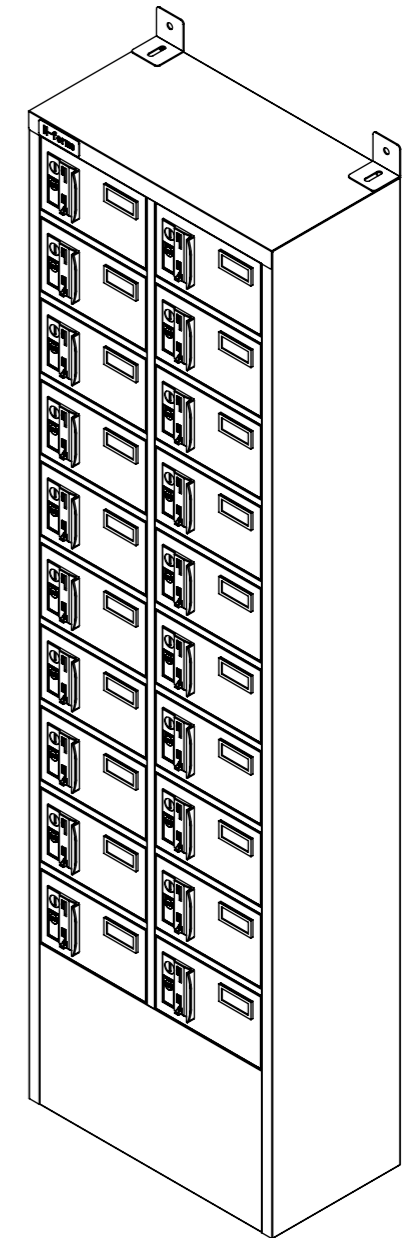

樹脂取手(色:グレー)  
(コインリターン錠タイプ)

名札入れ  
(色:アイボリー)  
(セル・カード付)

転倒防止金具(t1.6)  
(アンカー孔 φ10)(付属品)

品名	貴重品ロッカー(2列10段)コインリターン錠タイプ
図番	NKBC-0210