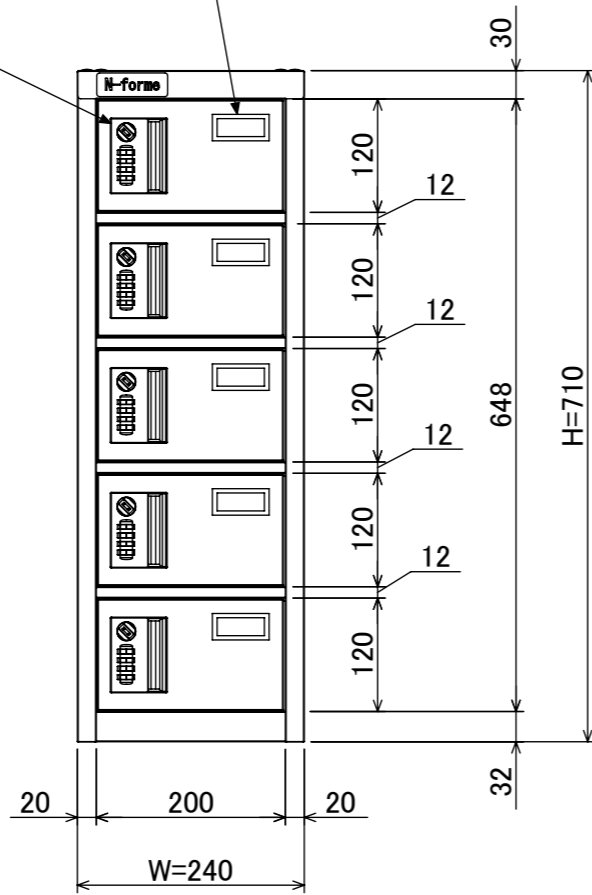

名札入れ  
(色:アイボリー)  
(セル・カード付)

樹脂取手(色:コールドグレー)  
(暗証番号錠タイプ)  
(マスターキー1本付)

品名	貴重品ロッカー(1列5段)暗証番号錠タイプ
図番	NKBA-0105