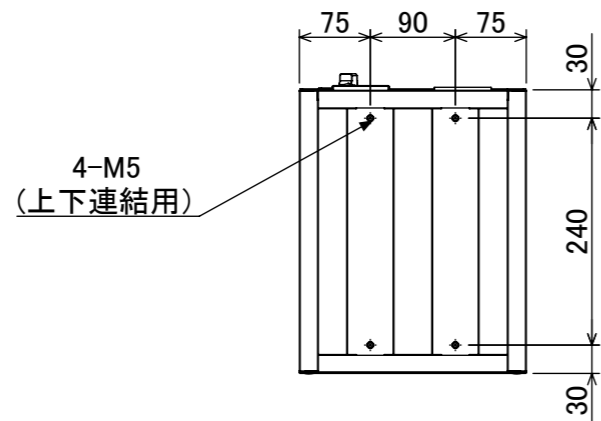

名札入れ  
(色:アイボリー)  
(セル・カード付)

樹脂取手(色:コールドグレー)  
(暗証番号錠タイプ)  
(マスターキー1本付)

品名	貴重品ロッカー(1列5段)暗証番号錠タイプ
図番	NKBA-0105