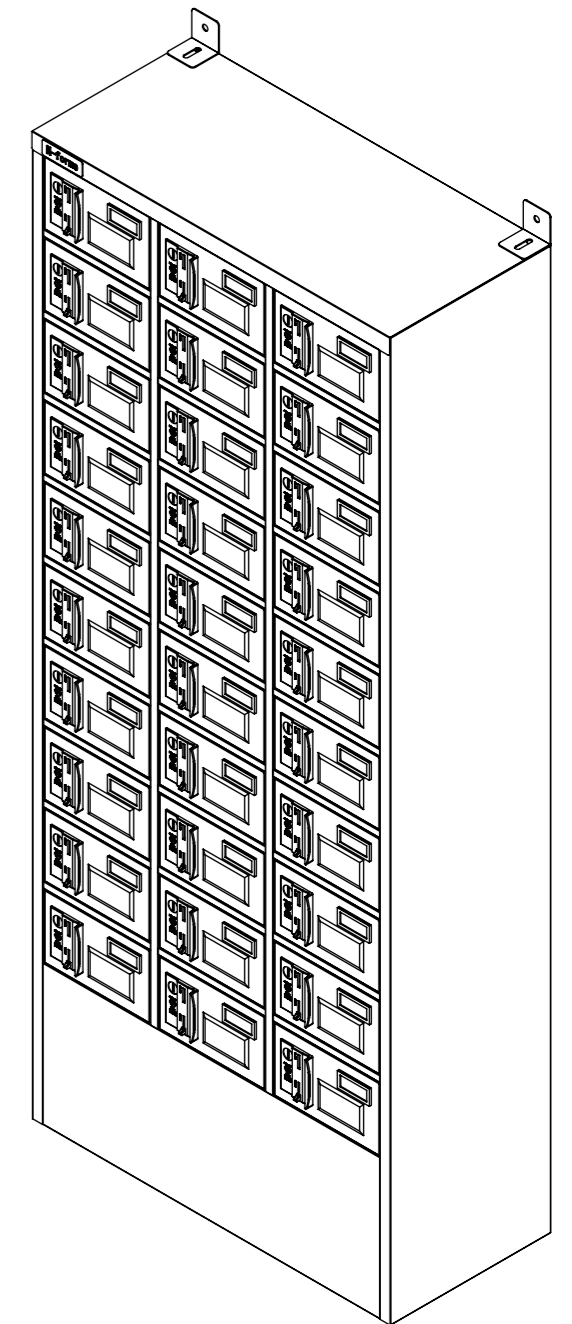

樹脂取手
(色:グレー)
(コインリターン錠タイプ)

ポリカ窓
(透明)

名札入れ
(色:アイボリー)
(セル・カード付)

転倒防止金具 (t1.6)
(アンカー孔 φ10) (付属品)

品名	貴重品ロッカー(コインリターン錠)3列10段窓付
図番	NKBC-0310W