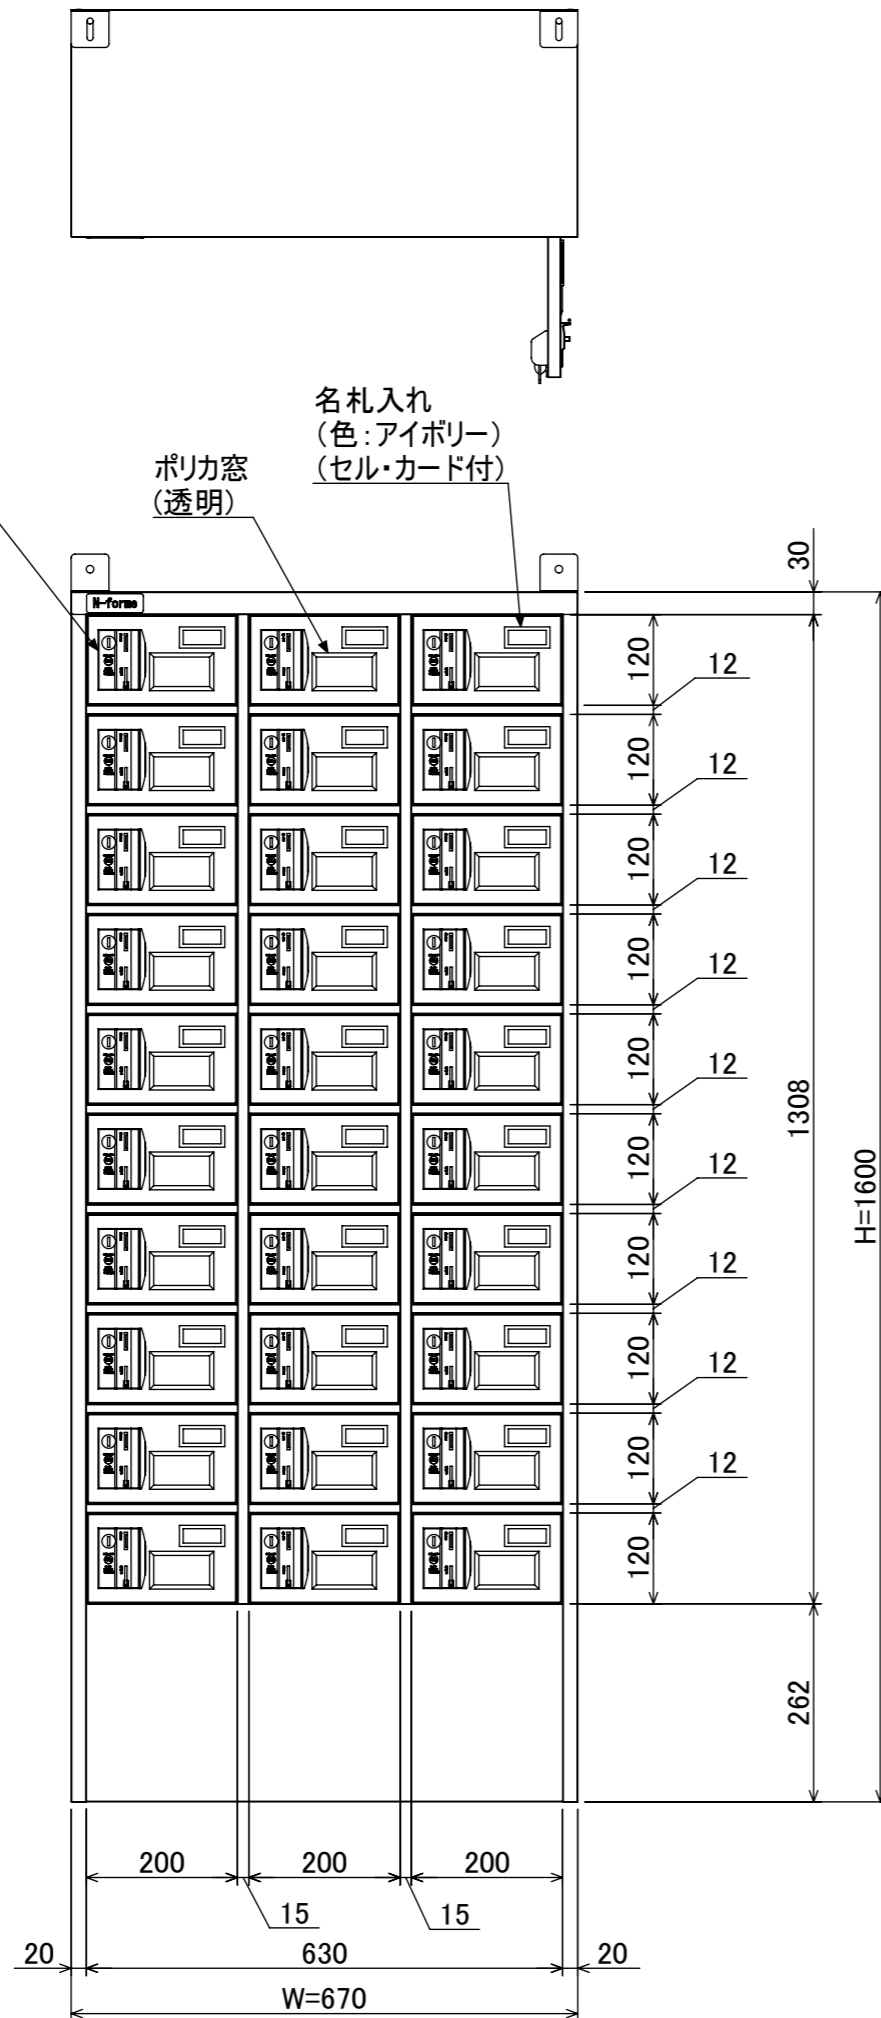

樹脂取手
(色:グレー)
(コインリターン錠タイプ)

ポリカ窓
(透明)

名札入れ
(色:アイボリー)
(セル・カード付)

転倒防止金具 (t1.6)
(アンカー孔 φ10) (付属品)

品名	貴重品ロッカー(コインリターン錠)3列10段窓付
図番	NKBC-0310W