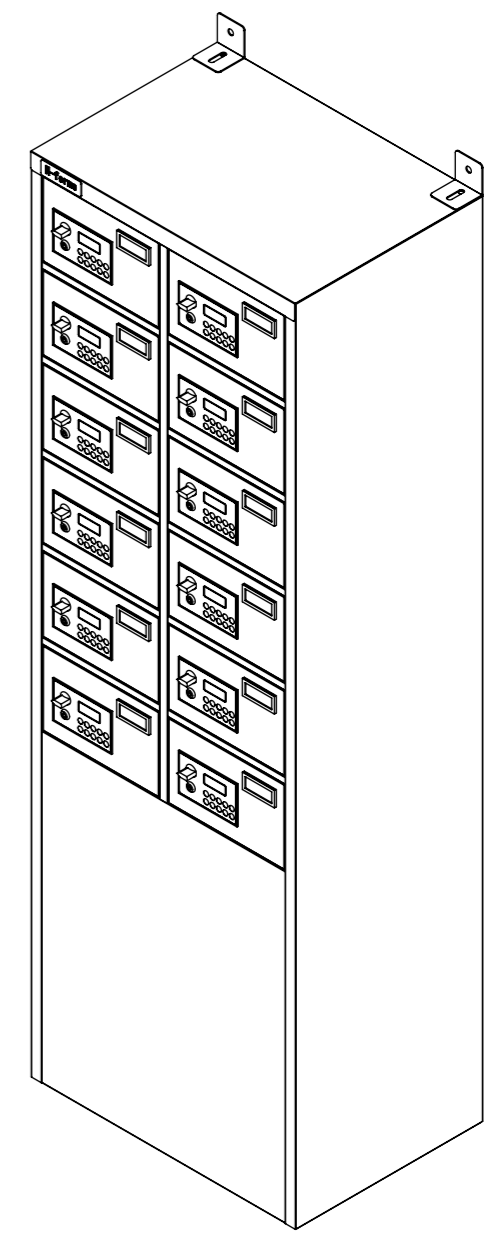

転倒防止金具 (t1.6)  
(アンカー孔 φ10) (付属品)

品名	貴重品ロッカー (2列6段) テンキ錠タイプ
図番	NKTE-0206