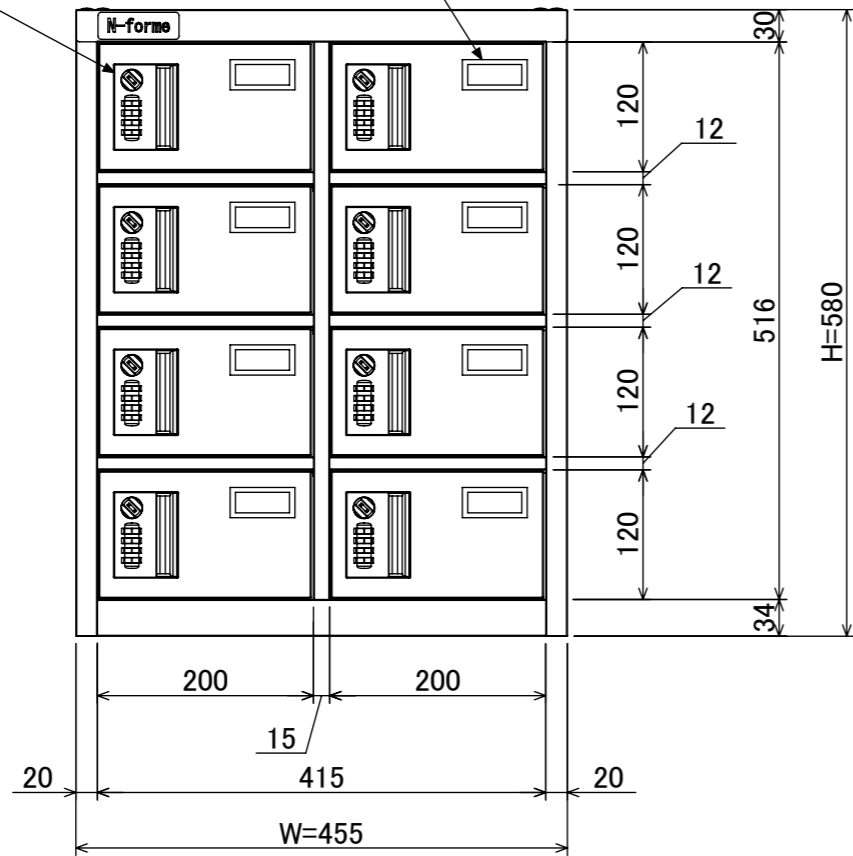

名札入れ
(色:アイボリー)
(セル・カード付)

樹脂取手(色:コールドグレー)
(暗証番号錠タイプ)
(マスターキー1本付)

4-M5
(上下連結用)

品名	貴重品ロッカ- (2列4段) 暗証番号錠タイプ
図番	NKBA-0204