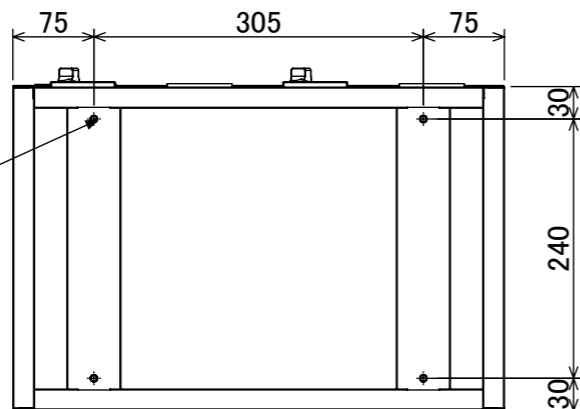

名札入れ
(色:アイボリー)
(セル・カード付)

樹脂取手(色:コールドグレー)
(暗証番号錠タイプ)
(マスターキー1本付)

4-M5
(上下連結用)

品名	貴重品ロッカ- (2列4段) 暗証番号錠タイプ
図番	NKBA-0204