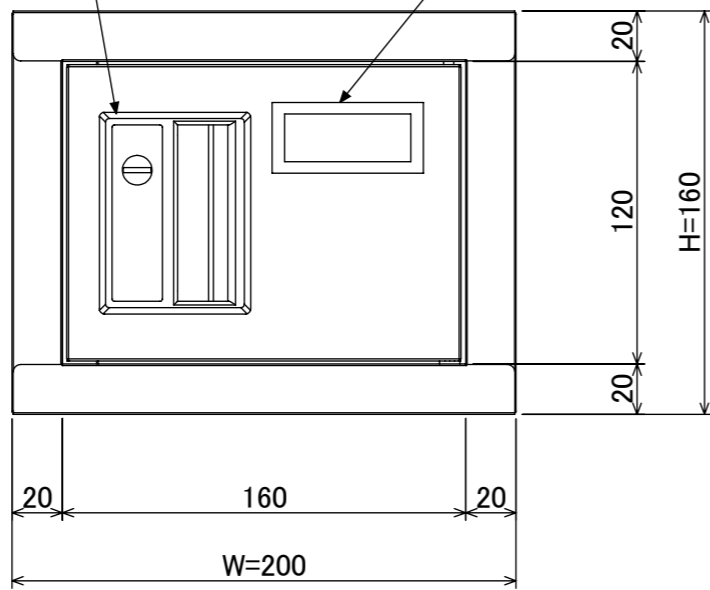

樹脂取手(色:アイボリー)
(シリンダー錠タイプ・2方抜け)

名札入れ(色:アイボリー)
(セル・カード付)

品名	壁掛用貴重品ロッカー(1マス)シリンダー錠タイプ
図番	NKWS-011