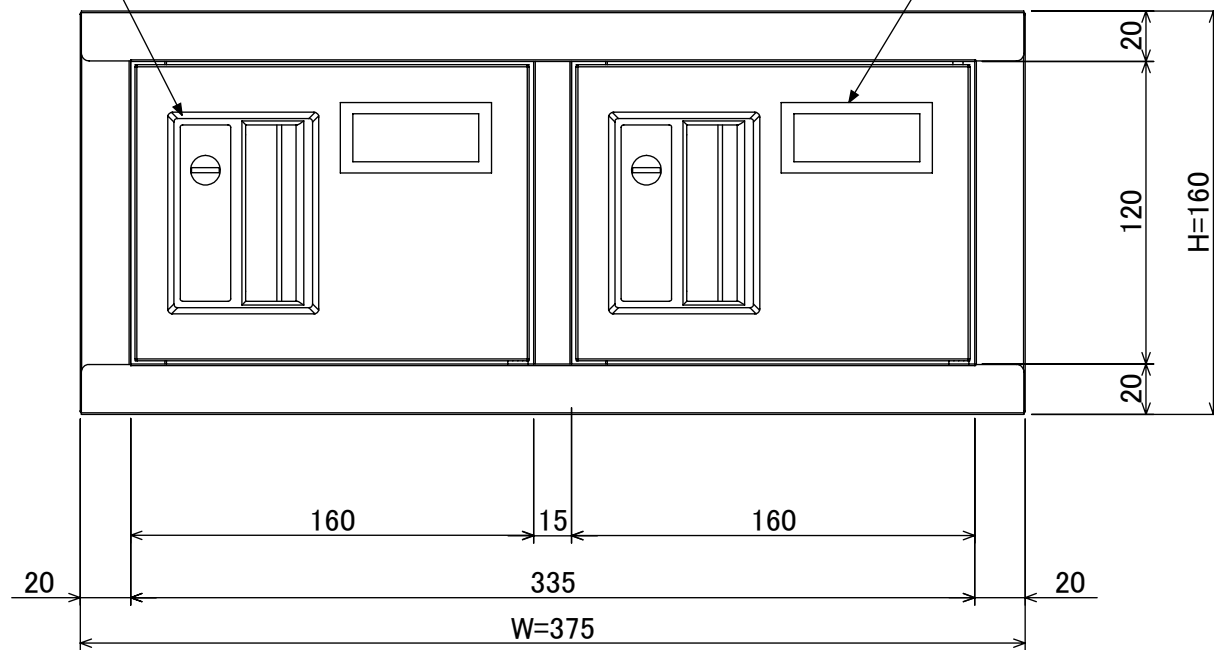

樹脂取手(色:アイボリー)  
(シリンダー錠タイプ・2方抜け)

名札入れ(色:アイボリー)  
(セル・カード付)

品名	壁掛用貴重品ロッカー(2列1段)シリンダー錠タイプ
図番	NKWS-021