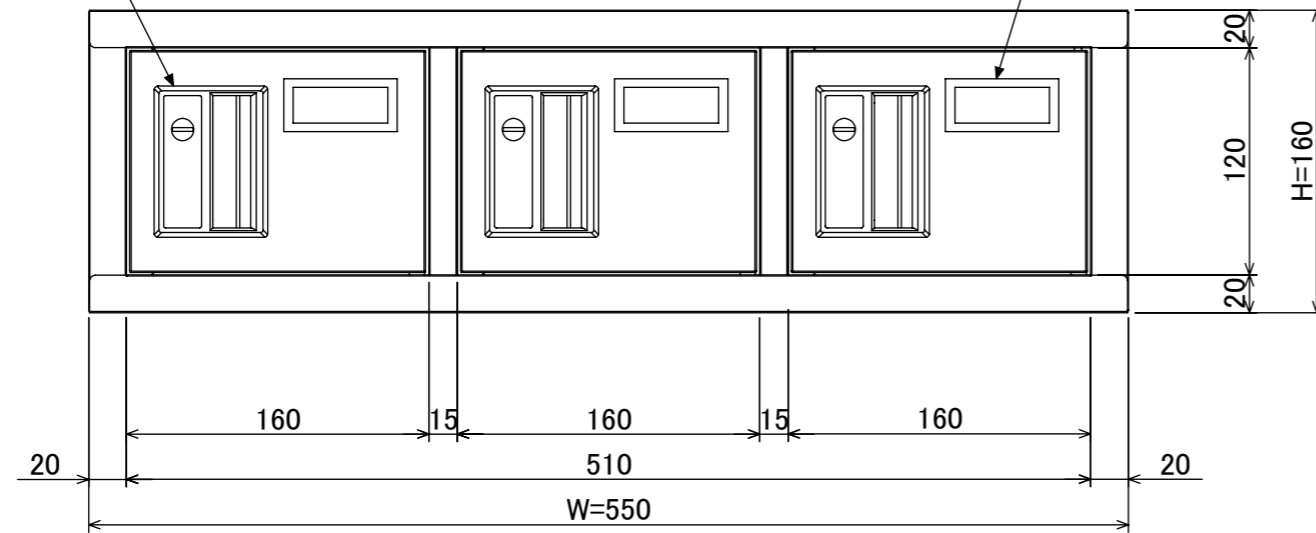

樹脂取手(色:アイボリー)
(シリンダー錠タイプ・2方抜け)

名札入れ(色:アイボリー)
(セル・カード付)

品名	壁掛用貴重品ロッカー(3列1段)シリンダー錠タイプ
図番	NKWS-031