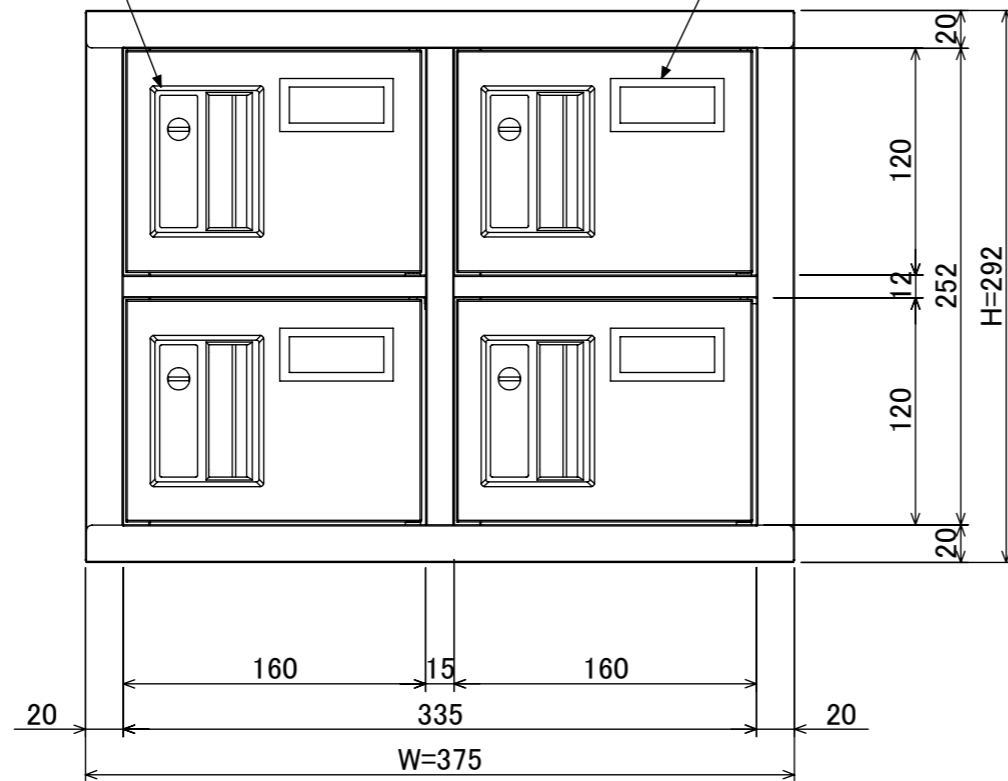

樹脂取手(色:アイボリー)
(シリンダー錠タイプ・2方抜け)

名札入れ(色:アイボリー)
(セル・カード付)

| | |
|----|---------------------------|
| 品名 | 壁掛用貴重品ロッカー(2列2段)シリンダー錠タイプ |
| 図番 | NKWS-022 |