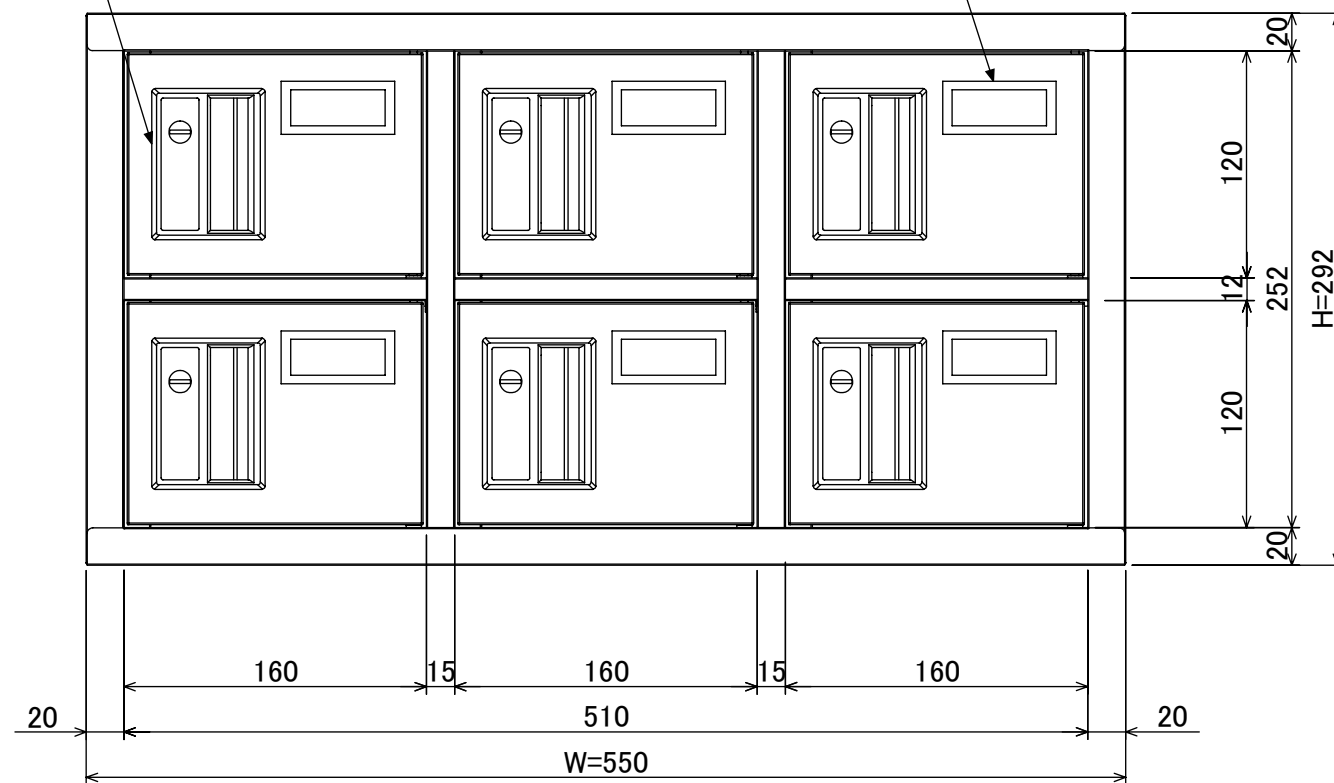

樹脂取手(色:アイボリー)  
(シリンダー錠タイプ・2方抜け)

名札入れ(色:アイボリー)  
(セル・カード付)

品名	壁掛用貴重品ロッカ- (3列2段) シリンダ-錠タイプ
図番	NKWS-032