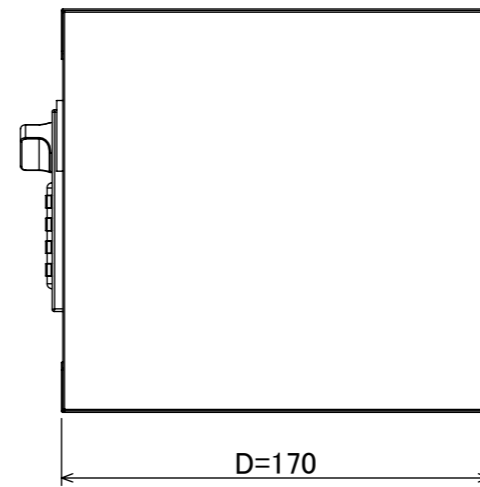

樹脂取手(色:コールドグレー)
(暗証番号錠タイプ)
(マスターキー1本付)

名札入れ(色:アイボリー)
(セル・カード付)

品名	壁掛用貴重品ロッカー(1マス)暗証番号錠タイプ
図番	NKWA-011