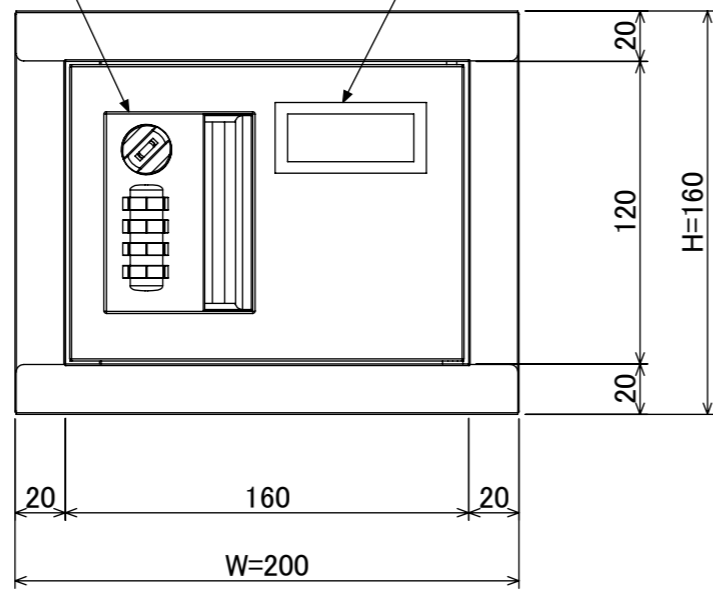

樹脂取手(色:コールドグレー)
(暗証番号錠タイプ)
(マスターキー1本付)

名札入れ(色:アイボリー)
(セル・カード付)

品名	壁掛用貴重品ロッカー(1マス)暗証番号錠タイプ
図番	NKWA-011