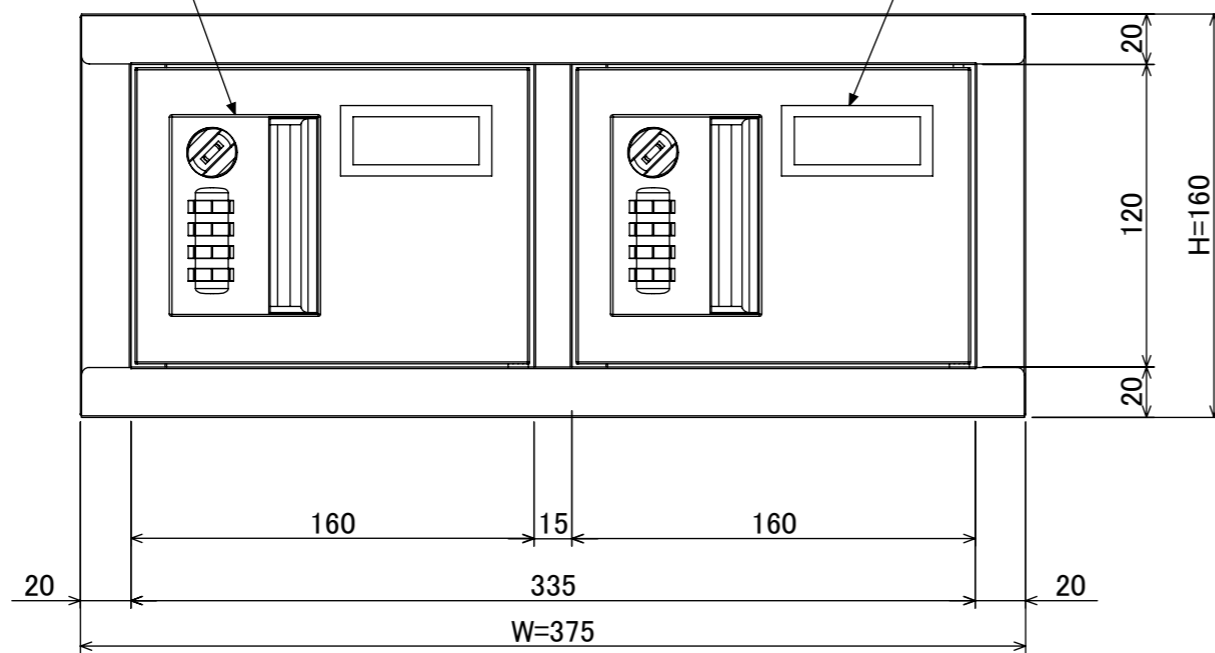

樹脂取手(色:コールドグレー)
(暗証番号錠タイプ)
(マスターキー1本付)

名札入れ(色:アイボリー)
(セル・カード付)

品名	壁掛用貴重品ロッカー(2列1段)暗証番号錠タイプ
図番	NKWA-021