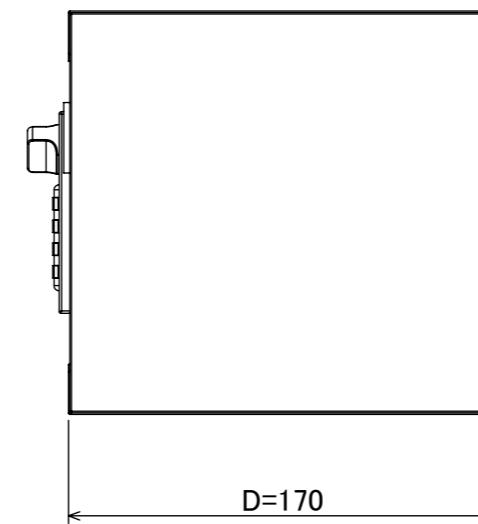

樹脂取手(色:コールドグレー)
(暗証番号錠タイプ)
(マスターキー1本付)

名札入れ(色:アイボリー)
(セル・カード付)

品名	壁掛用貴重品ロッカー(2列1段)暗証番号錠タイプ
図番	NKWA-021