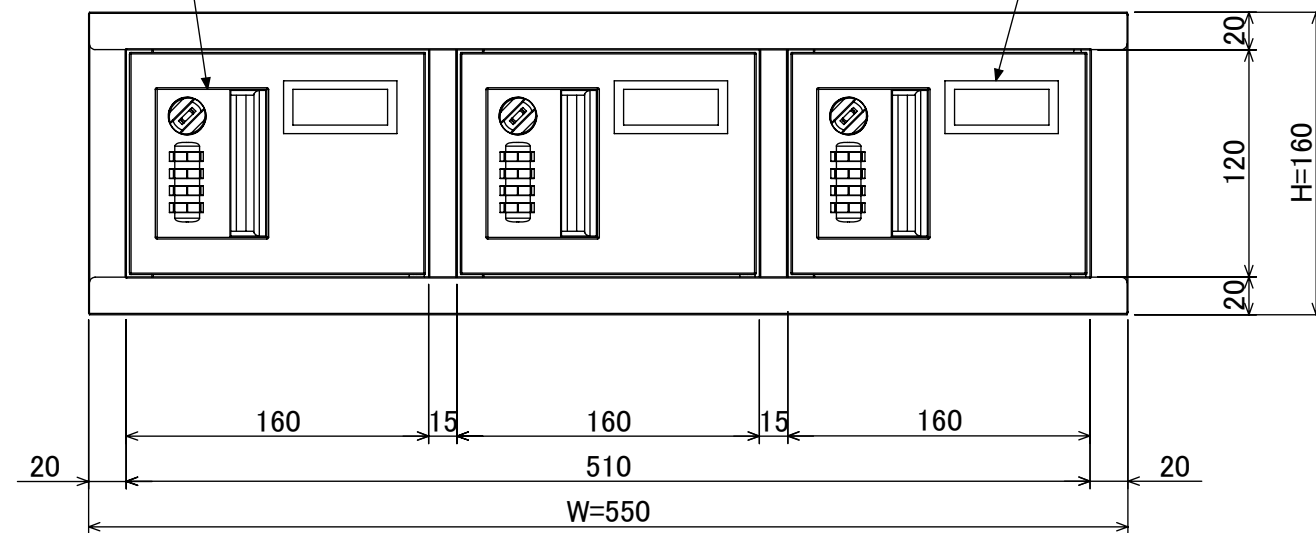

樹脂取手(色:コールドグレー)  
(暗証番号錠タイプ)  
(マスターキー1本付)

名札入れ(色:アイボリー)  
(セル・カード付)

品名	壁掛用貴重品ロッカー(3列1段)暗証番号錠タイプ
図番	NKWA-031