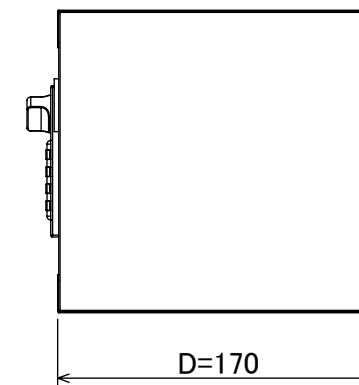

樹脂取手(色:コールドグレー)  
(暗証番号錠タイプ)  
(マスターキー1本付)

名札入れ(色:アイボリー)  
(セル・カード付)

品名	壁掛用貴重品ロッカー(3列1段)暗証番号錠タイプ
図番	NKWA-031