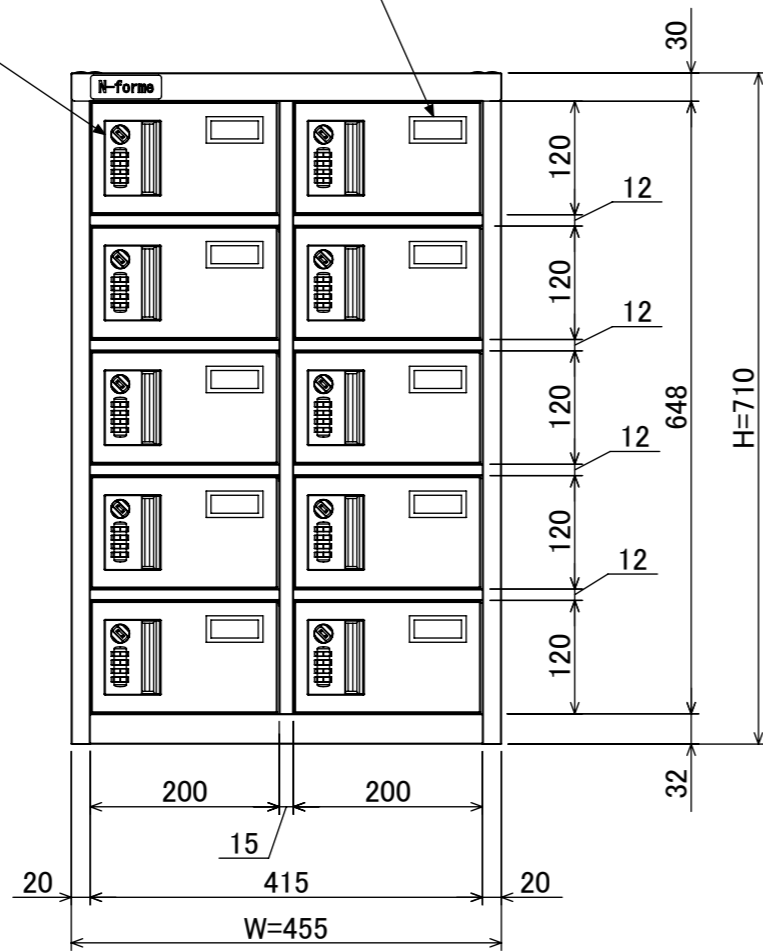

名札入れ  
(色:アイボリー)  
(セル・カード付)

樹脂取手(色:コールドグレー)  
(暗証番号錠タイプ)  
(マスターキー1本付)

4-M5  
(上下連結用)

品名	貴重品ロッカー(2列5段)暗証番号錠タイプ
図番	NKBA-0205