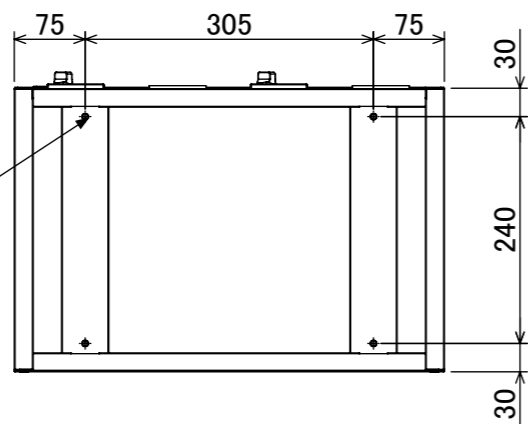

名札入れ  
(色:アイボリー)  
(セル・カード付)

樹脂取手(色:コールドグレー)  
(暗証番号錠タイプ)  
(マスターキー1本付)

4-M5  
(上下連結用)

品名	貴重品ロッカー(2列5段)暗証番号錠タイプ
図番	NKBA-0205