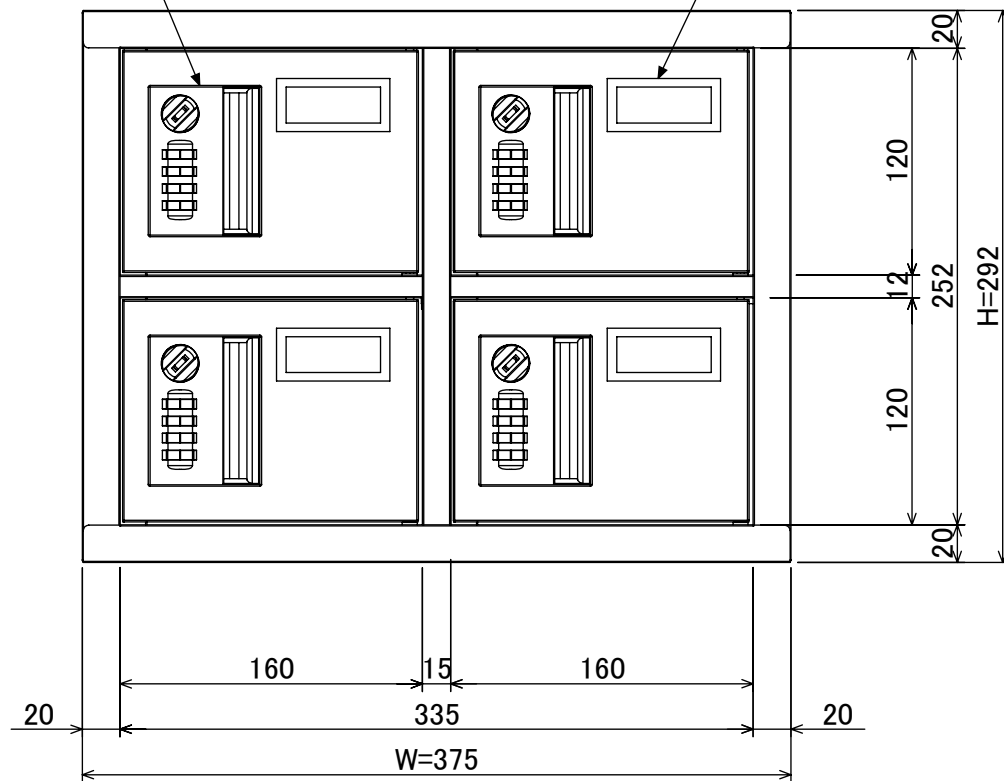

樹脂取手(色:コールドグレー)
(暗証番号錠タイプ)
(マスターキー1本付)

名札入れ(色:アイボリー)
(セル・カード付)

品名	壁掛用貴重品ロッカー(2列2段)暗証番号錠タイプ
図番	NKWA-022