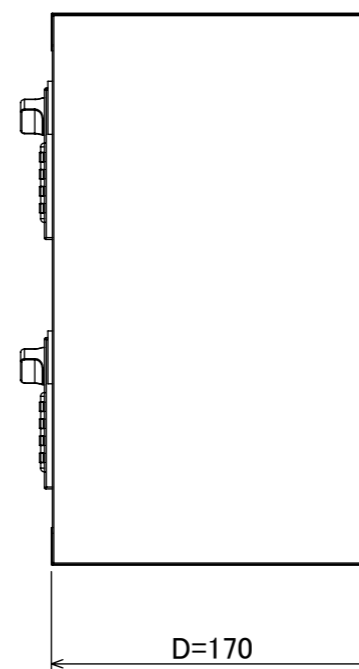

樹脂取手(色:コールドグレー)
(暗証番号錠タイプ)
(マスターキー1本付)

名札入れ(色:アイボリー)
(セル・カード付)

品名	壁掛用貴重品ロッカー(3列2段)暗証番号錠タイプ
図番	NKWA-032