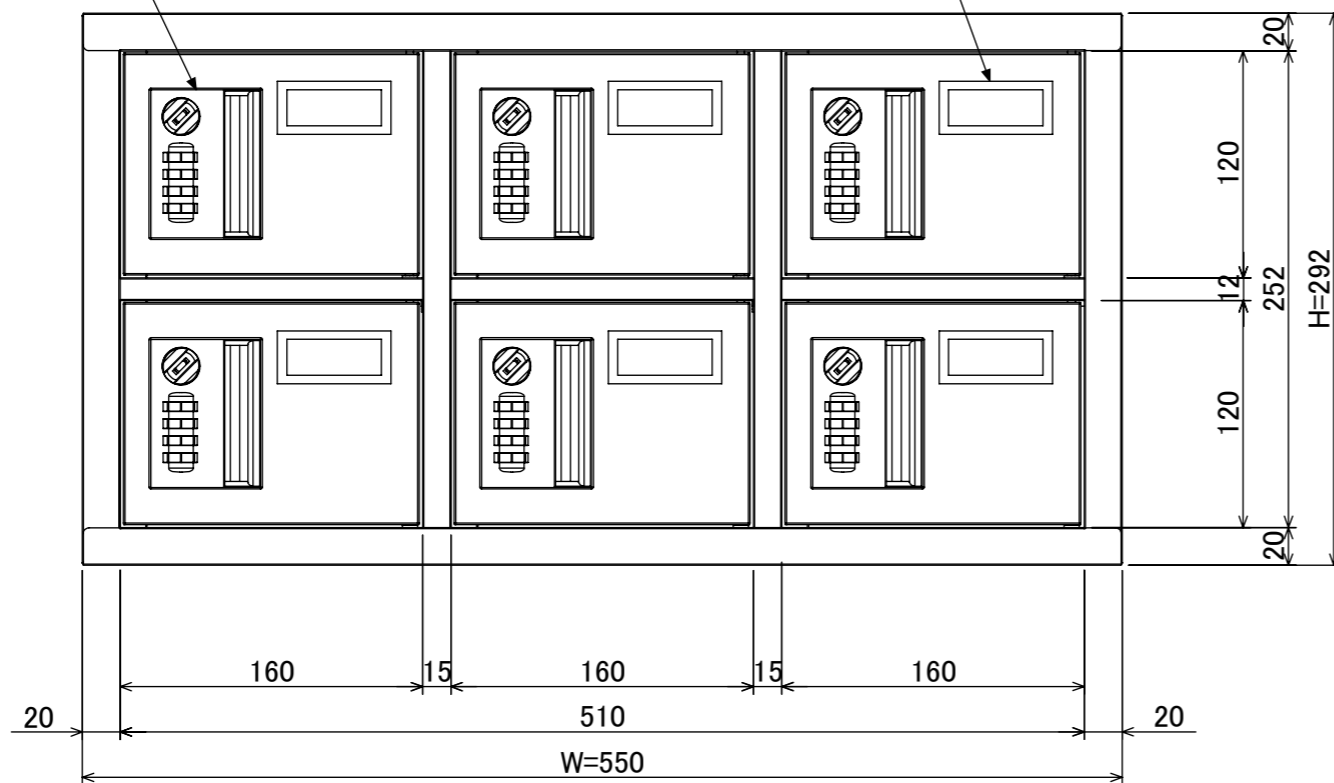

樹脂取手(色:コールドグレー)
(暗証番号錠タイプ)
(マスターキー1本付)

名札入れ(色:アイボリー)
(セル・カード付)

品名	壁掛用貴重品ロッカー(3列2段)暗証番号錠タイプ
図番	NKWA-032