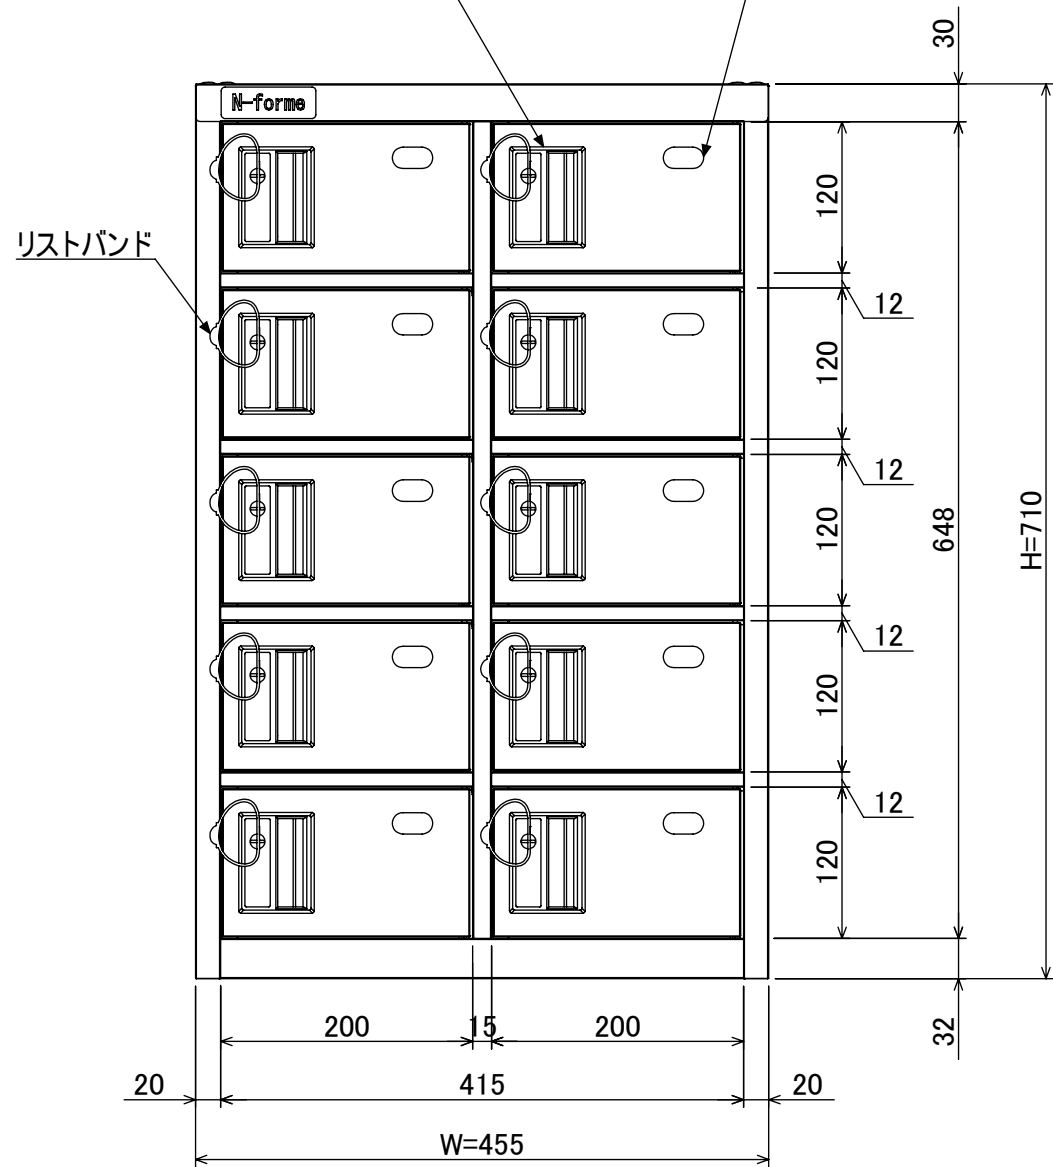

樹脂取手(色:アイボリー)
(シリンダー錠タイプ)
(1方抜け)

番号札
(色:パールホワイト)

品名	脱衣場向貴重品ロッカー(2列5段)
図番	NKDS-0205