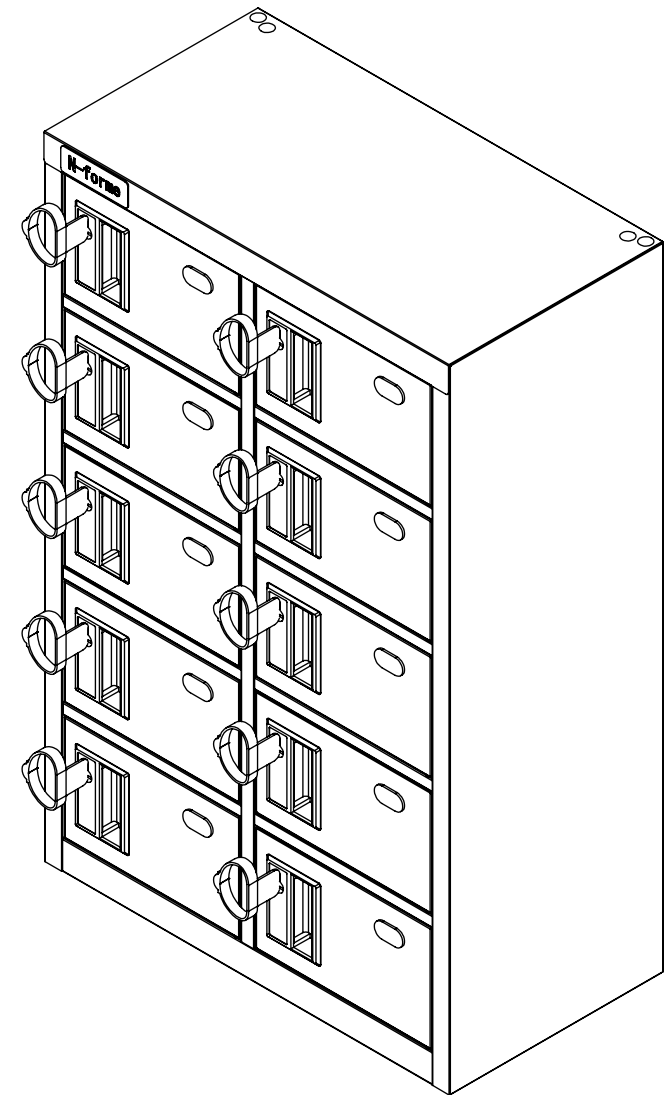

樹脂取手(色:アイボリー)
(シリンダー錠タイプ)
(1方抜け)

番号札
(色:パールホワイト)

品名	脱衣場向貴重品ロッカー(2列5段)
図番	NKDS-0205