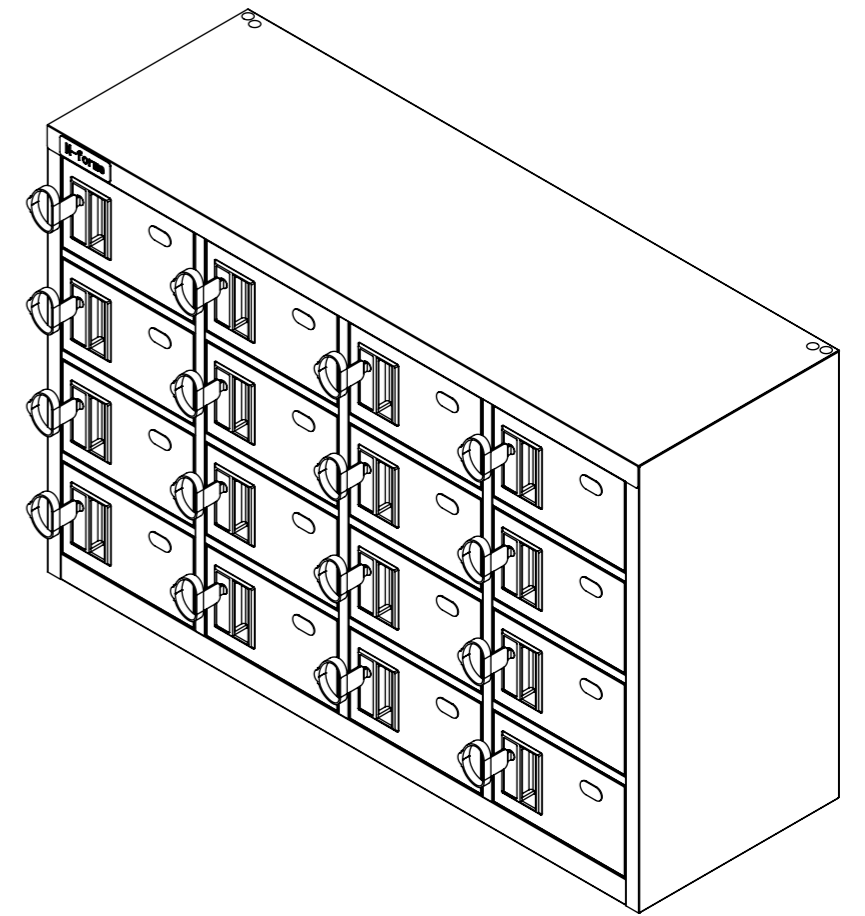

樹脂取手(色:アイボリー)
(シリンダー錠タイプ)
(1方抜け)

番号札
(色:パールホワイト)

リストバンド

4-M5
(上下連結用)

品名	脱衣場向貴重品ロッカ- (4列4段)
図番	NKDS-0404