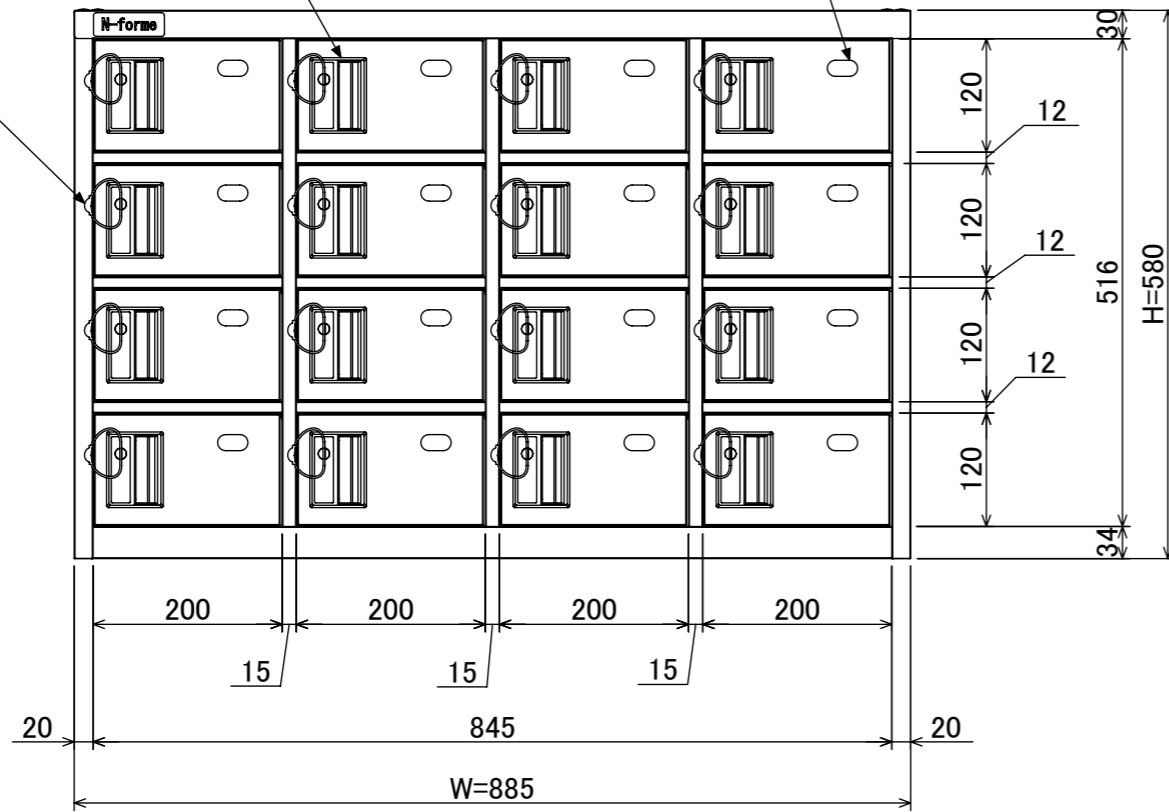

樹脂取手(色:アイボリー)
(シリンダー錠タイプ)
(1方抜け)

番号札
(色:パールホワイト)

リストバンド

4-M5
(上下連結用)

品名	脱衣場向貴重品ロッカ- (4列4段)
図番	NKDS-0404