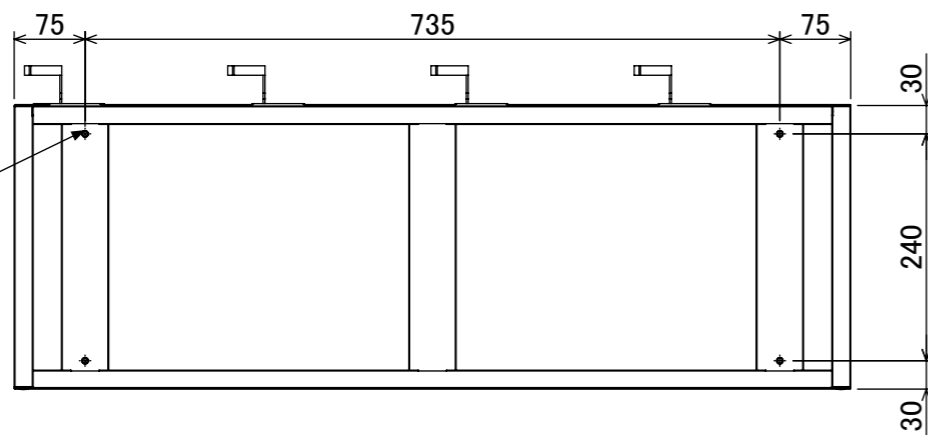

樹脂取手(色:アイボリー)
(シリンダー錠タイプ)
(1方抜け)

番号札
(色:パールホワイト)

リストバンド

4-M5
(上下連結用)

品名	脱衣場向貴重品ロッカ- (4列4段)
図番	NKDS-0404