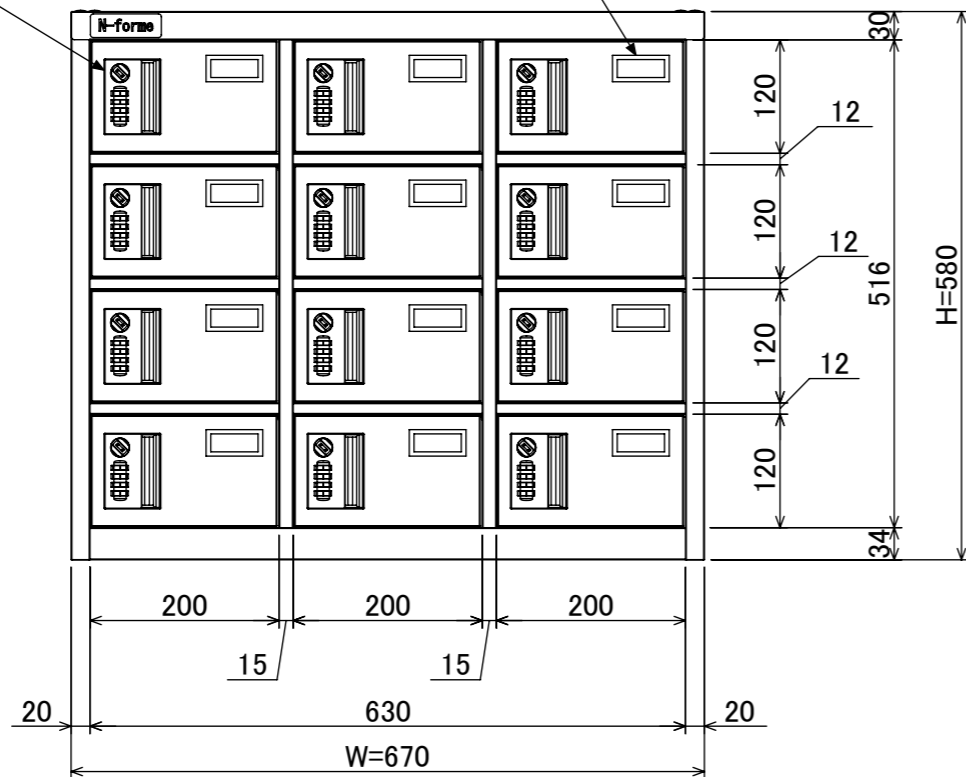

名札入れ
(色:アイボリー)
(セル・カード付)

樹脂取手(色:コールドグレー)
(暗証番号錠タイプ)
(マスターキー1本付)

4-M5
(上下連結用)

品名	貴重品ロッカー(3列4段)暗証番号錠タイプ
図番	NKBA-0304