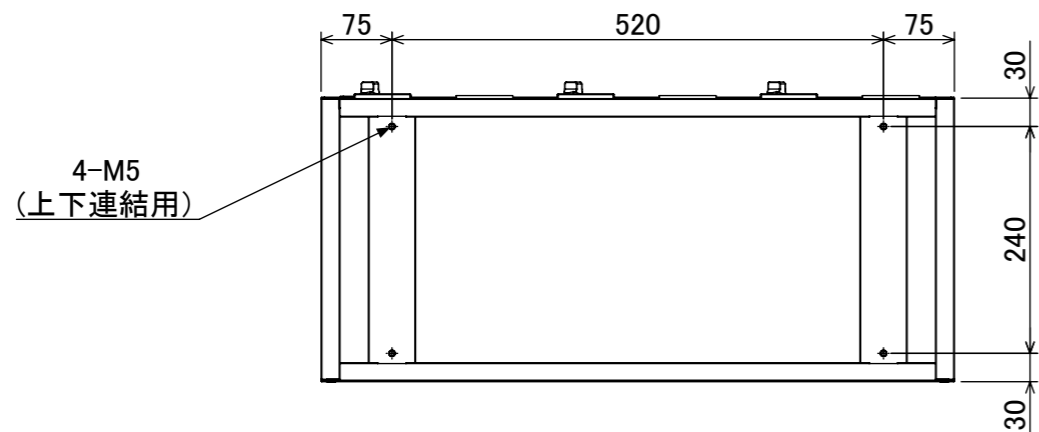

名札入れ
(色:アイボリー)
(セル・カード付)

樹脂取手(色:コールドグレー)
(暗証番号錠タイプ)
(マスターキー1本付)

4-M5
(上下連結用)

品名	貴重品ロッカー(3列4段)暗証番号錠タイプ
図番	NKBA-0304