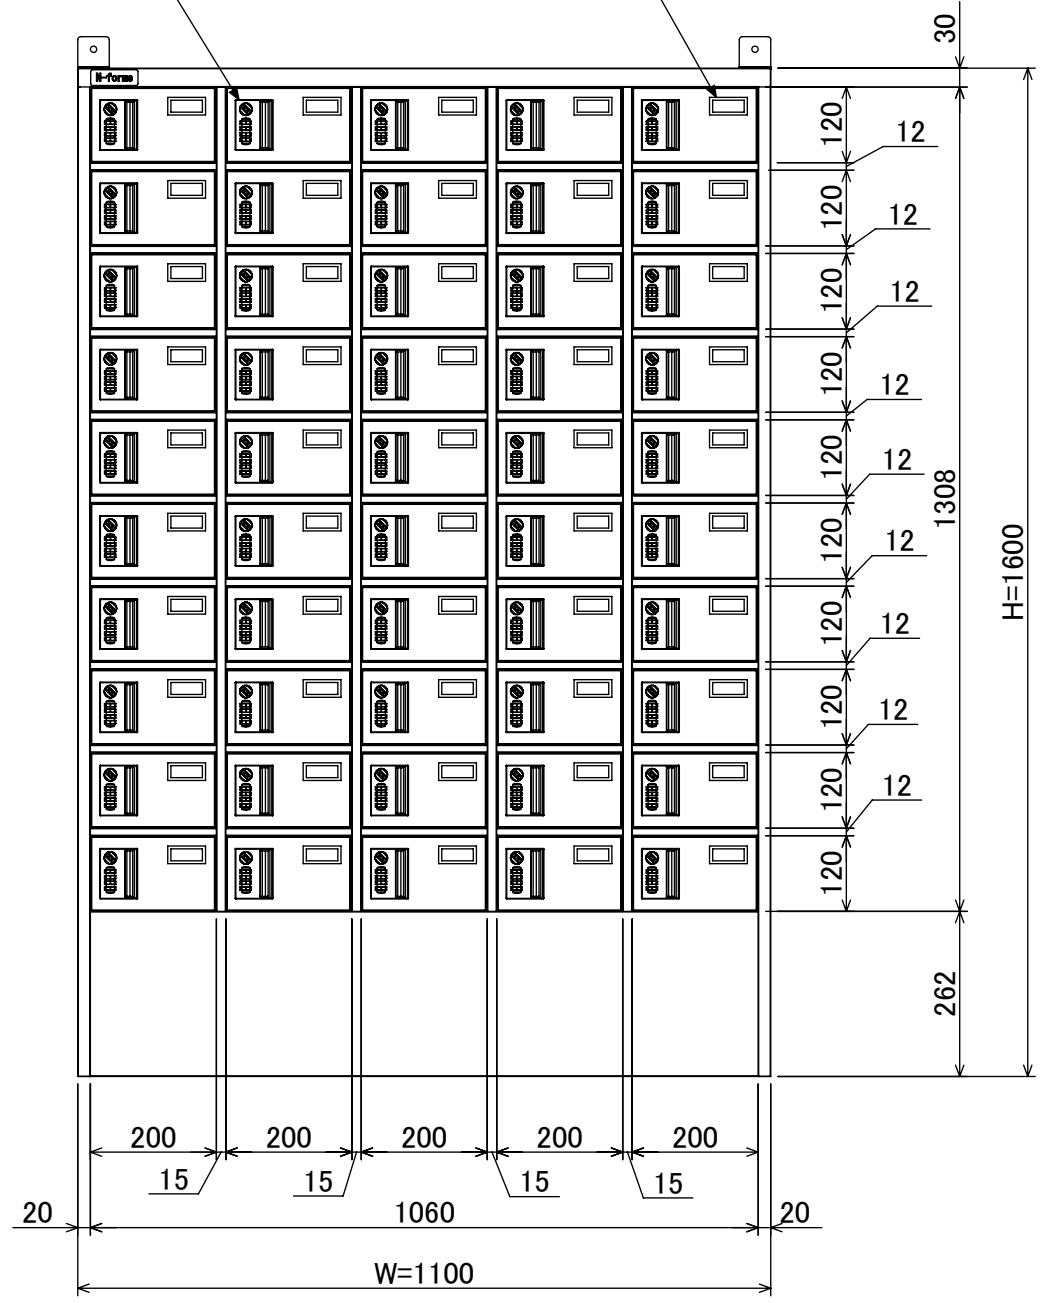

樹脂取手(色:コールドグレー)
(暗証番号錠タイプ)
(マスターキー1本付)

名札入れ
(色:アイボリー)
(セル・カード付)

転倒防止金具(t1.6)
(アンカー孔 φ10)(付属品)

品名	貴重品ロッカー(5列10段)暗証番号錠タイプ
図番	NKBA-0510