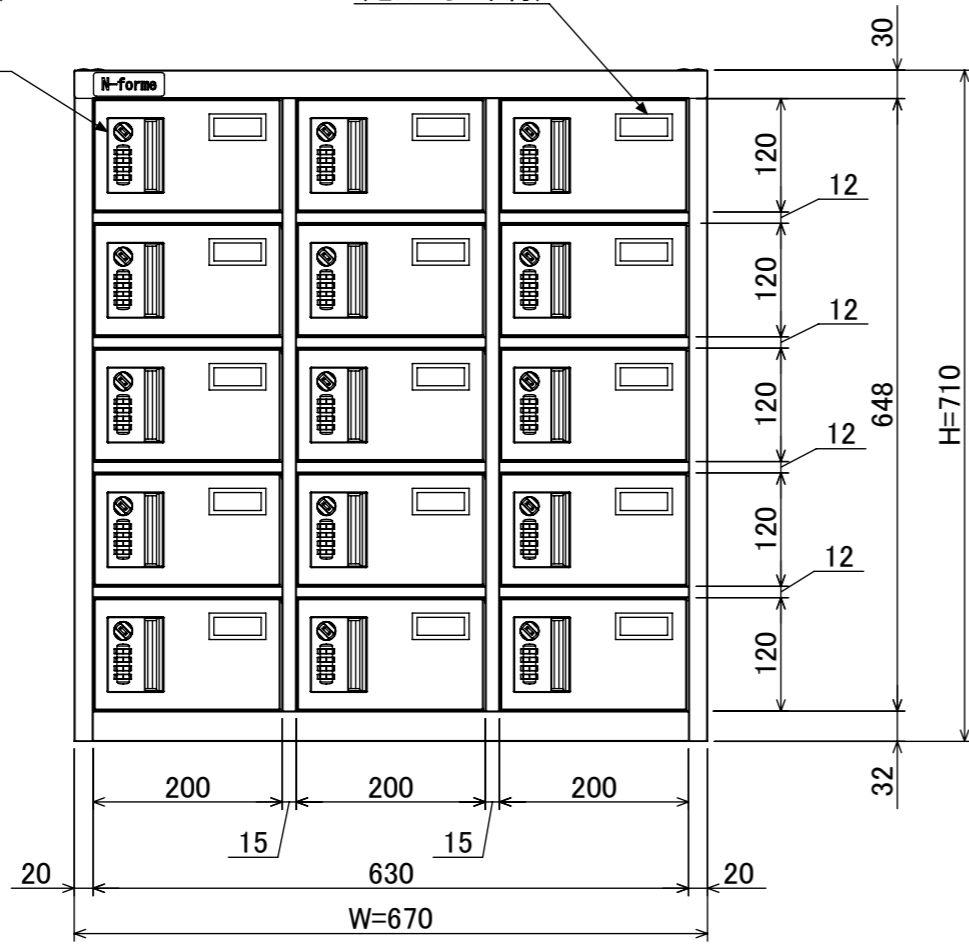

名札入れ  
(色:アイボリー)  
(セル・カード付)

樹脂取手(色:コールドグレー)  
(暗証番号錠タイプ)  
(マスターキー1本付)

4-M5  
(上下連結用)

品名	貴重品ロッカー(3列5段)暗証番号錠タイプ
図番	NKBA-0305