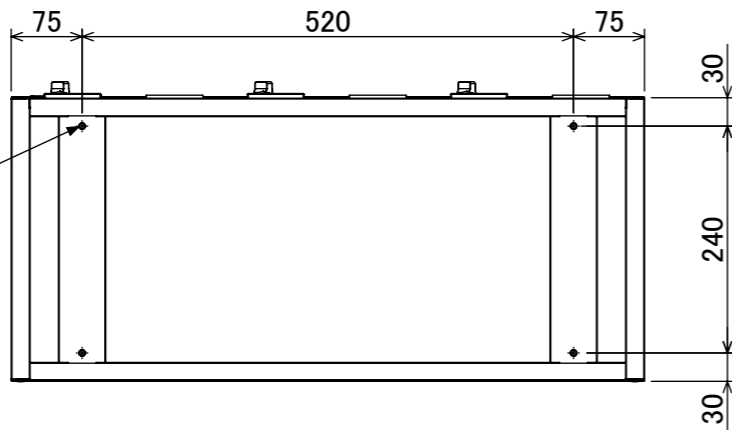

名札入れ  
(色:アイボリー)  
(セル・カード付)

樹脂取手(色:コールドグレー)  
(暗証番号錠タイプ)  
(マスターキー1本付)

4-M5  
(上下連結用)

品名	貴重品ロッカー(3列5段)暗証番号錠タイプ
図番	NKBA-0305