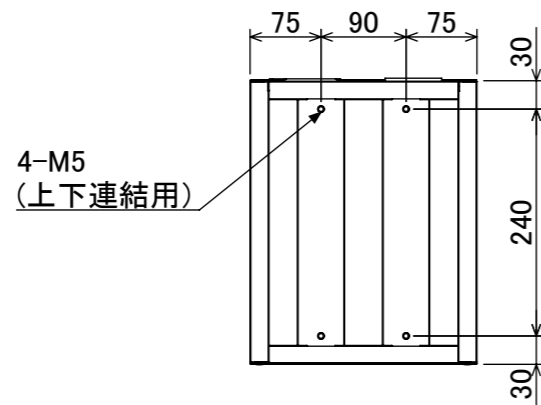

樹脂取手(色:アイボリー)
(シリンダー錠タイプ)
(2方抜け)

名札入れ
(色:アイボリー)
(セル・カード付)

4-M5
(上下連結用)

塗装	品名	木目調貴重品ロッカー(1列4段)シリンダー錠タイプ
木目調・ダークブラウン	図番	NKMS-0104
木目調・ライトブラウン		