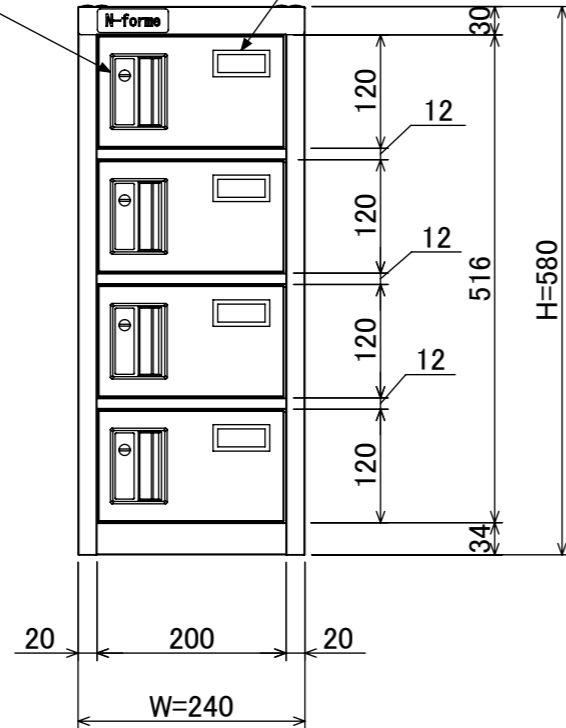

樹脂取手(色:アイボリー)
(シリンダー錠タイプ)
(2方抜け)

名札入れ
(色:アイボリー)
(セル・カード付)

4-M5
(上下連結用)

塗装	品名	木目調貴重品ロッカー(1列4段)シリンダー錠タイプ
木目調・ダークブラウン	図番	NKMS-0104
木目調・ライトブラウン		