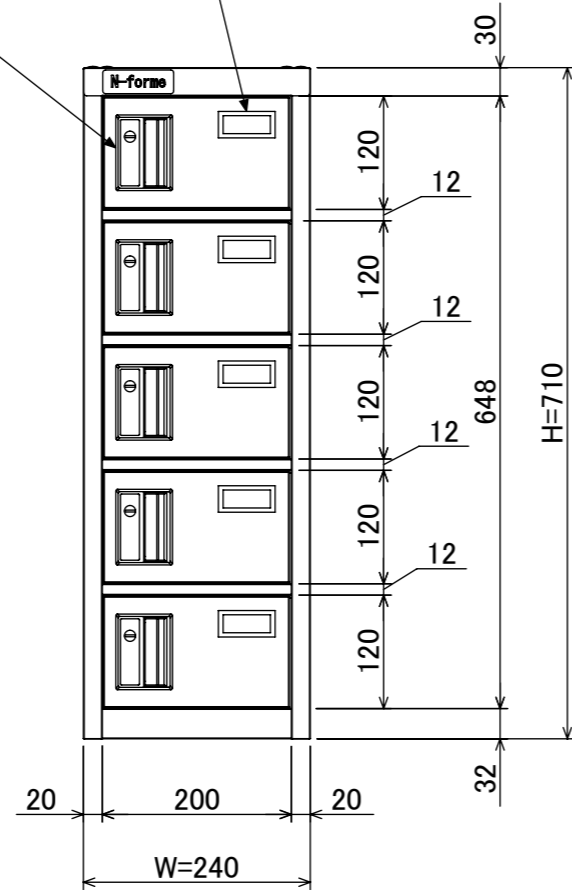

樹脂取手(色:アイボリー)
(シリンダー錠タイプ)
(2方抜け)

名札入れ
(色:アイボリー)
(セル・カード付)

塗装	品名	木目調貴重品ロッカー(1列5段)シリンダー錠タイプ
木目調・ダークブラウン	図番	NKMS-0105
木目調・ライトブラウン		