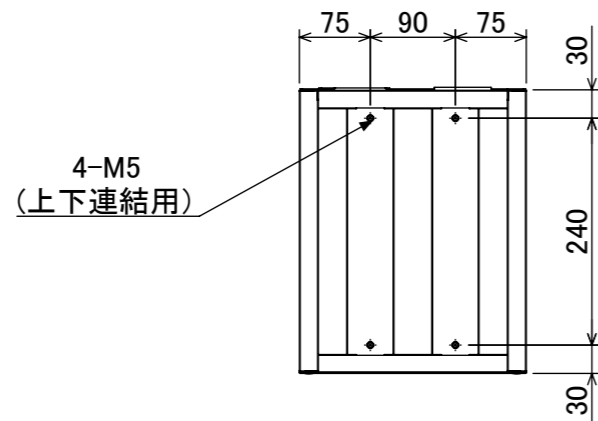

樹脂取手(色:アイボリー)
(シリンダー錠タイプ)
(2方抜け)

名札入れ
(色:アイボリー)
(セル・カード付)

塗装	品名	木目調貴重品ロッカー(1列5段)シリンダー錠タイプ
木目調・ダークブラウン	図番	NKMS-0105
木目調・ライトブラウン		