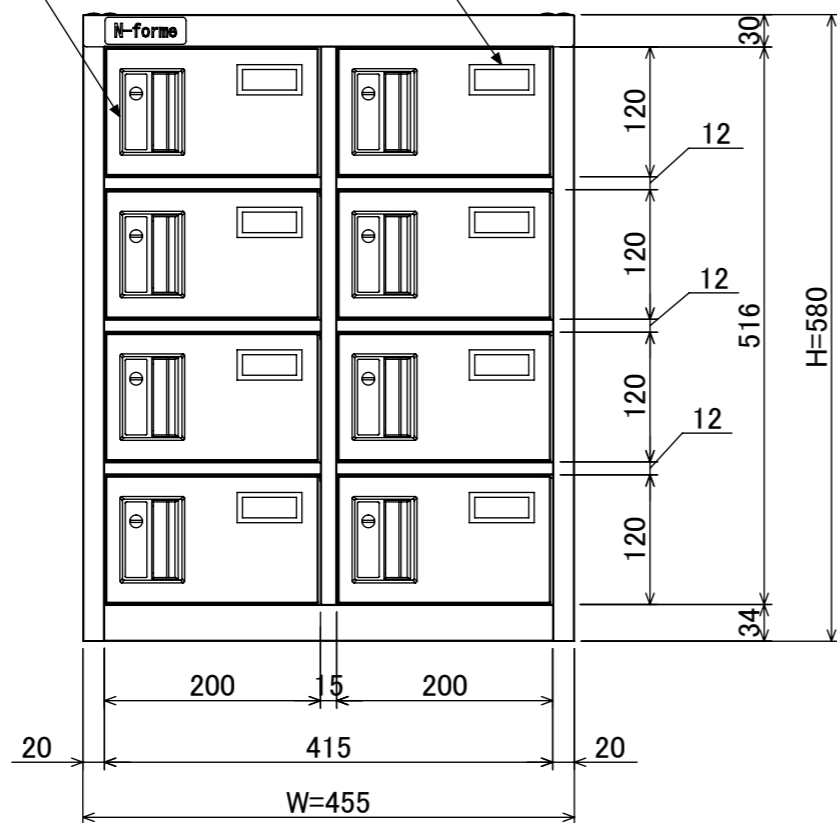

樹脂取手(色:アイボリー)  
(シリンダー錠タイプ)  
(2方抜け)

名札入れ  
(色:アイボリー)  
(セル・カード付)

4-M5  
(上下連結用)

塗装	品名	木目調貴重品ロッカー(2列4段)シリンダー錠タイプ
木目調・ダークブラウン	図番	NKMS-0204
木目調・ライトブラウン		