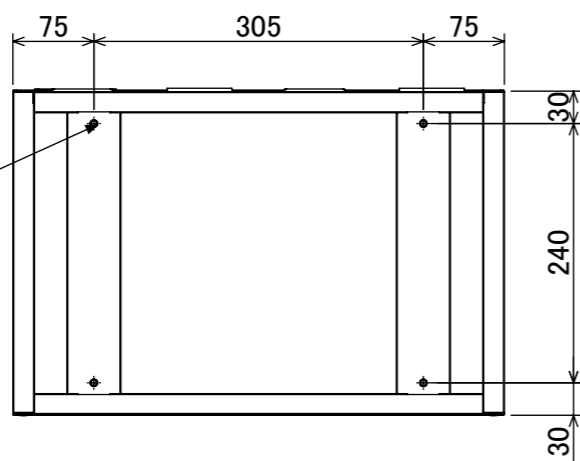

樹脂取手(色:アイボリー)  
(シリンダー錠タイプ)  
(2方抜け)

名札入れ  
(色:アイボリー)  
(セル・カード付)

4-M5  
(上下連結用)

塗装	品名	木目調貴重品ロッカー(2列4段)シリンダー錠タイプ
木目調・ダークブラウン	図番	NKMS-0204
木目調・ライトブラウン		