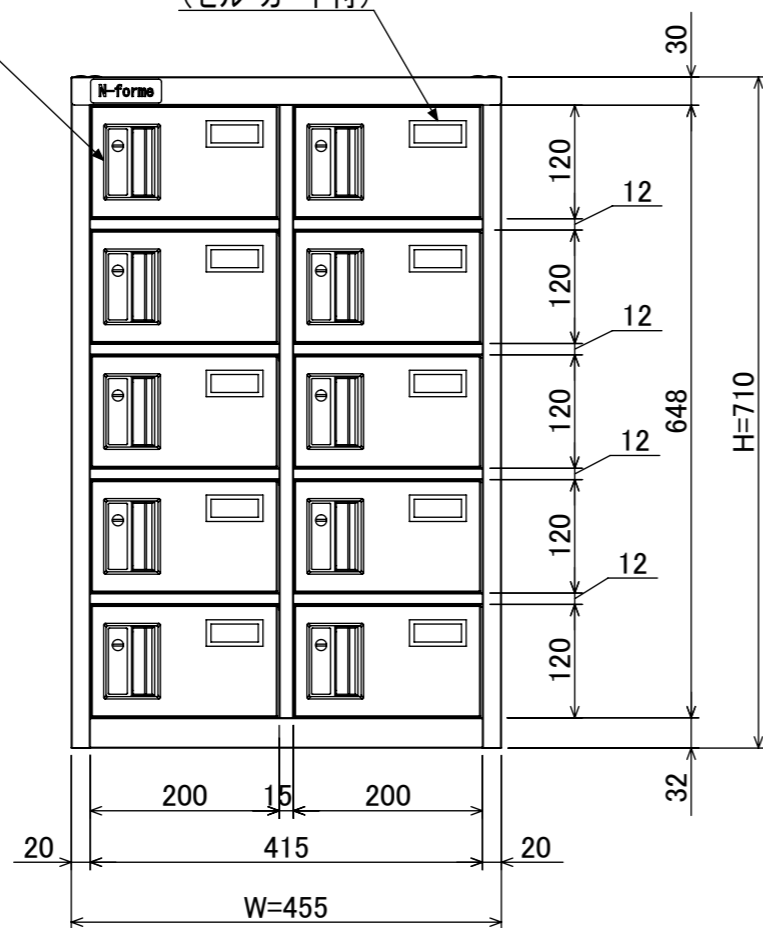

樹脂取手(色:アイボリー)
(シリンダー錠タイプ)
(2方抜け)

名札入れ
(色:アイボリー)
(セル・カード付)

塗装	品名	木目調貴重品ロッカー(2列5段)シリンダー錠タイプ
木目調・ダークブラウン	図番	NKMS-0205
木目調・ライトブラウン		