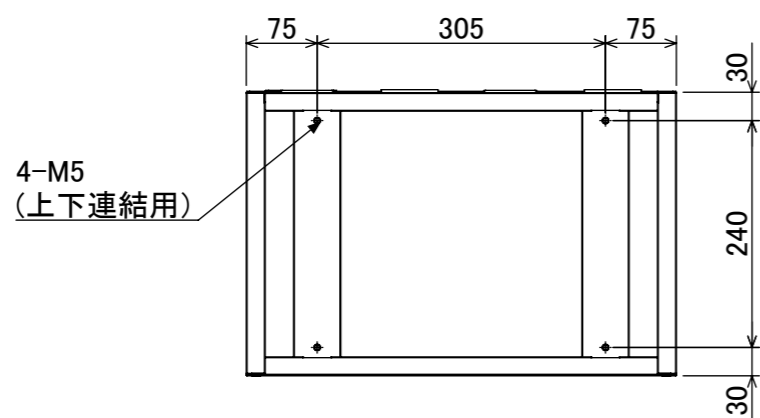

樹脂取手(色:アイボリー)
(シリンダー錠タイプ)
(2方抜け)

名札入れ
(色:アイボリー)
(セル・カード付)

塗装	品名	木目調貴重品ロッカー(2列5段)シリンダー錠タイプ
木目調・ダークブラウン	図番	NKMS-0205
木目調・ライトブラウン		