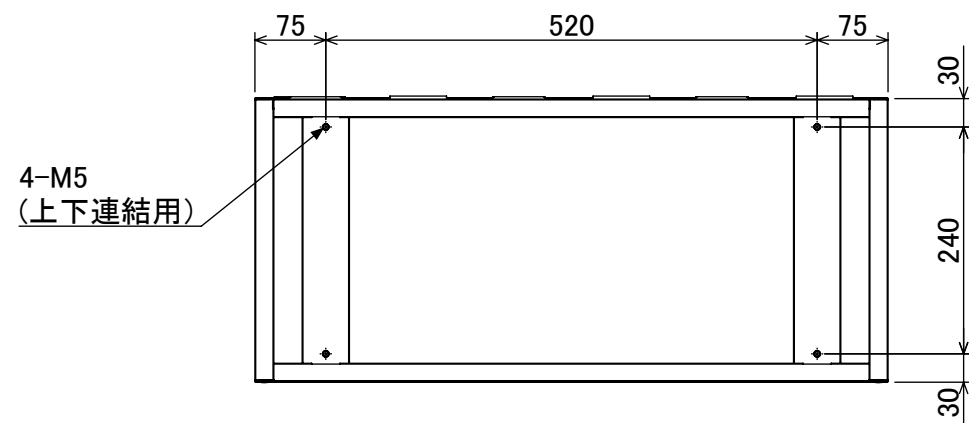

樹脂取手(色:アイボリー)  
(シリンダー錠タイプ)  
(2方抜け)

名札入れ  
(色:アイボリー)  
(セル・カード付)

塗装	品名	木目調貴重品ロッカー(3列4段)シリンダー錠タイプ
木目調・ダークブラウン	図番	NKMS-0304
木目調・ライトブラウン		