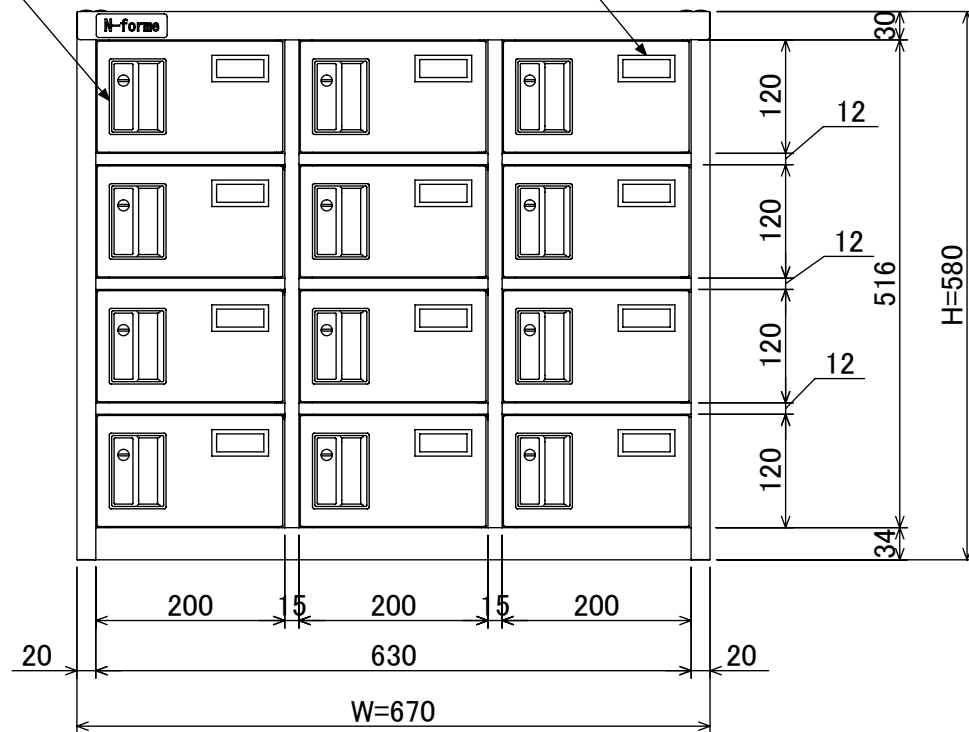

樹脂取手(色:アイボリー)  
(シリンダー錠タイプ)  
(2方抜け)

名札入れ  
(色:アイボリー)  
(セル・カード付)

塗装	品名	木目調貴重品ロッカー(3列4段)シリンダー錠タイプ
木目調・ダークブラウン	図番	NKMS-0304
木目調・ライトブラウン		