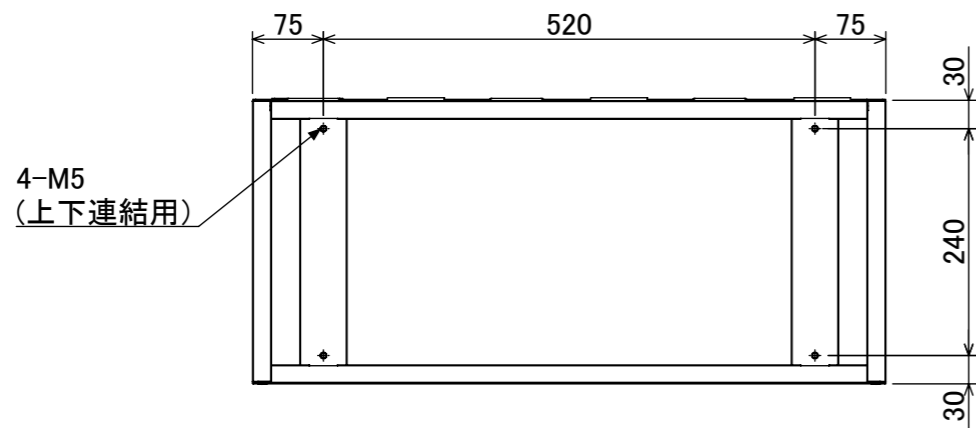

名札入れ
(色:アイボリー)
(セル・カード付)

樹脂取手(色:アイボリー)
(シリンダー錠タイプ)
(2方抜け)

4-M5
(上下連結用)

塗装	品名	木目調貴重品ロッカー(3列5段)シリンダー錠タイプ
木目調・ダークブラウン	図番	NKMS-0305
木目調・ライトブラウン		