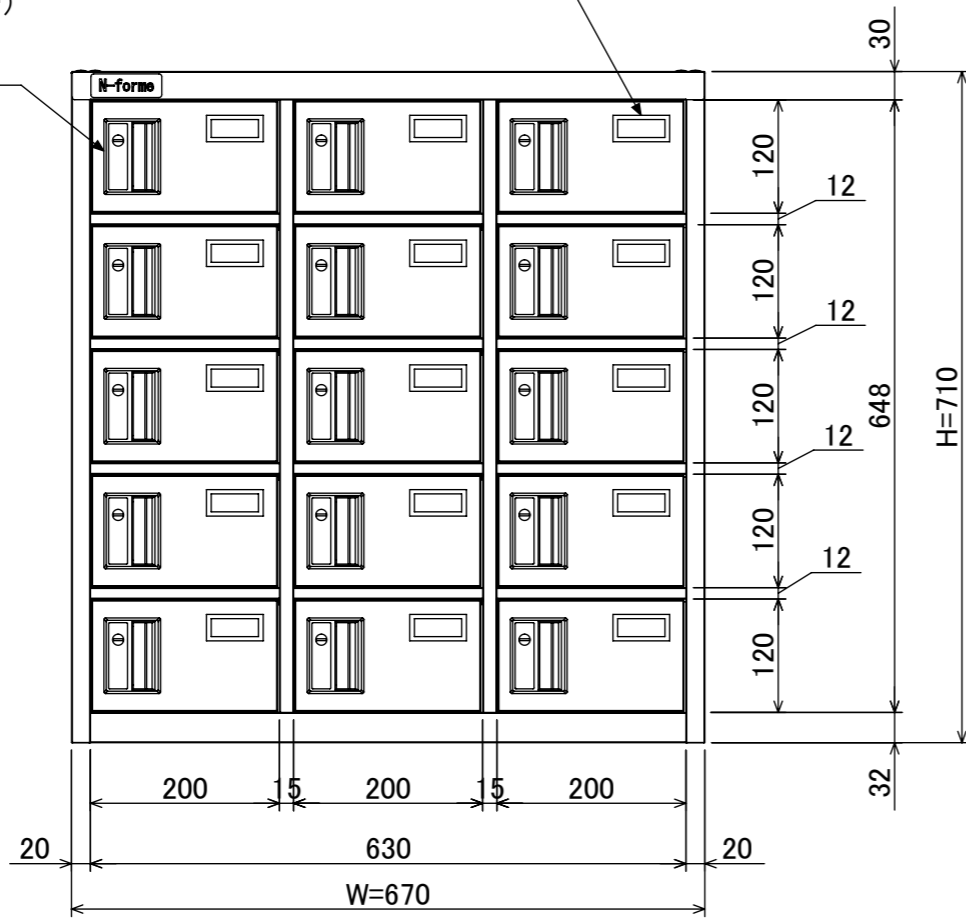

名札入れ
(色:アイボリー)
(セル・カード付)

樹脂取手(色:アイボリー)
(シリンダー錠タイプ)
(2方抜け)

4-M5
(上下連結用)

塗装	品名	木目調貴重品ロッカー(3列5段)シリンダー錠タイプ
木目調・ダークブラウン	図番	NKMS-0305
木目調・ライトブラウン		