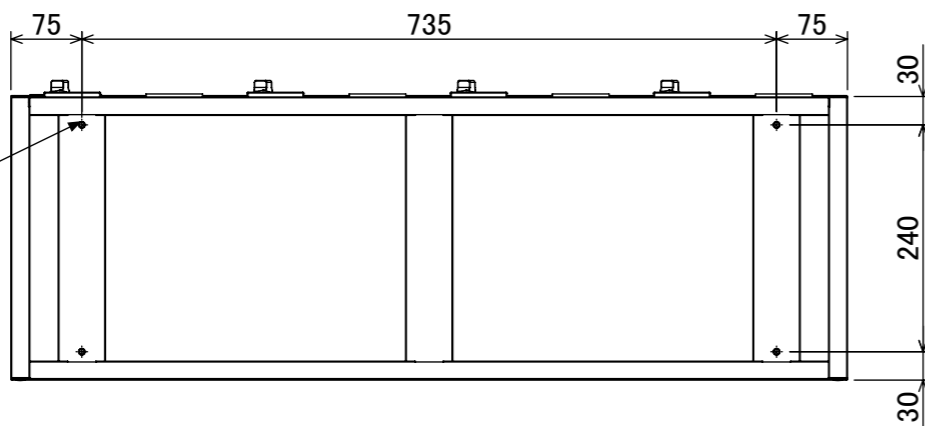

樹脂取手(色:コールドグレー)  
(暗証番号錠タイプ)  
(マスターキー1本付)

名札入れ  
(色:アイボリー)  
(セル・カード付)

4-M5  
(上下連結用)

品名	貴重品ロッカー(4列4段)暗証番号錠タイプ
図番	NKBA-0404