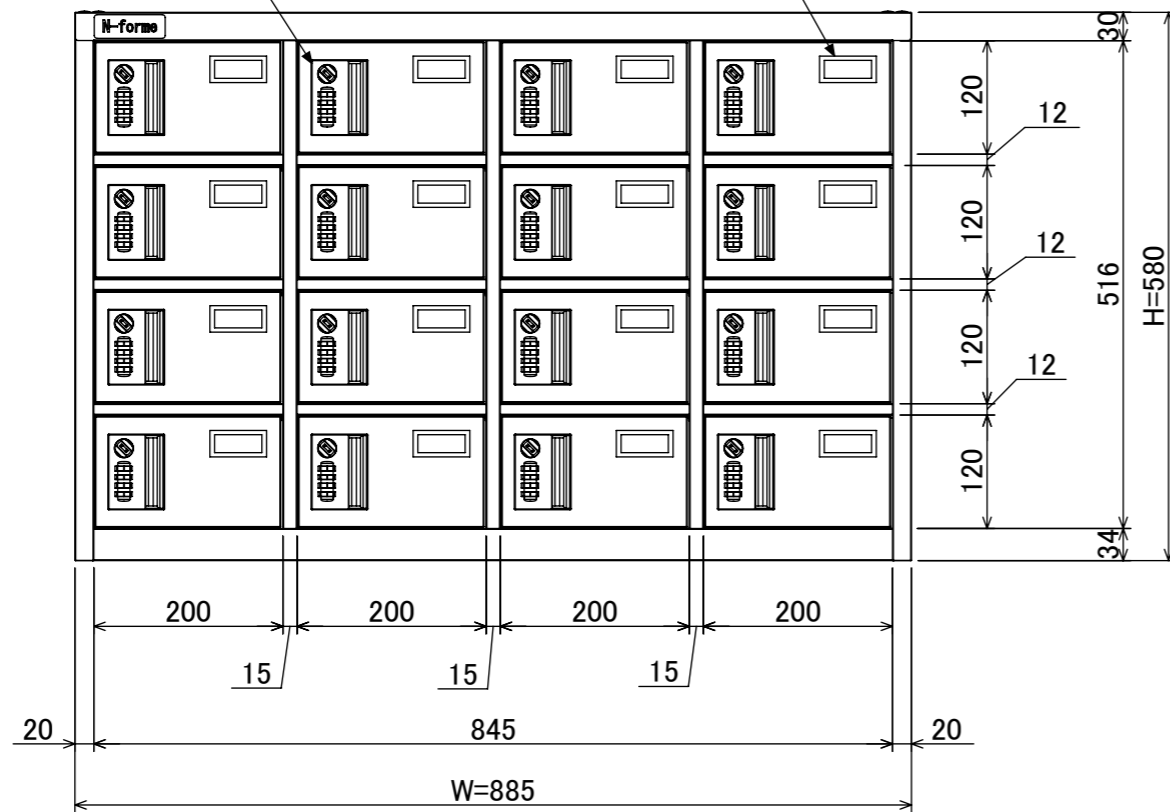

樹脂取手(色:コールドグレー)  
(暗証番号錠タイプ)  
(マスターキー1本付)

名札入れ  
(色:アイボリー)  
(セル・カード付)

4-M5  
(上下連結用)

品名	貴重品ロッカー(4列4段)暗証番号錠タイプ
図番	NKBA-0404