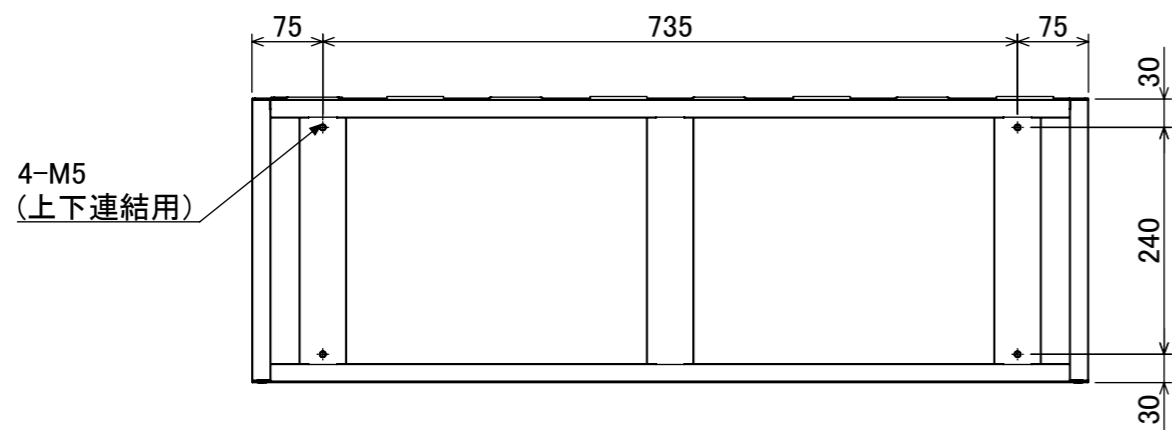

樹脂取手(色:アイボリー)
(シリンダー錠タイプ)
(2方抜け)

名札入れ
(色:アイボリー)
(セル・カード付)

塗装	品名	木目調貴重品ロッカー(4列4段)シリンダー錠タイプ
木目調・ダークブラウン	図番	NKMS-0404
木目調・ライトブラウン		