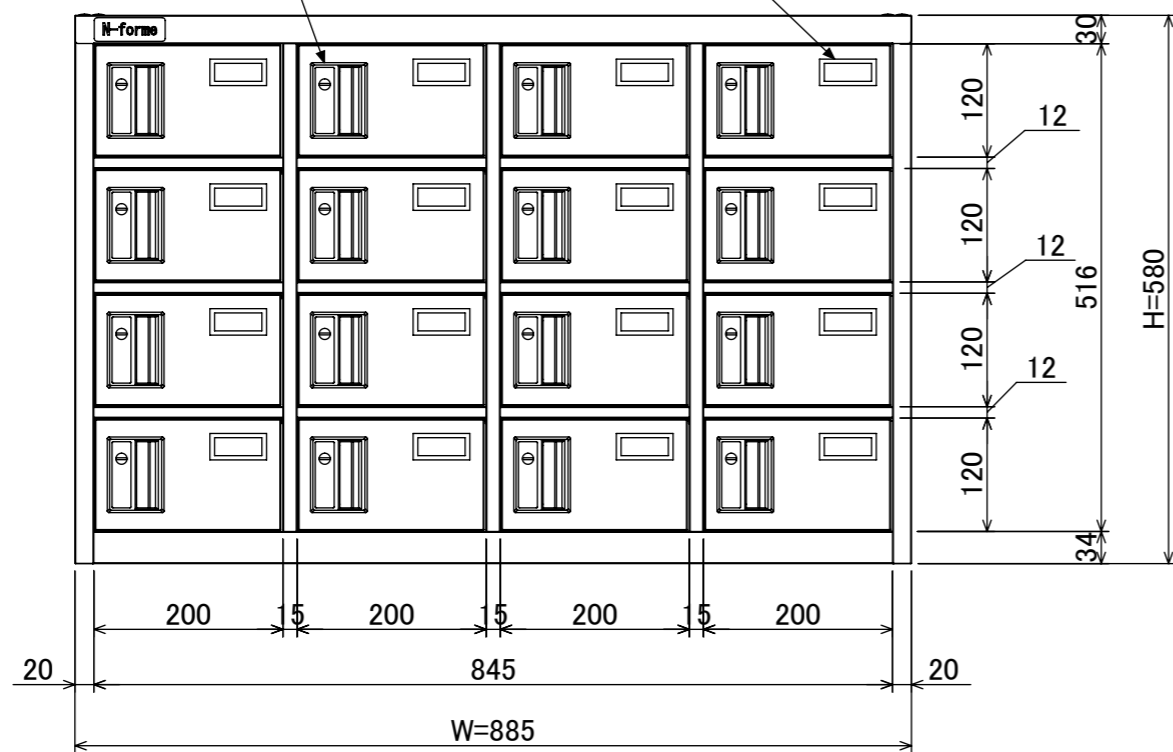

樹脂取手(色:アイボリー)
(シリンダー錠タイプ)
(2方抜け)

名札入れ
(色:アイボリー)
(セル・カード付)

塗装	品名	木目調貴重品ロッカー(4列4段)シリンダー錠タイプ
木目調・ダークブラウン	図番	NKMS-0404
木目調・ライトブラウン		