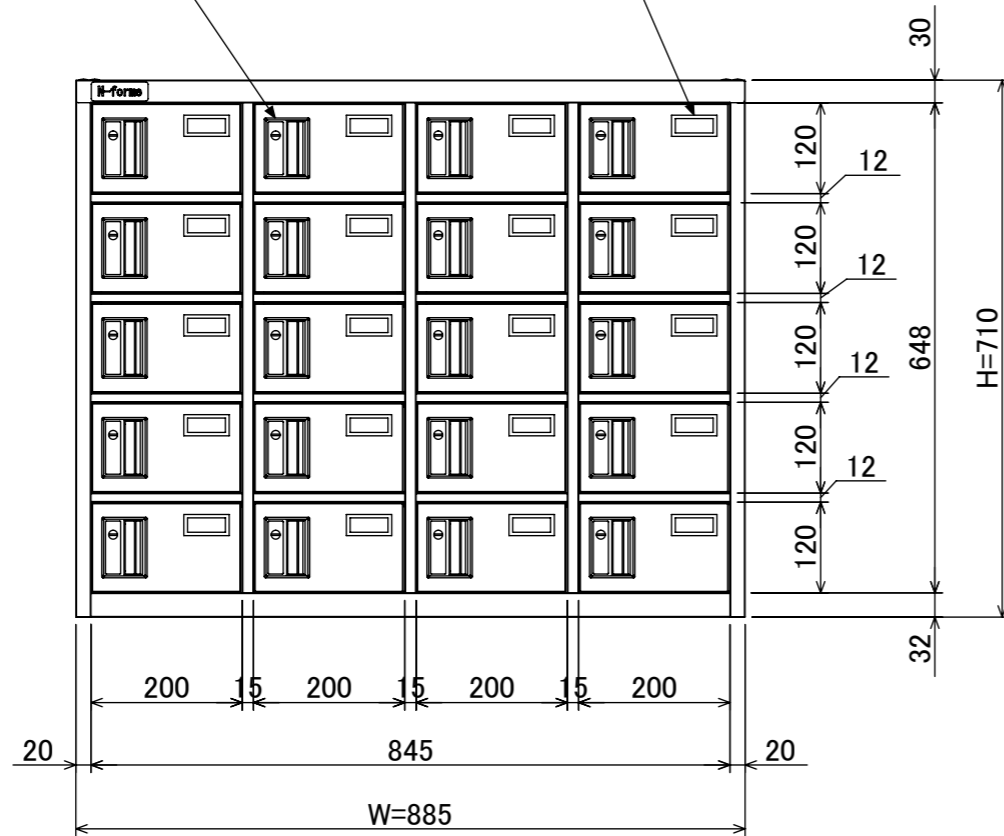

樹脂取手(色:アイボリー)  
(シリンダー錠タイプ)  
(2方抜け)

名札入れ  
(色:アイボリー)  
(セル・カード付)

塗装	品名	木目調貴重品ロッカー(4列5段)シリンダー錠タイプ
木目調・ダークブラウン	図番	NKMS-0405
木目調・ライトブラウン		