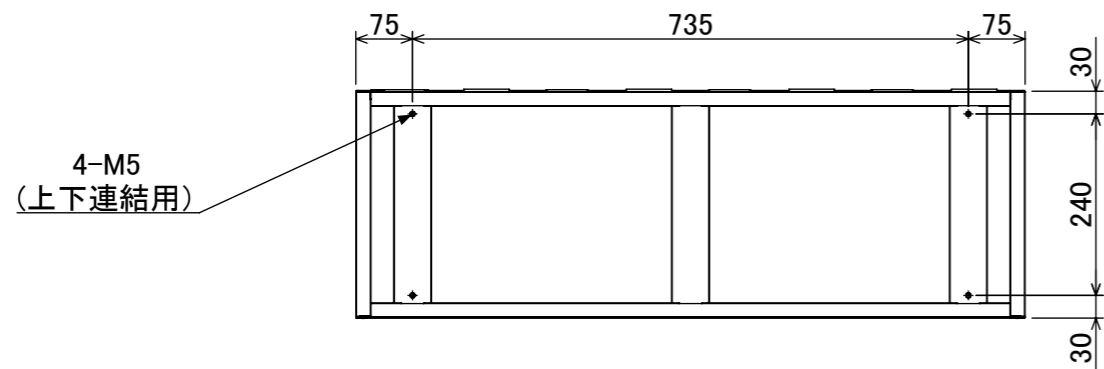

樹脂取手(色:アイボリー)  
(シリンダー錠タイプ)  
(2方抜け)

名札入れ  
(色:アイボリー)  
(セル・カード付)

塗装	品名	木目調貴重品ロッカー(4列5段)シリンダー錠タイプ
木目調・ダークブラウン	図番	NKMS-0405
木目調・ライトブラウン		