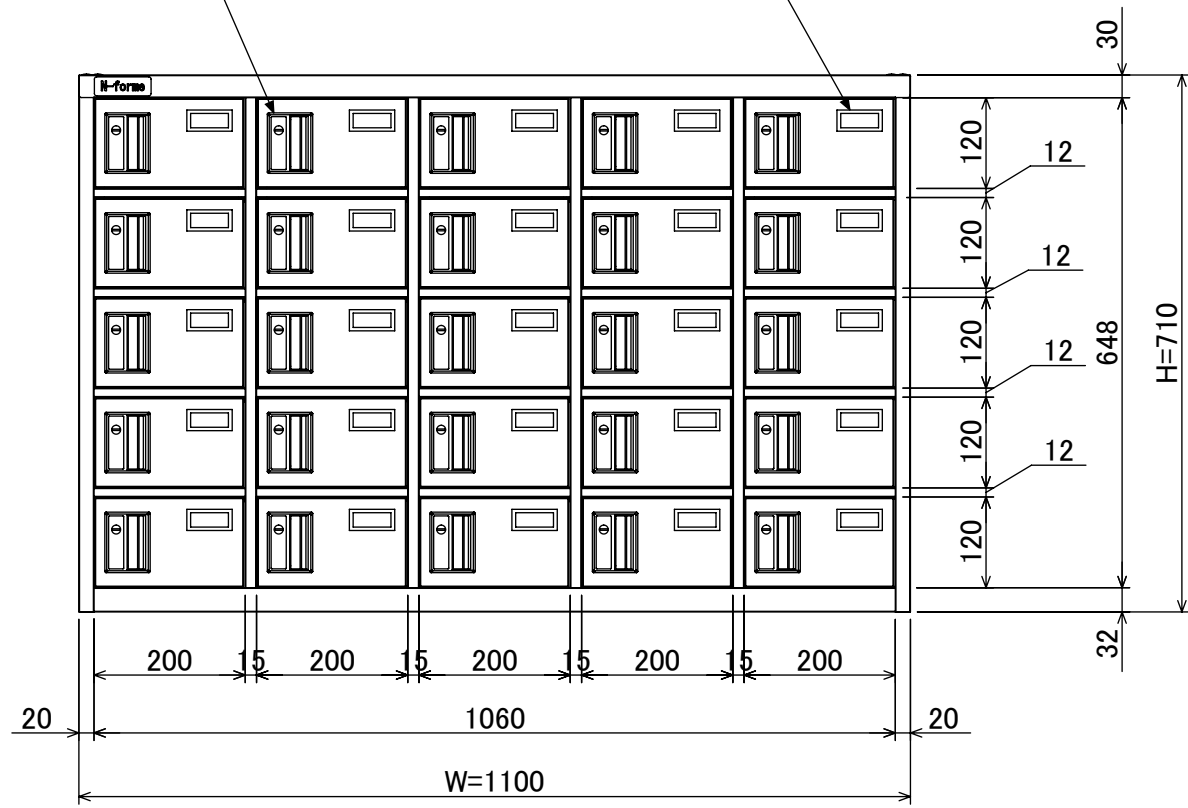

樹脂取手(色:アイボリー)  
(シリンダー錠タイプ)  
(2方抜け)

名札入れ  
(色:アイボリー)  
(セル・カード付)

4-M5  
(上下連結用)

塗装	品名	木目調貴重品ロッカー(5列5段)シリンダー錠タイプ
木目調・ダークブラウン	図番	NKMS-0505
木目調・ライトブラウン		