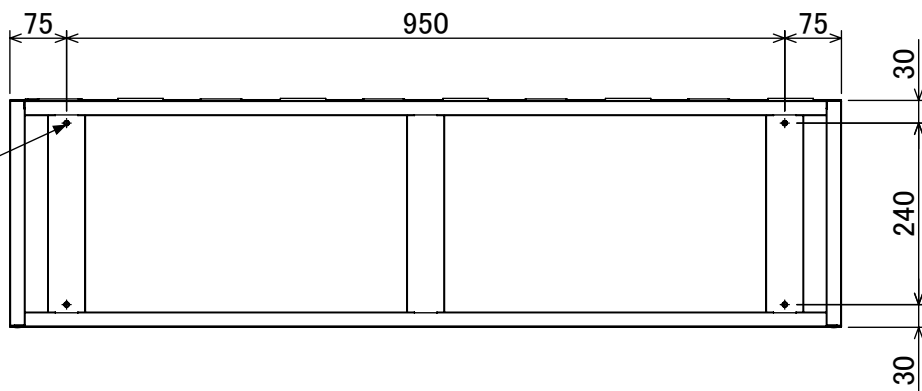

樹脂取手(色:アイボリー)  
(シリンダー錠タイプ)  
(2方抜け)

名札入れ  
(色:アイボリー)  
(セル・カード付)

4-M5  
(上下連結用)

塗装	品名	木目調貴重品ロッカー(5列5段)シリンダー錠タイプ
木目調・ダークブラウン	図番	NKMS-0505
木目調・ライトブラウン		