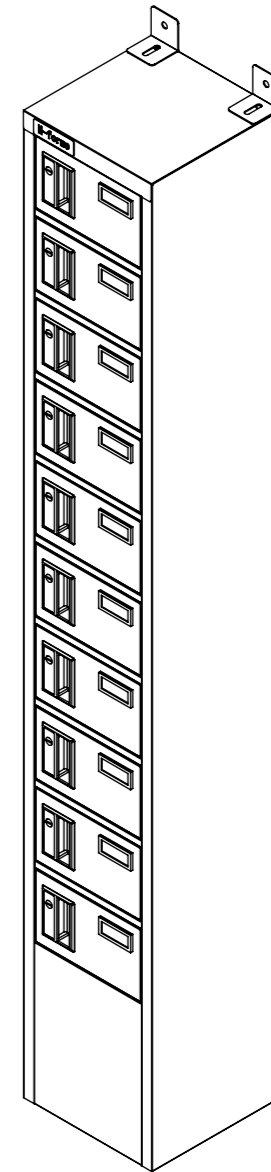

樹脂取手(色:アイボリー)  
(シリンダー錠タイプ)  
(2方抜け)

名札入れ  
(色:アイボリー)  
(セル・カード付)

転倒防止金具(t1.6)  
(アンカー孔 φ10)(付属品)

塗装	品名	木目調貴重品ロッカー(1列10段)シリンダー錠タイプ
木目調・ダークブラウン	図番	NKMS-0110
木目調・ライトブラウン		