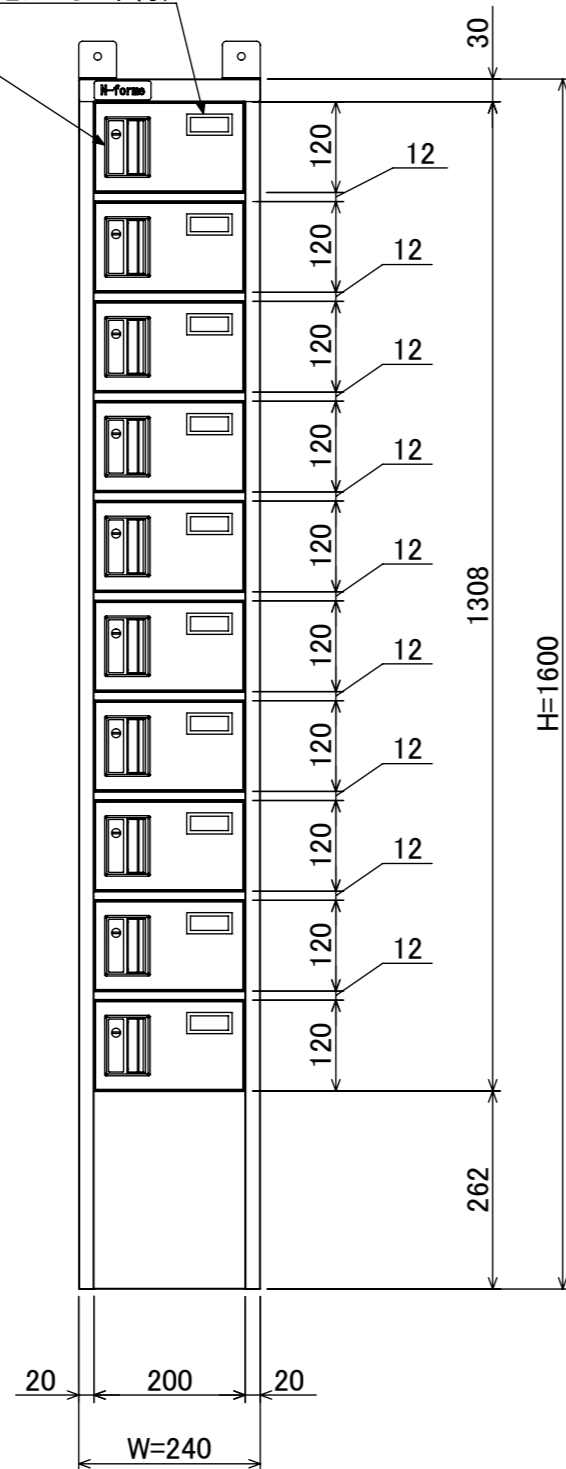

樹脂取手(色:アイボリー)  
(シリンダー錠タイプ)  
(2方抜け)

名札入れ  
(色:アイボリー)  
(セル・カード付)

転倒防止金具(t1.6)  
(アンカー孔 φ10)(付属品)

塗装	品名	木目調貴重品ロッカ- (1列10段) シリンダ-錠タイプ
木目調・ダークブラウン	図番	NKMS-0110
木目調・ライトブラウン		