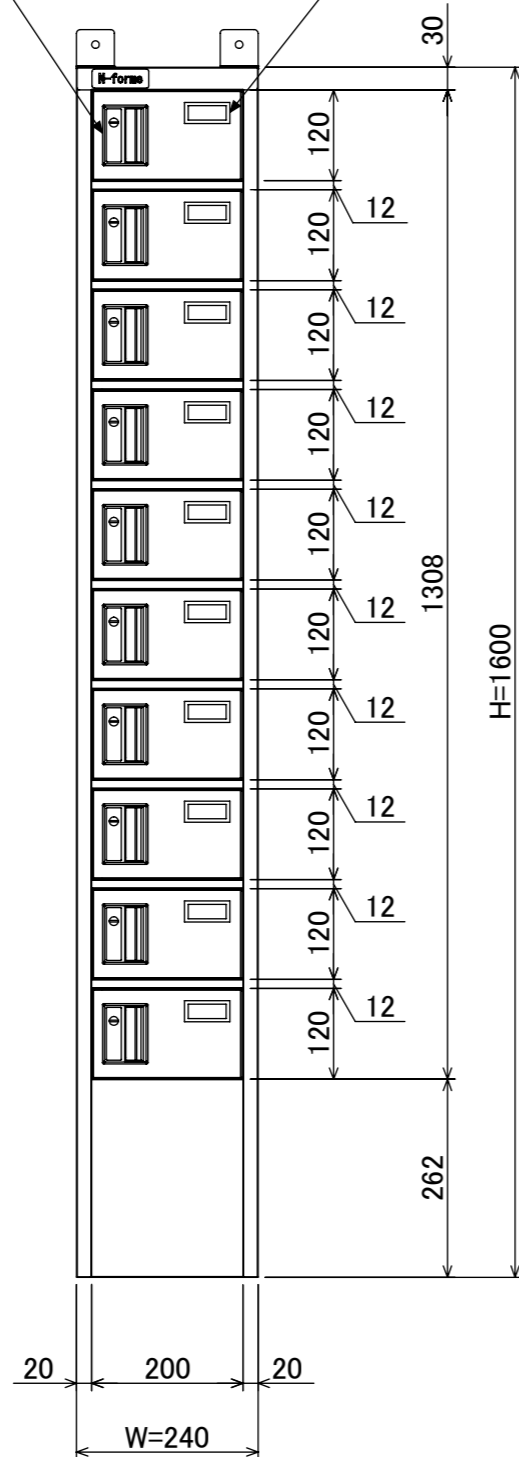

樹脂取手(色:アイボリー)  
(シリンダー錠タイプ)  
(2方抜け)

名札入れ  
(色:アイボリー)  
(セル・カード付)

転倒防止金具(t1.6)  
(アンカー孔 φ10)(付属品)

塗装	品名	木目調貴重品ロッカー(1列10段)シリンダー錠タイプ
木目調・ダークブラウン	図番	NKMS-0110
木目調・ライトブラウン		