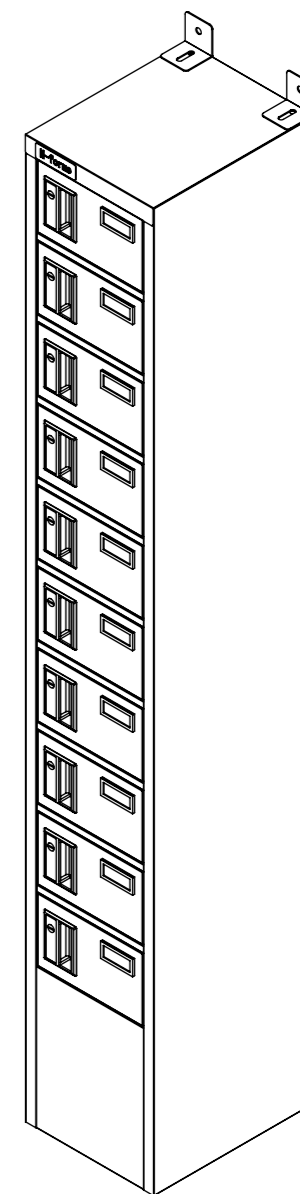

樹脂取手(色:アイボリー)  
(シリンダー錠タイプ)  
(2方抜け)

名札入れ  
(色:アイボリー)  
(セル・カード付)

転倒防止金具(t1.6)  
(アンカー孔 φ10)(付属品)

塗装	品名	木目調貴重品ロッカ- (1列10段) シリンダ-錠タイプ
木目調・ダークブラウン	図番	NKMS-0110
木目調・ライトブラウン		