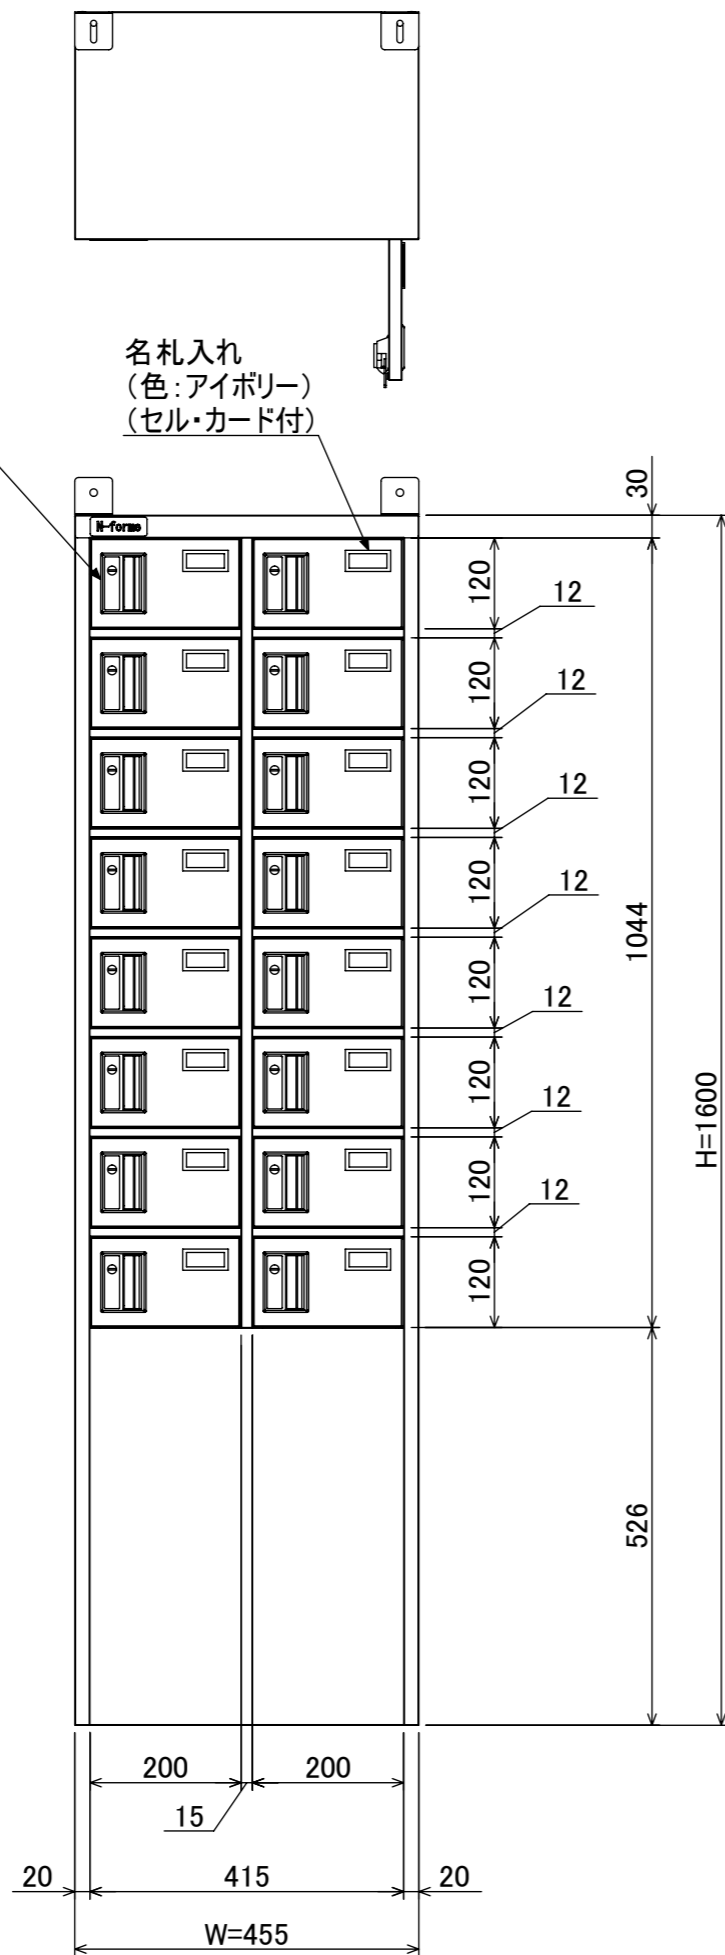

樹脂取手(色:アイボリー)
(シリンダー錠タイプ)
(2方抜け)

名札入れ
(色:アイボリー)
(セル・カード付)

転倒防止金具(t1.6)
(アンカー孔 φ10)(付属品)

塗装	品名	木目調貴重品ロッカー(2列8段)シリンダー錠タイプ
木目調・ダークブラウン	図番	NKMS-0208
木目調・ライトブラウン		