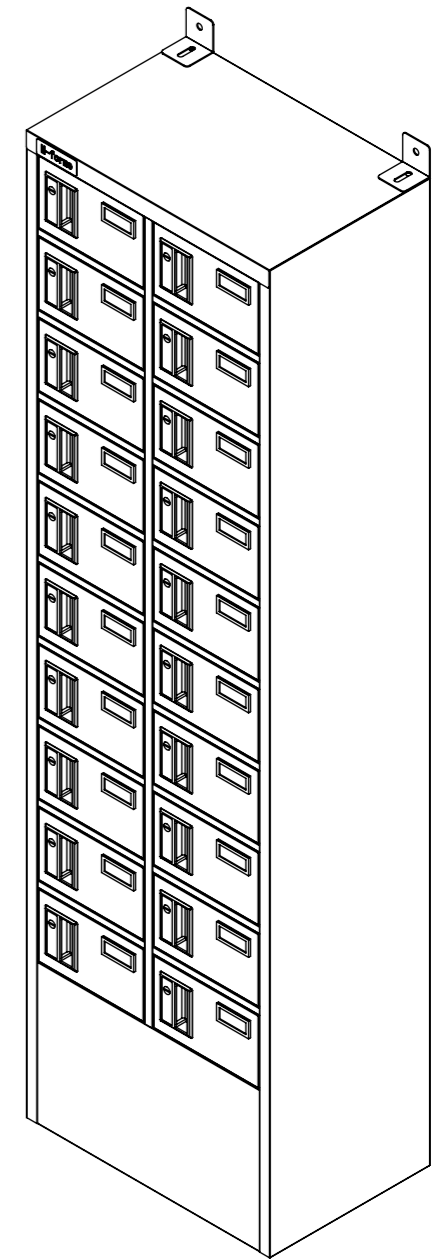

樹脂取手(色:アイボリー)
(シリンダー錠タイプ)
(2方抜け)

名札入れ
(色:アイボリー)
(セル・カード付)

転倒防止金具(t1.6)
(アンカー孔 φ10)(付属品)

塗装	品名	木目調貴重品ロッカ- (2列10段) シリンダ-錠タイプ
木目調・ダークブラウン	図番	NKMS-0210
木目調・ライトブラウン		