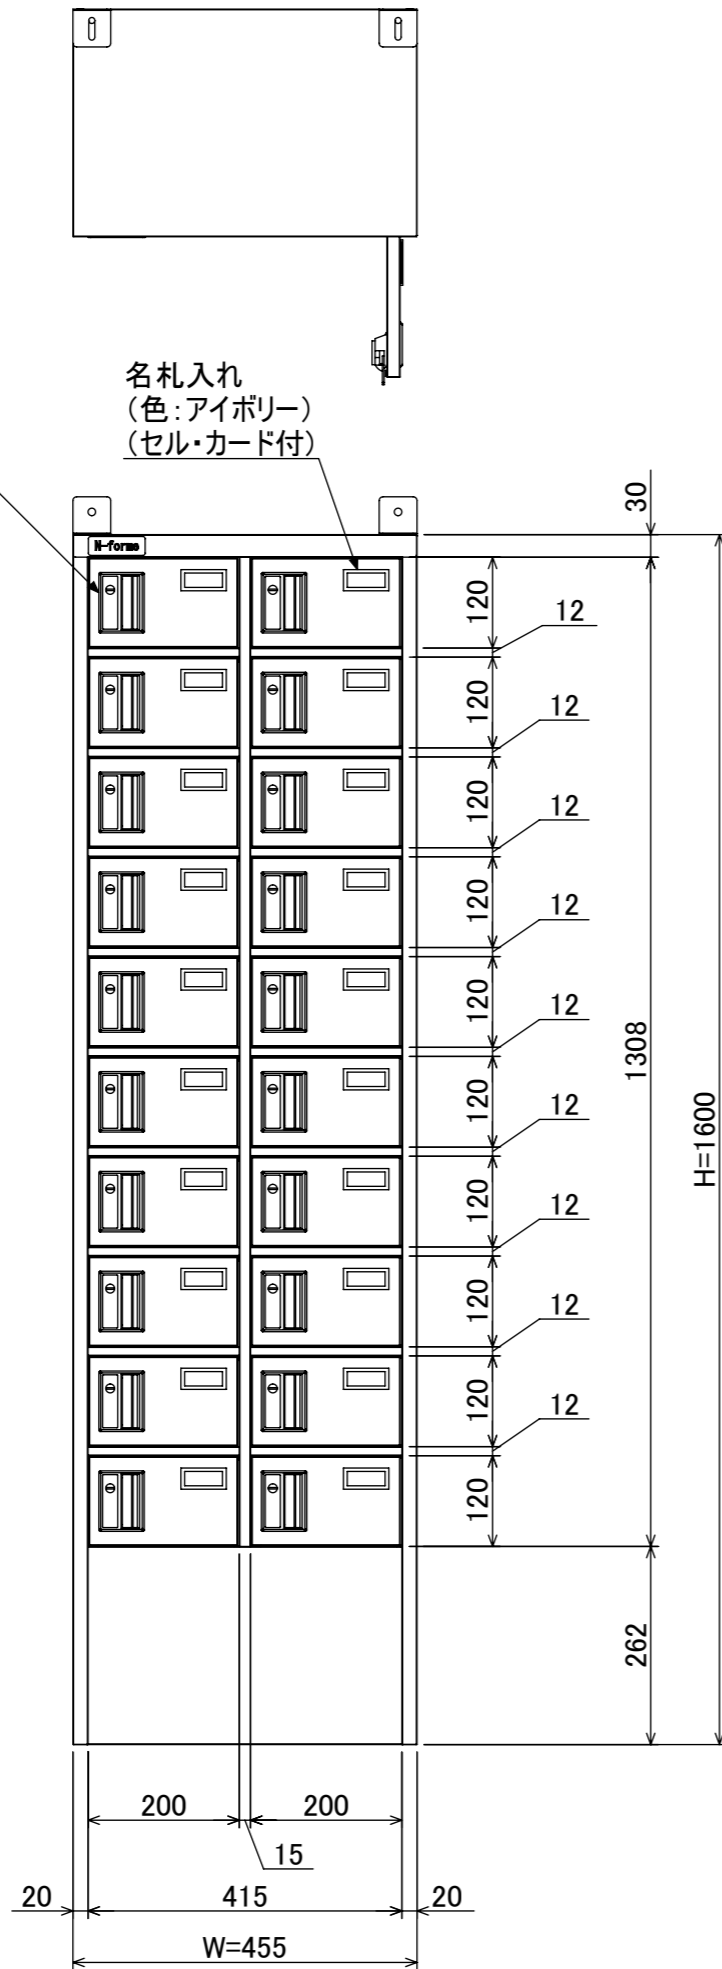

樹脂取手(色:アイボリー)
(シリンダー錠タイプ)
(2方抜け)

名札入れ
(色:アイボリー)
(セル・カード付)

転倒防止金具(t1.6)
(アンカー孔 φ10)(付属品)

塗装	品名	木目調貴重品ロッカ- (2列10段) シリンダ-錠タイプ
木目調・ダークブラウン	図番	NKMS-0210
木目調・ライトブラウン		