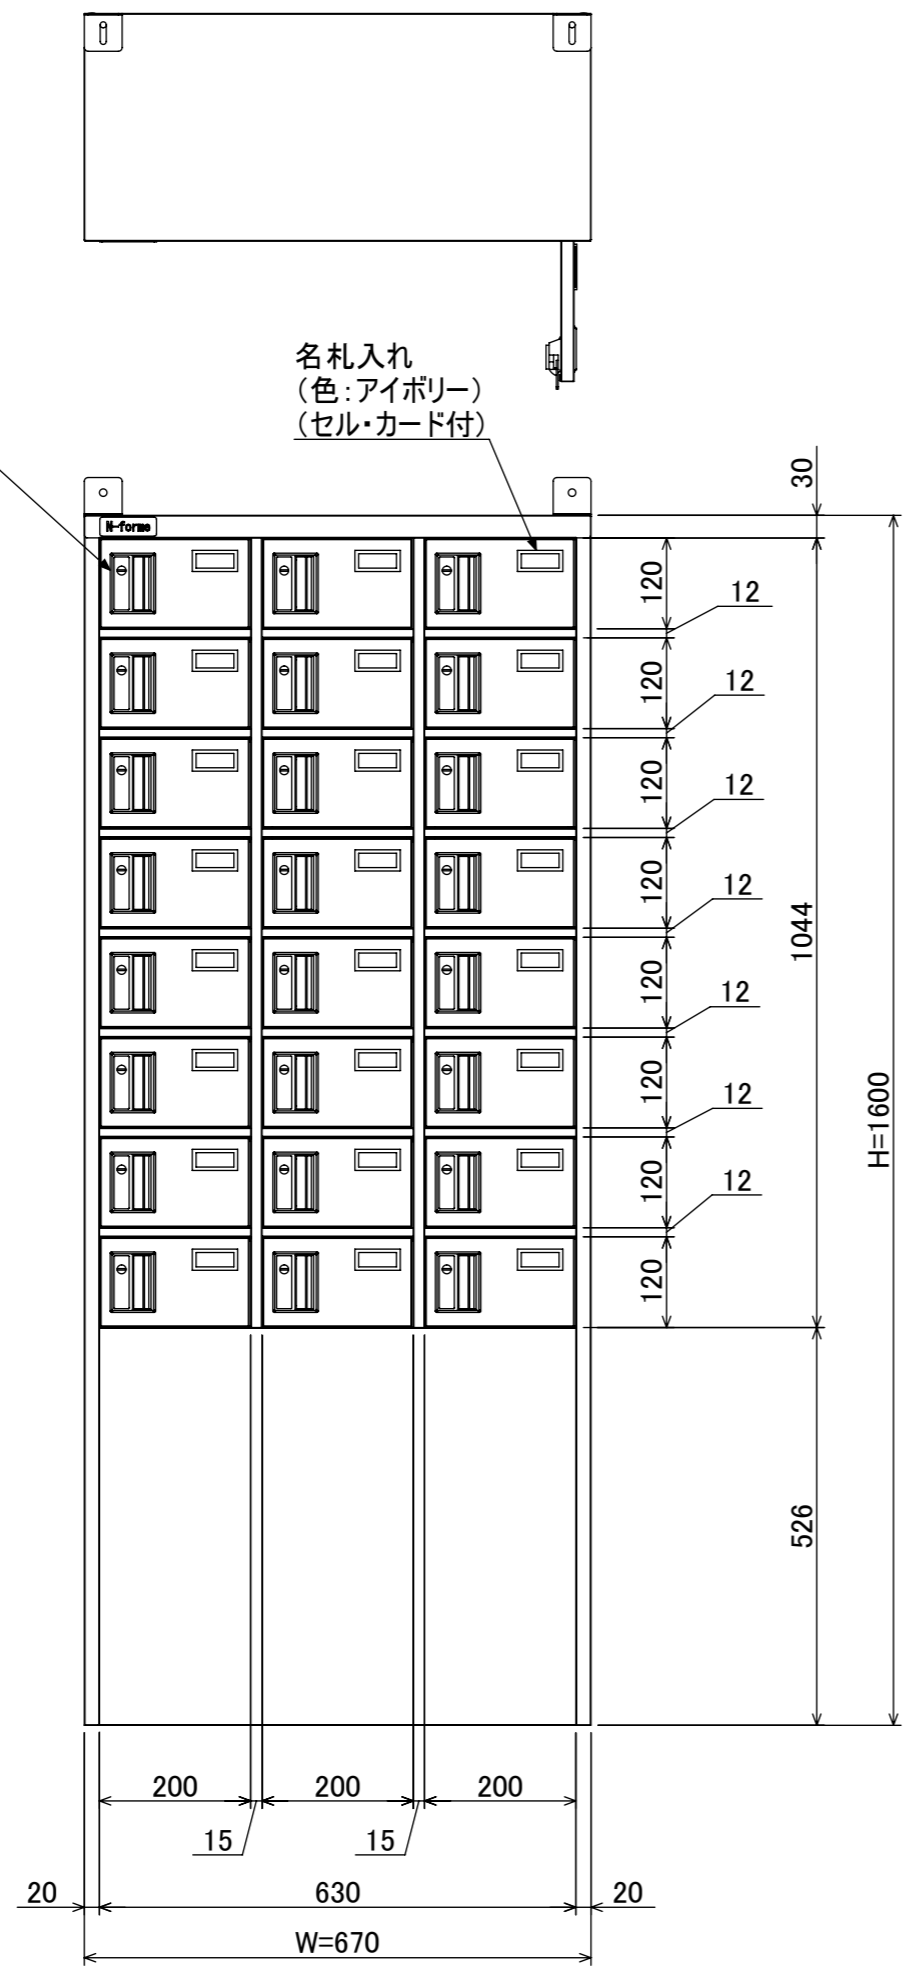

樹脂取手(色:アイボリー)
(シリンダー錠タイプ)
(2方抜け)

名札入れ
(色:アイボリー)
(セル・カード付)

転倒防止金具(t1.6)
(アンカー孔 φ10)(付属品)

塗装	品名	木目調貴重品ロッカー(3列8段)シリンダー錠タイプ
木目調・ダークブラウン	図番	NKMS-0308
木目調・ライトブラウン		