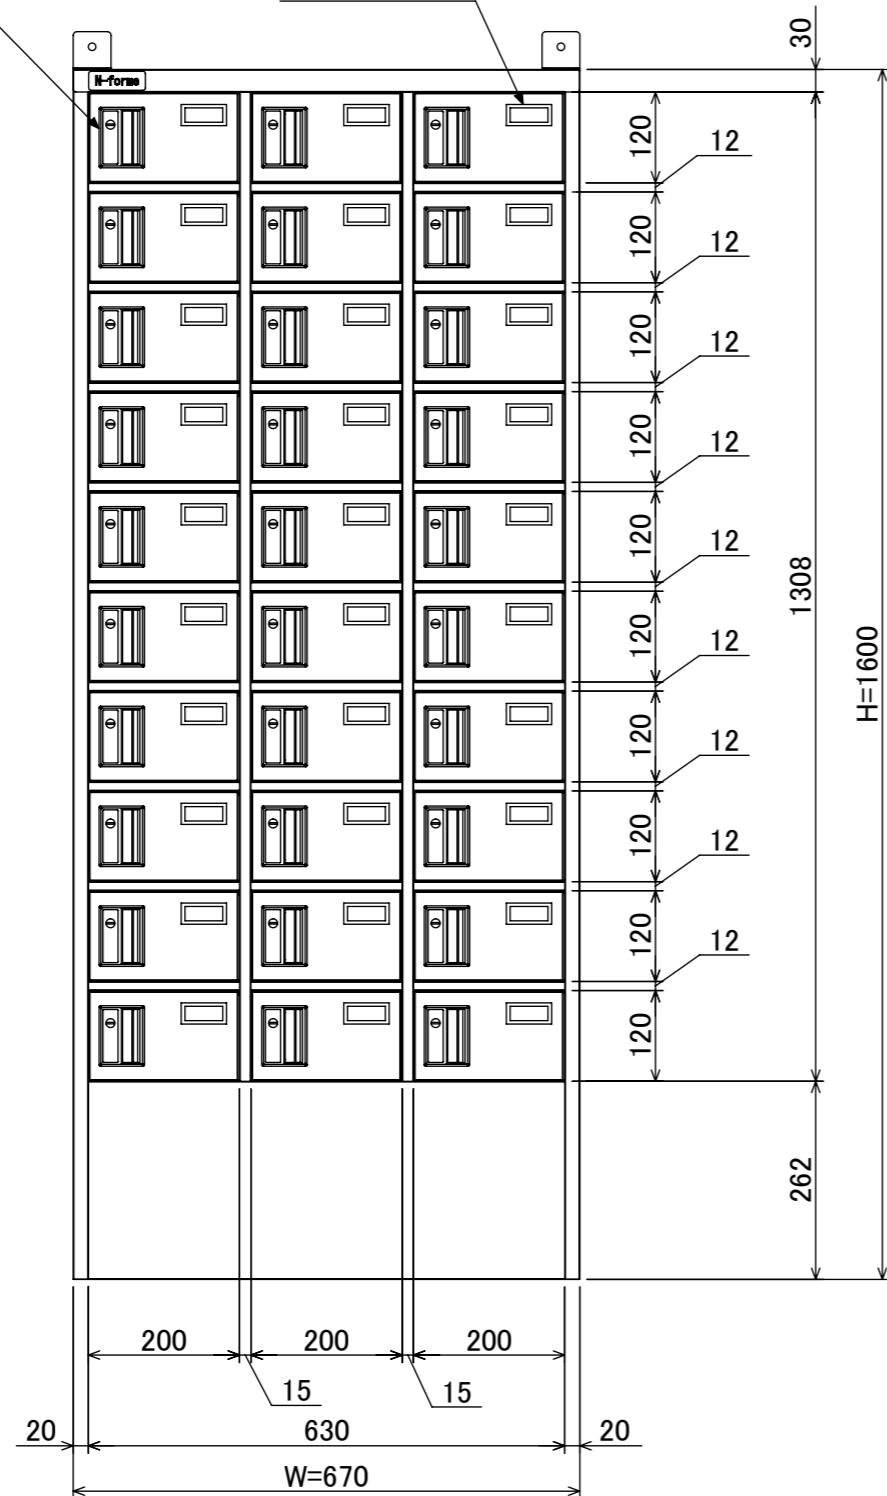

名札入れ  
(色:アイボリー)  
(セル・カード付)

樹脂取手(色:アイボリー)  
(シリンダー錠タイプ)  
(2方抜け)

転倒防止金具 (t1.6)  
(アンカー孔 φ10) (付属品)

塗装	品名	木目調貴重品ロッカー(3列10段)シリンダー錠タイプ
木目調・ダークブラウン	図番	NKMS-0310
木目調・ライトブラウン		