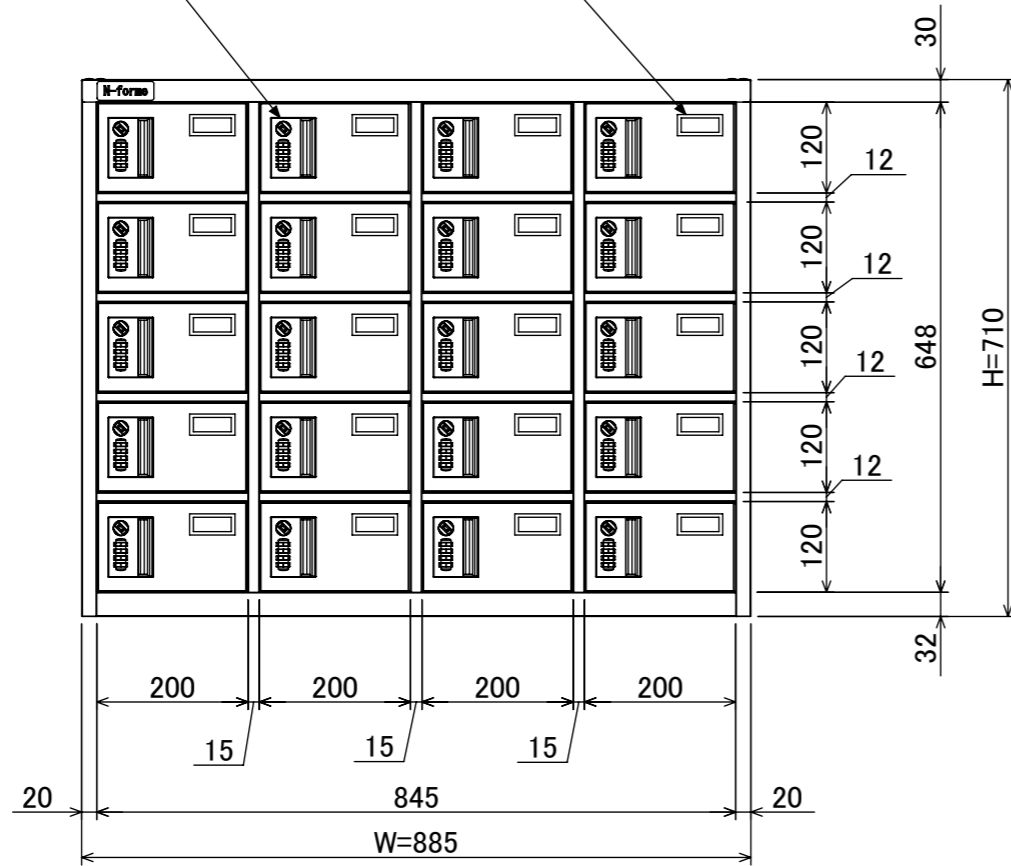

樹脂取手(色:コールドグレー)
(暗証番号錠タイプ)
(マスターキー1本付)

名札入れ
(色:アイボリー)
(セル・カード付)

品名	貴重品ロッカー(4列5段)暗証番号錠タイプ
図番	NKBA-0405