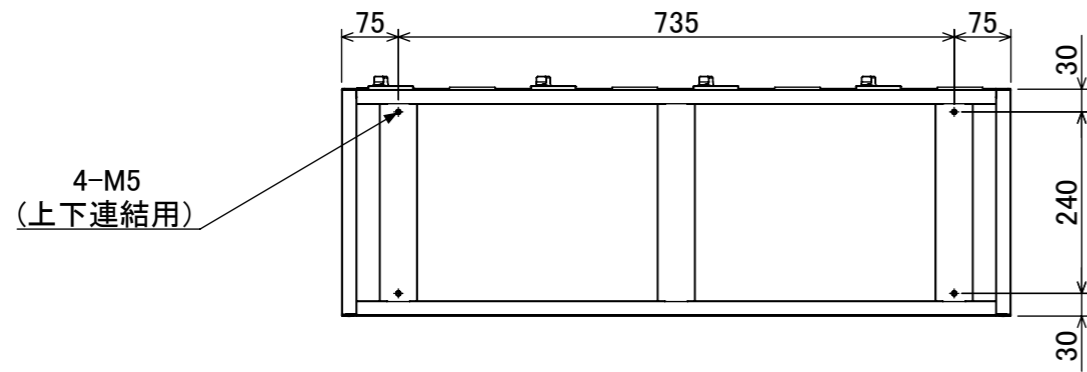

樹脂取手(色:コールドグレー)
(暗証番号錠タイプ)
(マスターキー1本付)

名札入れ
(色:アイボリー)
(セル・カード付)

品名	貴重品ロッカー(4列5段)暗証番号錠タイプ
図番	NKBA-0405