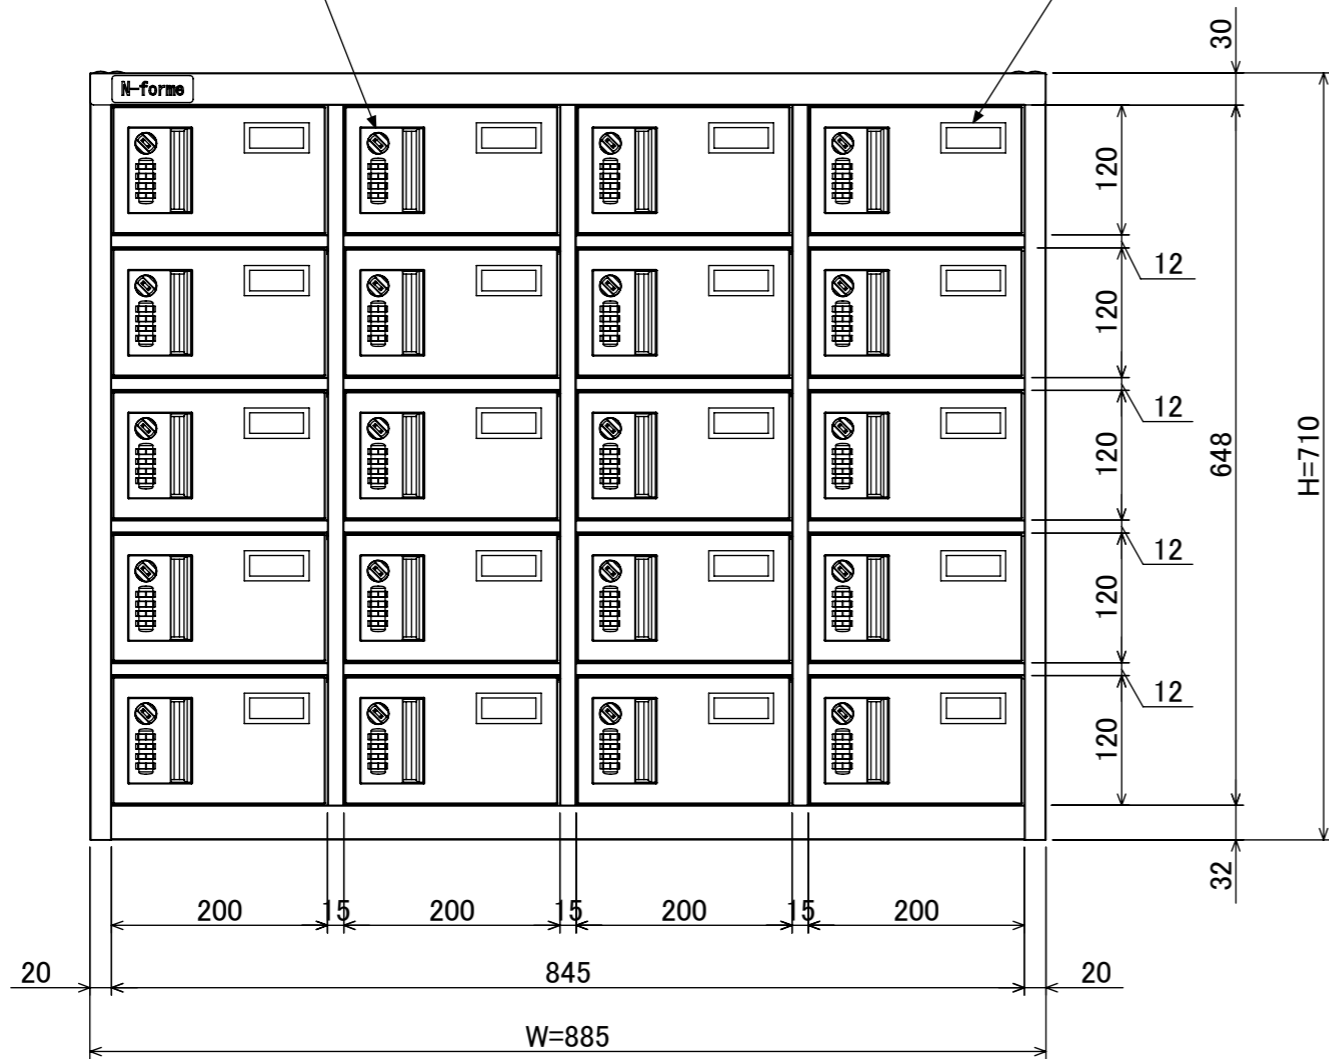

樹脂取手(色:コールドグレー)
(暗証番号錠タイプ)
(マスターキー1本付)

名札入れ
(色:アイボリー)
(セル・カード付)

品名	貴重品ロッカー(4列5段)暗証番号錠タイプ
図番	NKBA-0405