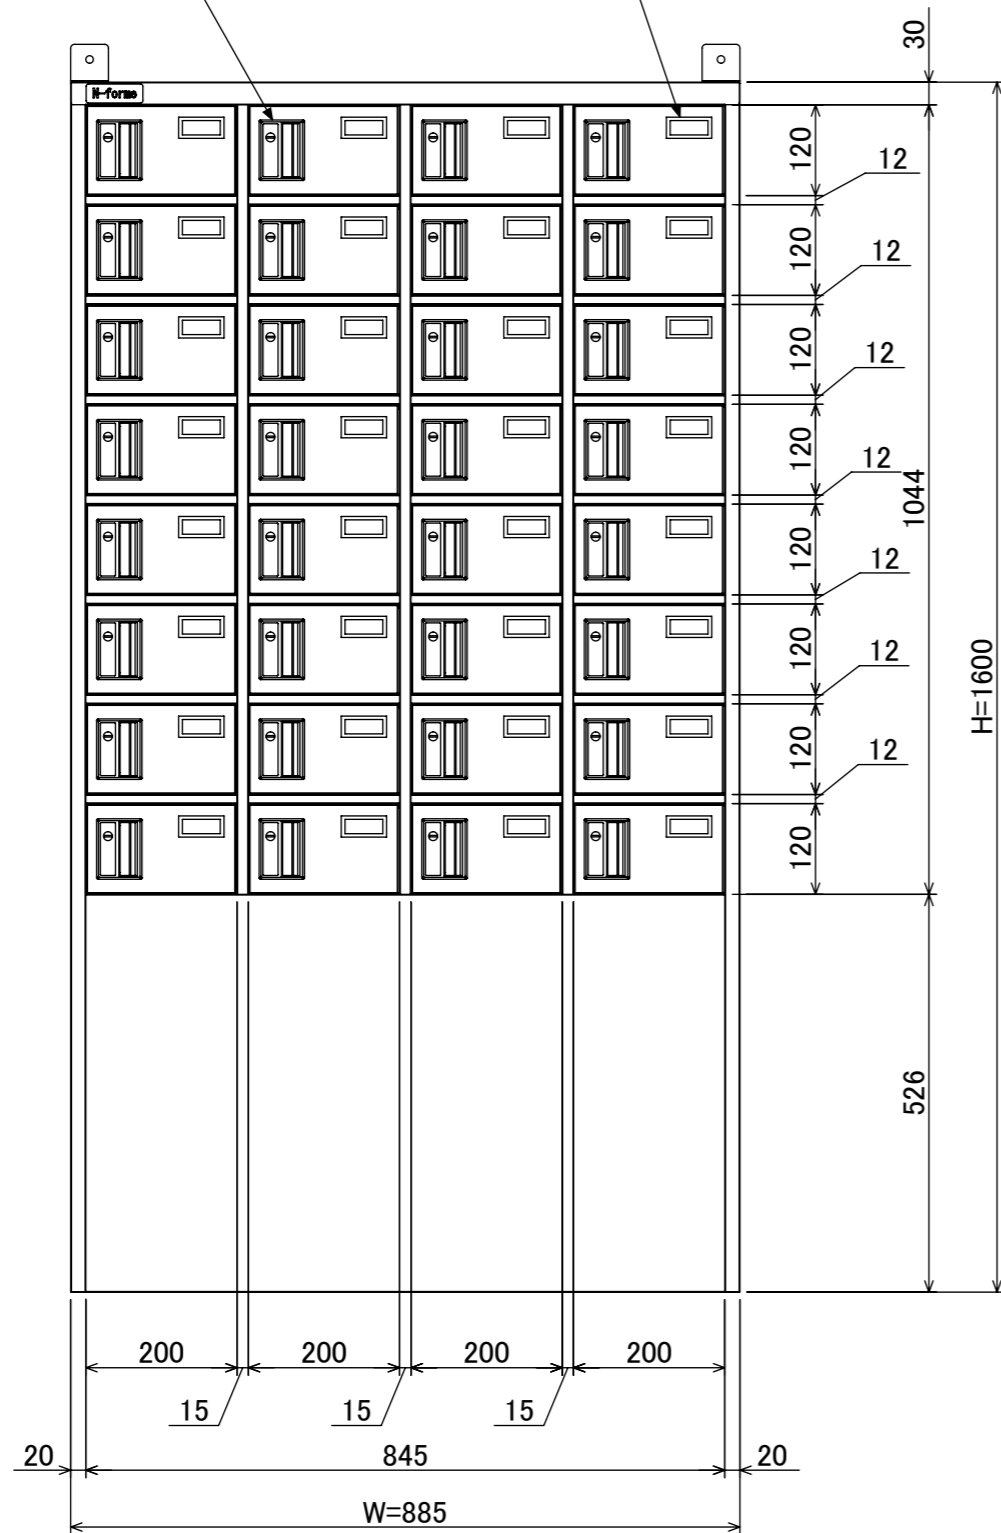

樹脂取手(色:アイボリー)  
(シリンダー錠タイプ)  
(2方抜け)

名札入れ  
(色:アイボリー)  
(セル・カード付)

転倒防止金具(t1.6)  
(アンカー孔 φ10)(付属品)

塗装	品名	木目調貴重品ロッカー(4列8段)シリンダー錠タイプ
木目調・ダークブラウン	図番	NKMS-0408
木目調・ライトブラウン		