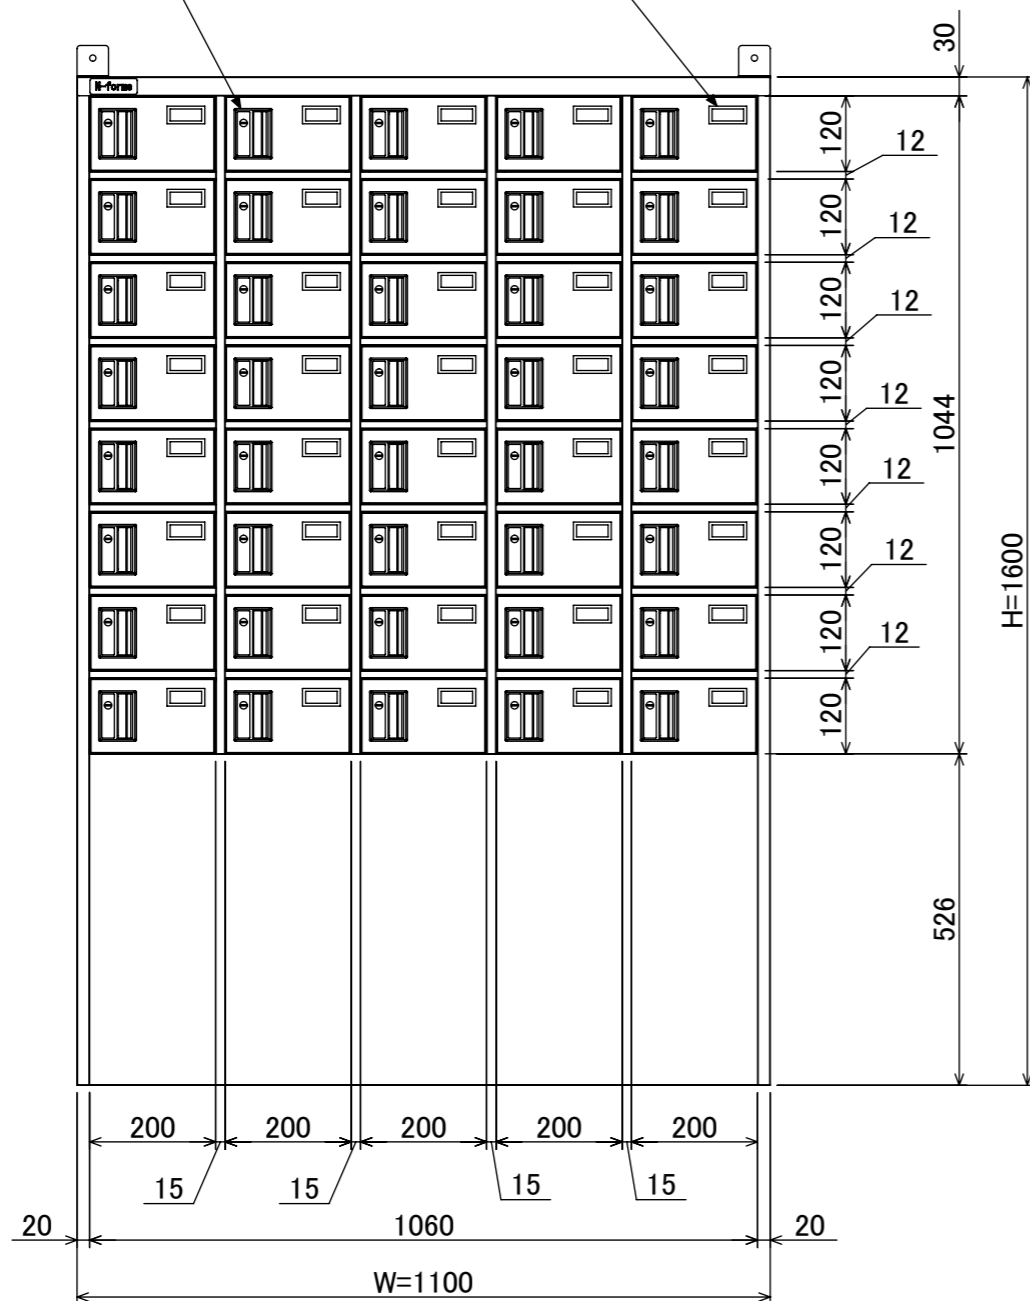

樹脂取手(色:アイボリー)  
(シリンダー錠タイプ)  
(2方抜け)

名札入れ  
(色:アイボリー)  
(セル・カード付)

転倒防止金具(t1.6)  
(アンカー孔 φ10)(付属品)

塗装	品名	木目調貴重品ロッカー(5列8段)シリンダー錠タイプ
木目調・ダークブラウン	図番	NKMS-0508
木目調・ライトブラウン		