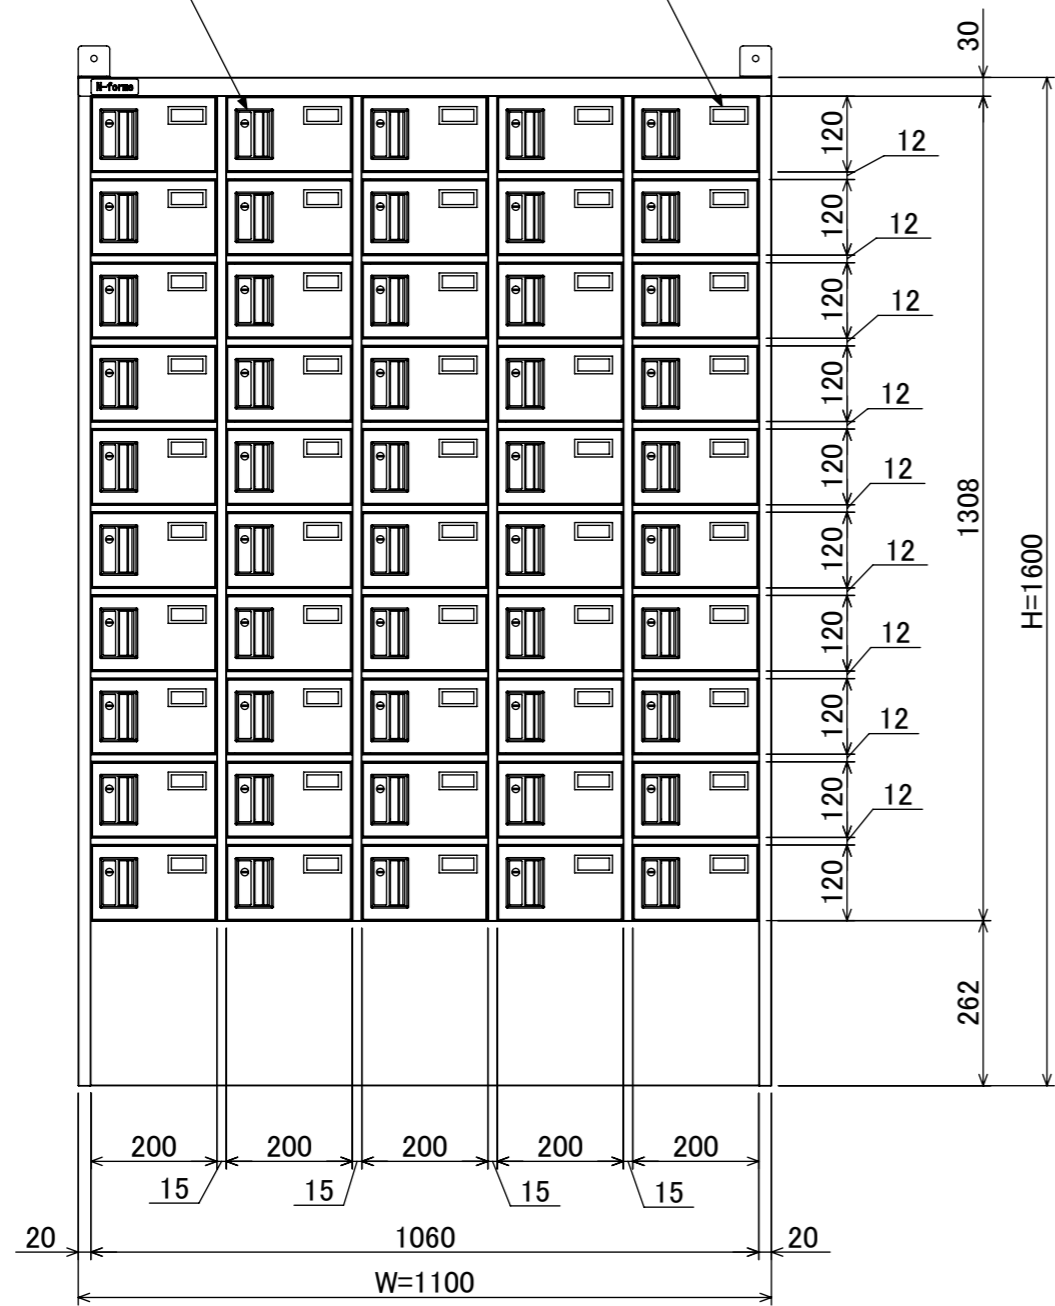

樹脂取手(色:アイボリー)
(シリンダー錠タイプ)
(2方抜け)

名札入れ
(色:アイボリー)
(セル・カード付)

転倒防止金具 (t1.6)
(アンカー孔 $\phi 10$) (付属品)

| | | |
|-------------|----|-----------------------------|
| 塗装 | 品名 | 木目調貴重品ロッカ- (5列10段) シリンダ錠タイプ |
| 木目調・ダークブラウン | 図番 | NKMS-0510 |
| 木目調・ライトブラウン | | |