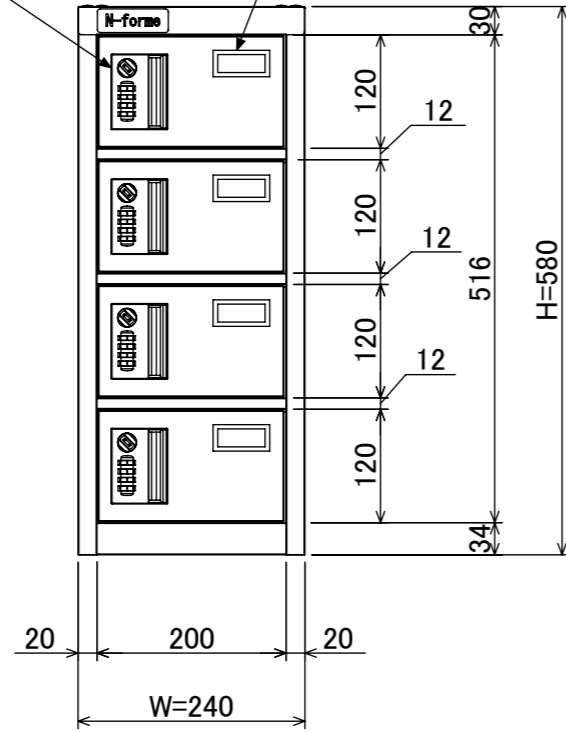

樹脂取手(色:コールドグレー)
(暗証番号錠タイプ)
(マスターキー1本付)

名札入れ
(色:アイボリー)
(セル・カード付)

塗装	品名	木目調貴重品ロッカ- (1列4段) 暗証番号錠タイプ
木目調・ダークブラウン	図番	NKMA-0104
木目調・ライトブラウン		