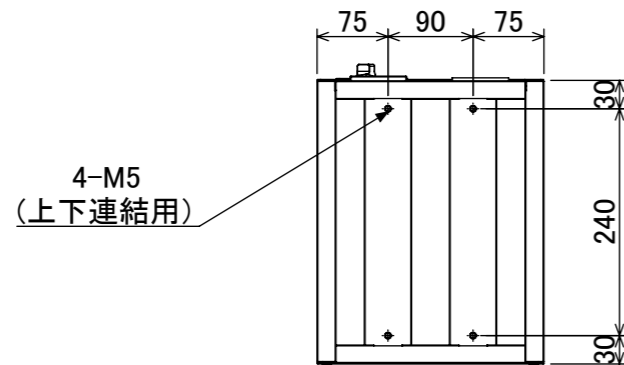

樹脂取手(色:コールドグレー)
(暗証番号錠タイプ)
(マスターキー1本付)

名札入れ
(色:アイボリー)
(セル・カード付)

塗装	品名	木目調貴重品ロッカ- (1列4段) 暗証番号錠タイプ
木目調・ダークブラウン	図番	NKMA-0104
木目調・ライトブラウン		