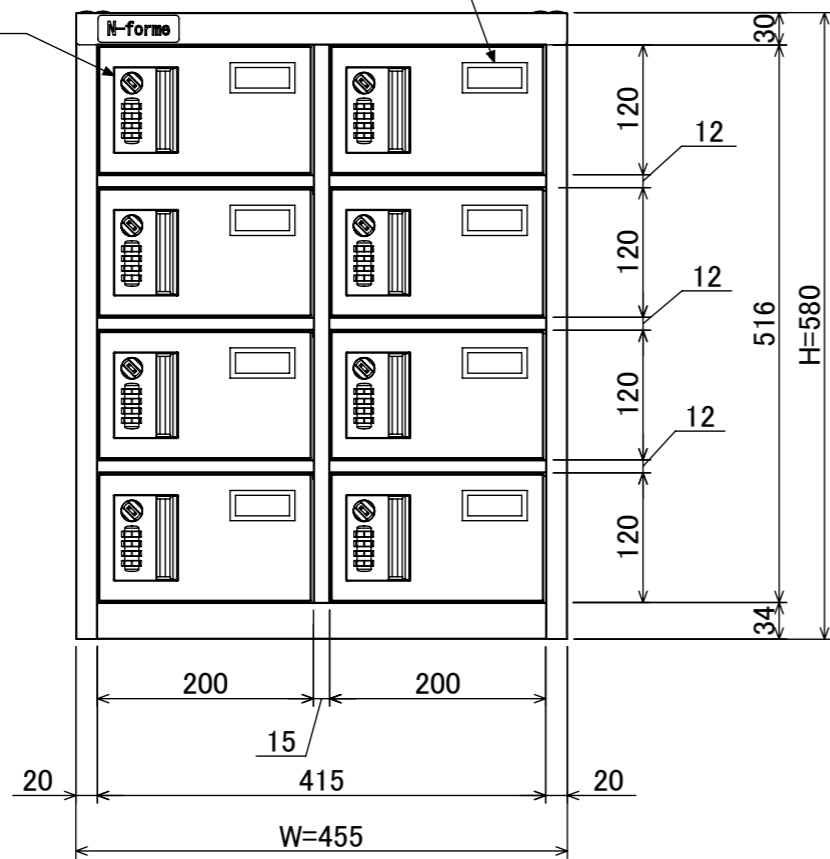

名札入れ
(色:アイボリー)
(セル・カード付)

樹脂取手(色:コールドグレー)
(暗証番号錠タイプ)
(マスターキー1本付)

4-M5
(上下連結用)

塗装	品名	木目調貴重品ロッカ- (2列4段) 暗証番号錠タイプ
木目調・ダークブラウン	図番	NKMA-0204
木目調・ライトブラウン		