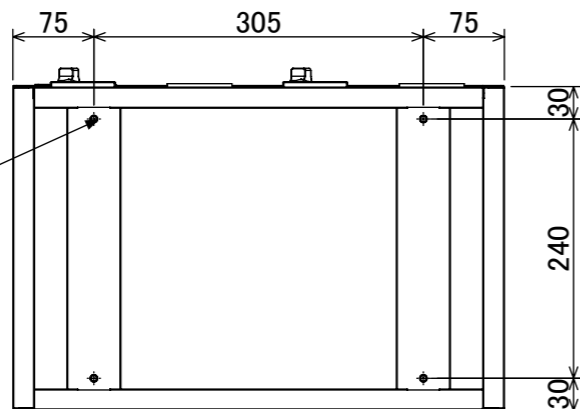

名札入れ
(色:アイボリー)
(セル・カード付)

樹脂取手(色:コールドグレー)
(暗証番号錠タイプ)
(マスターキー1本付)

4-M5
(上下連結用)

塗装	品名	木目調貴重品ロッカ- (2列4段) 暗証番号錠タイプ
木目調・ダークブラウン	図番	NKMA-0204
木目調・ライトブラウン		