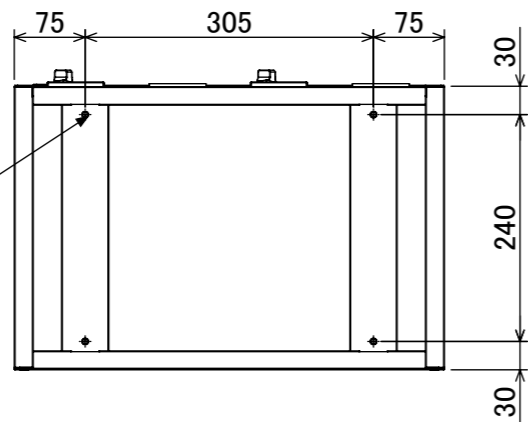

名札入れ
(色:アイボリー)
(セル・カード付)

樹脂取手(色:コールドグレー)
(暗証番号錠タイプ)
(マスターキー1本付)

4-M5
(上下連結用)

塗装	品名	木目調貴重品ロッカ- (2列5段) 暗証番号錠タイプ
木目調・ダークブラウン	図番	NKMA-0205
木目調・ライトブラウン		