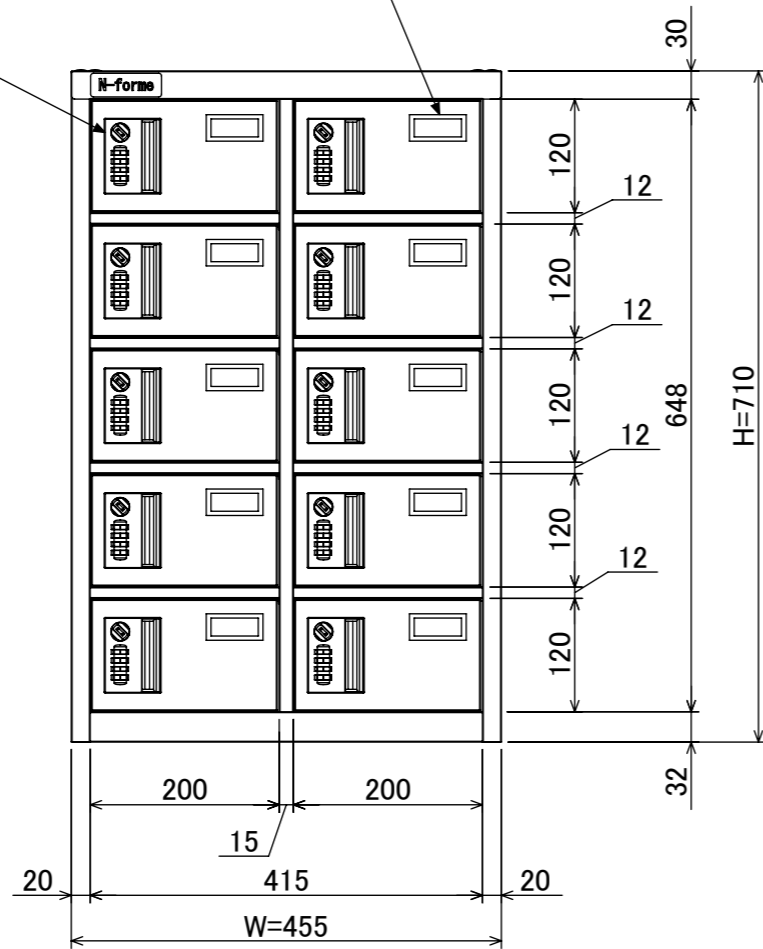

名札入れ
(色:アイボリー)
(セル・カード付)

樹脂取手(色:コールドグレー)
(暗証番号錠タイプ)
(マスターキー1本付)

4-M5
(上下連結用)

塗装	品名	木目調貴重品ロッカ- (2列5段) 暗証番号錠タイプ
木目調・ダークブラウン	図番	NKMA-0205
木目調・ライトブラウン		