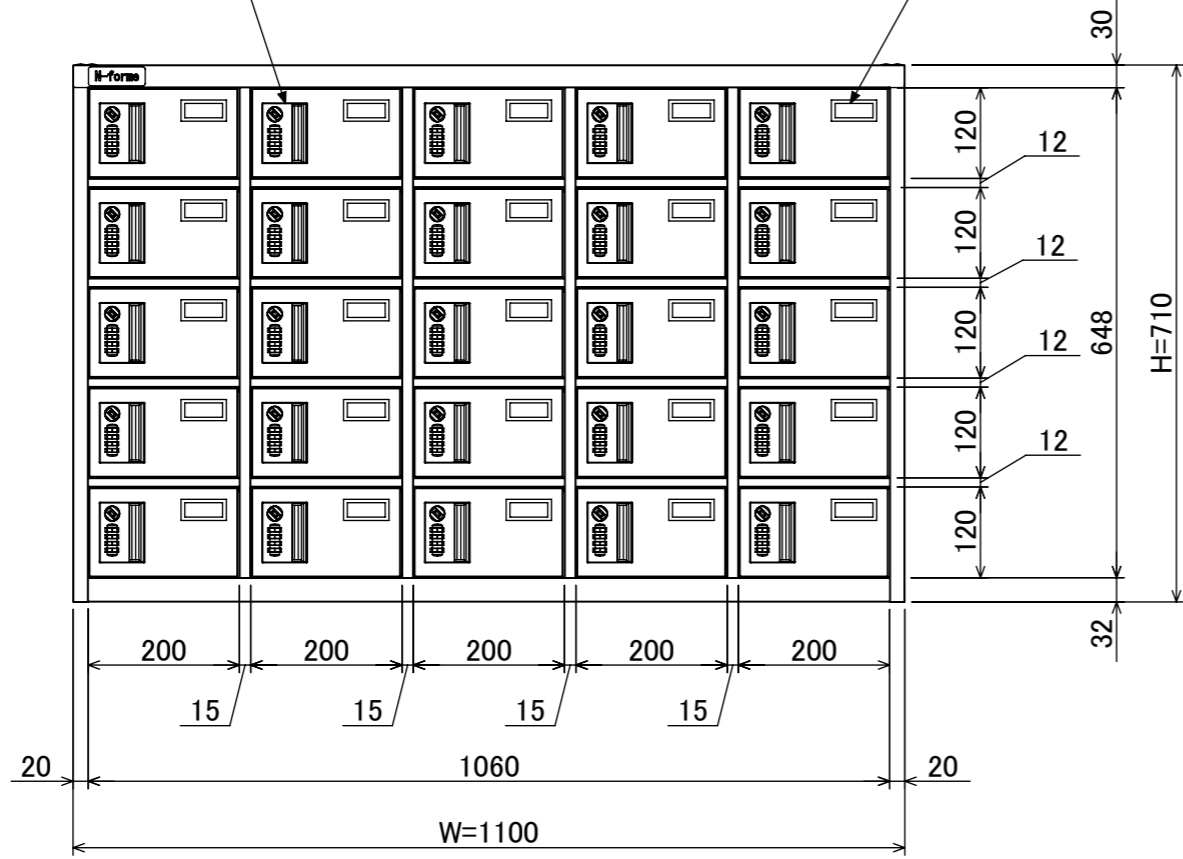

樹脂取手(色:コールドグレー)  
(暗証番号錠タイプ)  
(マスターキー1本付)

名札入れ  
(色:アイボリー)  
(セル・カード付)

4-M5  
(上下連結用)

品名	貴重品ロッカ- (5列5段) 暗証番号錠タイプ
図番	NKBA-0505