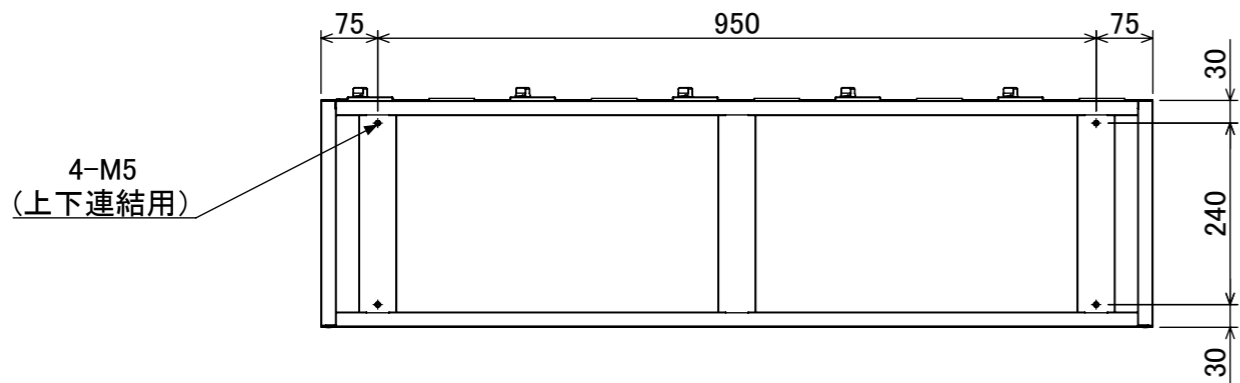

樹脂取手(色:コールドグレー)  
(暗証番号錠タイプ)  
(マスターキー1本付)

名札入れ  
(色:アイボリー)  
(セル・カード付)

4-M5  
(上下連結用)

品名	貴重品ロッカ- (5列5段) 暗証番号錠タイプ
図番	NKBA-0505