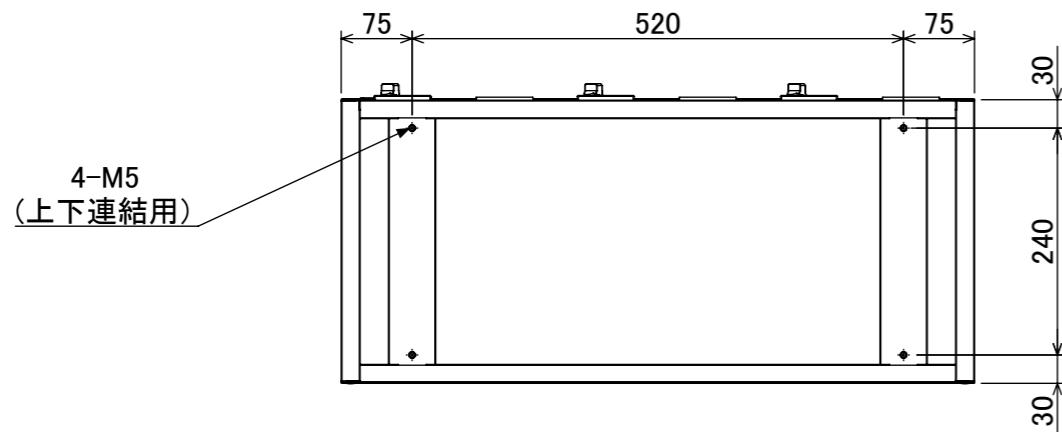

名札入れ  
(色:アイボリー)  
(セル・カード付)

樹脂取手(色:コールドグレー)  
(暗証番号錠タイプ)  
(マスターキー1本付)

4-M5  
(上下連結用)

塗装	品名	木目調貴重品ロッカー(3列5段)暗証番号錠タイプ
木目調・ダークブラウン	図番	NKMA-0305
木目調・ライトブラウン		