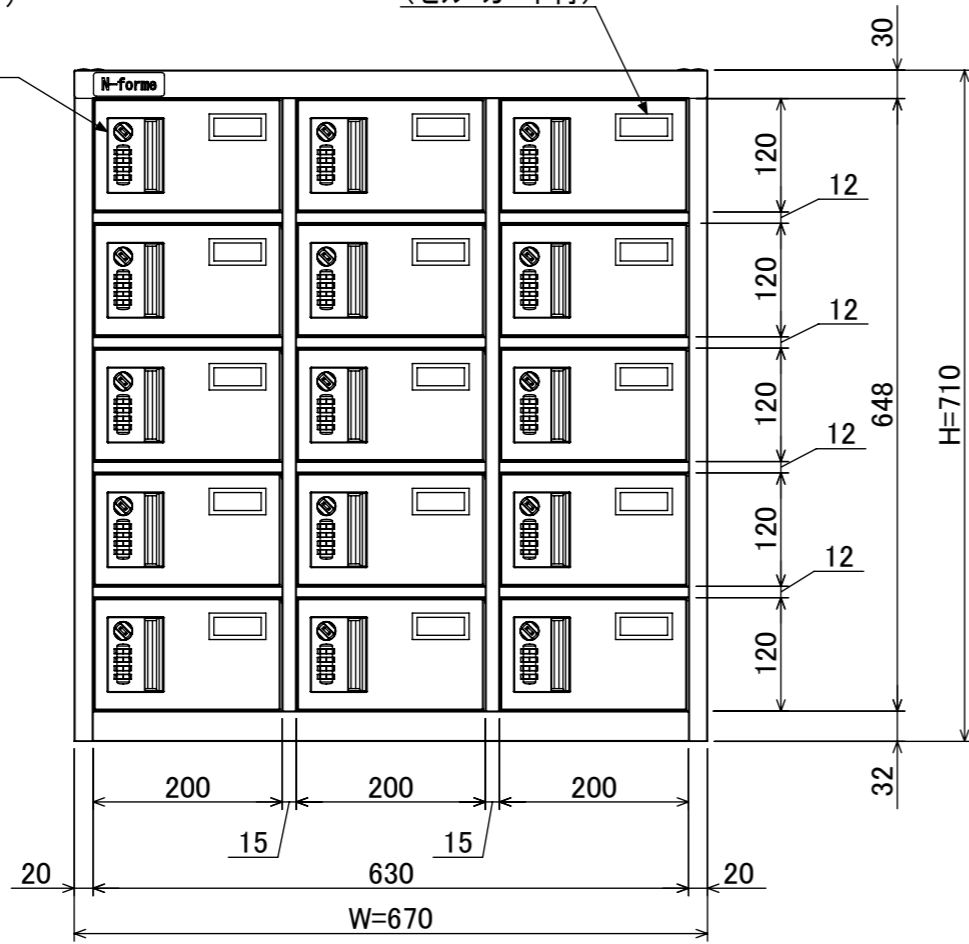

名札入れ  
(色:アイボリー)  
(セル・カード付)

樹脂取手(色:コールドグレー)  
(暗証番号錠タイプ)  
(マスターキー1本付)

4-M5  
(上下連結用)

塗装	品名	木目調貴重品ロッカー(3列5段)暗証番号錠タイプ
木目調・ダークブラウン	図番	NKMA-0305
木目調・ライトブラウン		