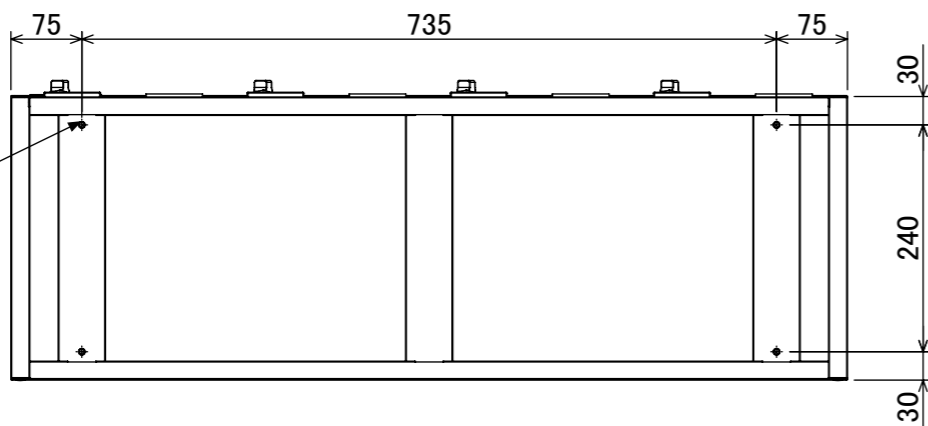

樹脂取手(色:コールドグレー)  
(暗証番号錠タイプ)  
(マスターキー1本付)

名札入れ  
(色:アイボリー)  
(セル・カード付)

4-M5  
(上下連結用)

塗装	品名	木目調貴重品ロッカー(4列4段)暗証番号錠タイプ
木目調・ダークブラウン	図番	NKMA-0404
木目調・ライトブラウン		