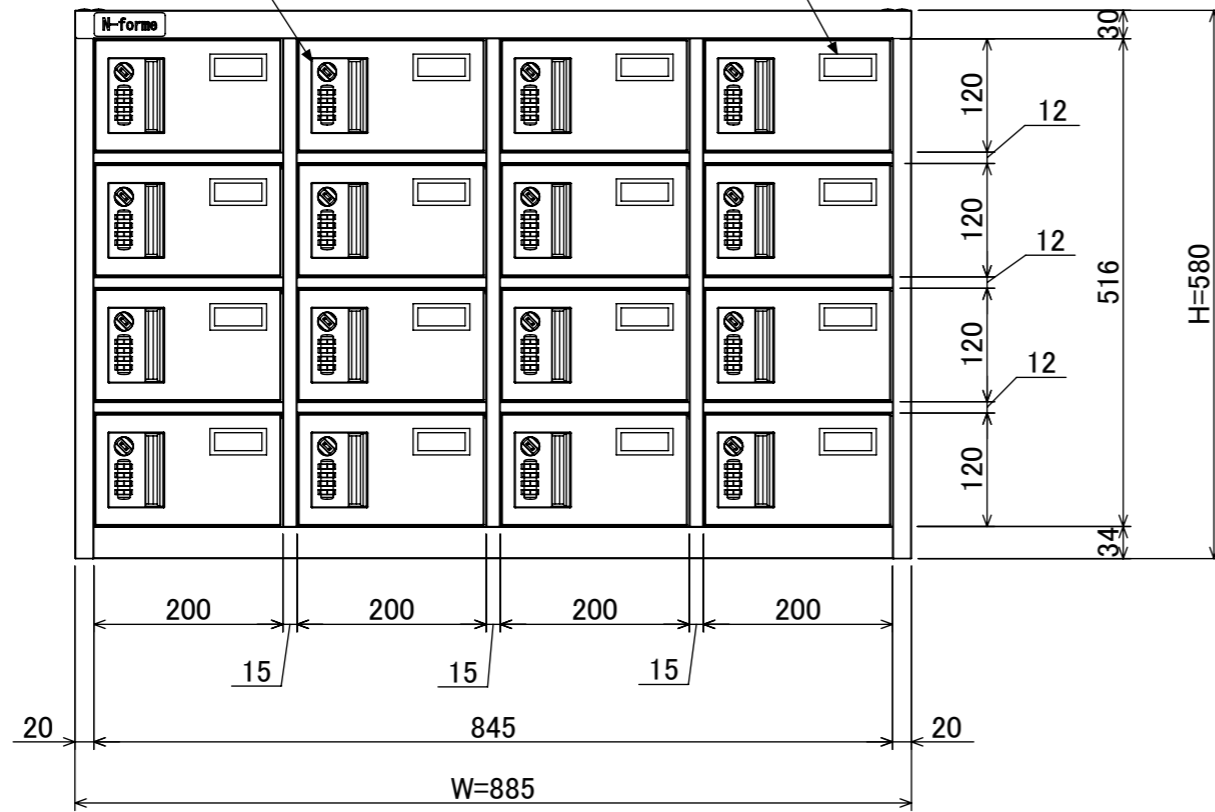

樹脂取手(色:コールドグレー)  
(暗証番号錠タイプ)  
(マスターキー1本付)

名札入れ  
(色:アイボリー)  
(セル・カード付)

4-M5  
(上下連結用)

塗装	品名	木目調貴重品ロッカー(4列4段)暗証番号錠タイプ
木目調・ダークブラウン	図番	NKMA-0404
木目調・ライトブラウン		