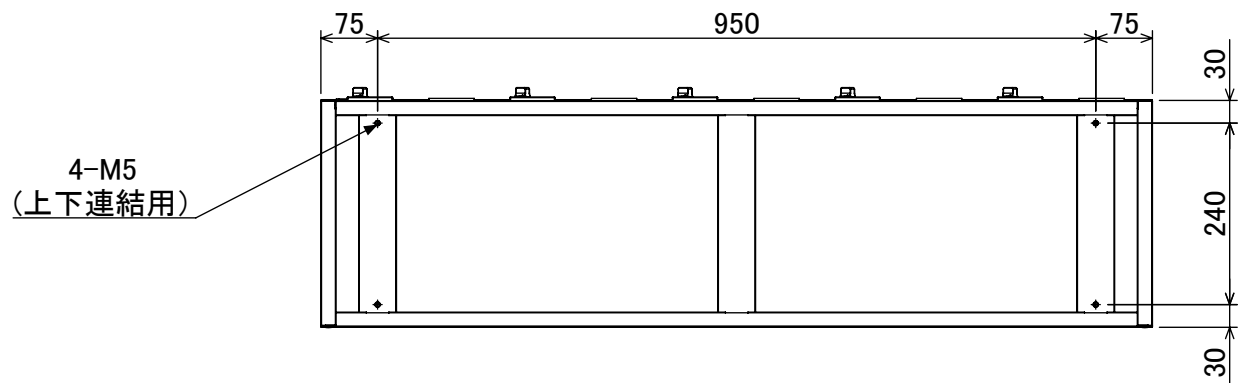

樹脂取手(色:コールドグレー)
(暗証番号錠タイプ)
(マスターキー1本付)

名札入れ
(色:アイボリー)
(セル・カード付)

4-M5
(上下連結用)

塗装	品名	木目調貴重品ロッカー(5列5段)暗証番号錠タイプ
木目調・ダークブラウン	図番	NKMA-0505
木目調・ライトブラウン		