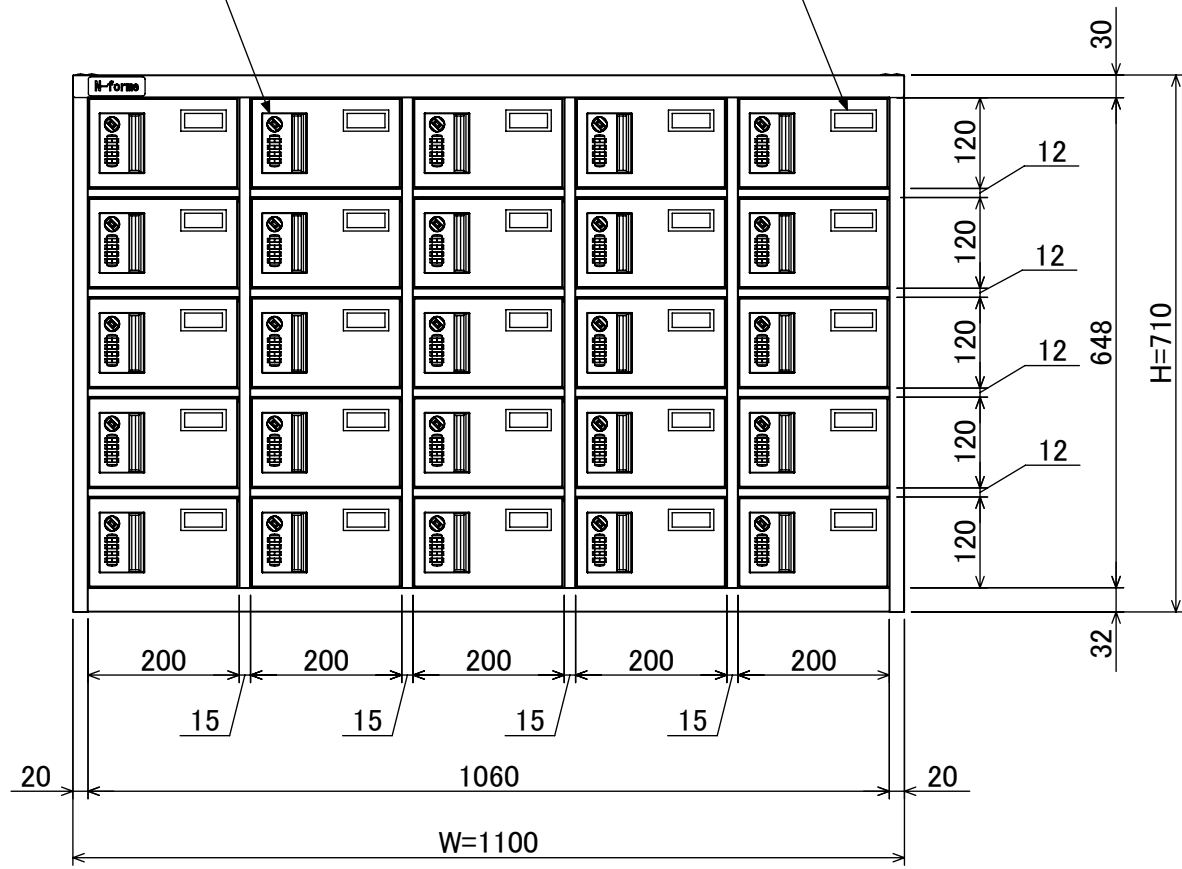

樹脂取手(色:コールドグレー)
(暗証番号錠タイプ)
(マスターキー1本付)

名札入れ
(色:アイボリー)
(セル・カード付)

4-M5
(上下連結用)

塗装	品名	木目調貴重品ロッカー(5列5段)暗証番号錠タイプ
木目調・ダークブラウン	図番	NKMA-0505
木目調・ライトブラウン		