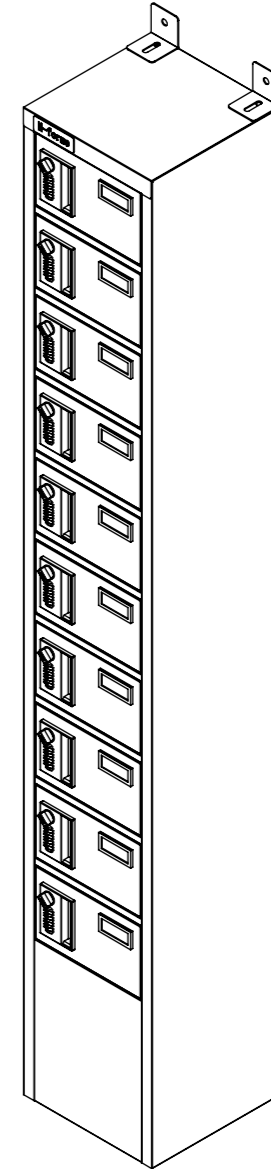

樹脂取手(色:コールドグレー)
(暗証番号錠タイプ)
(マスターキー1本付)

名札入れ
(色:アイボリー)
(セル・カード付)

転倒防止金具(t1.6)
(アンカー孔 φ10)(付属品)

塗装	品名	木目調貴重品ロッカー(1列10段)暗証番号錠タイプ
木目調・ダークブラウン	図番	NKMA-0110
木目調・ライトブラウン		