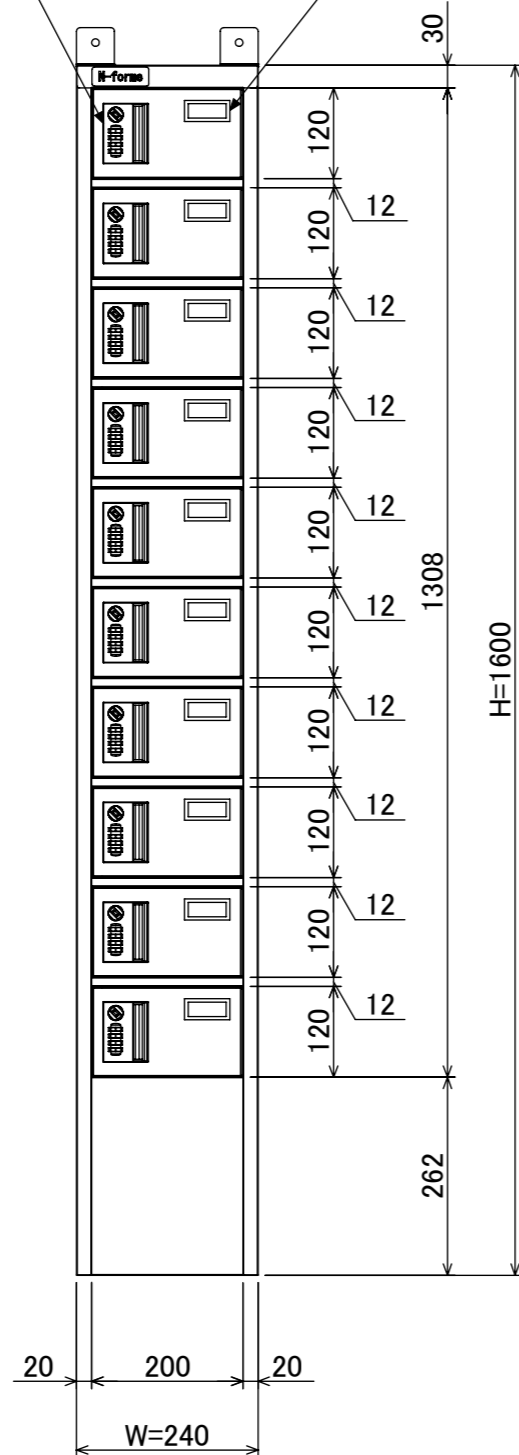

樹脂取手(色:コールドグレー)
(暗証番号錠タイプ)
(マスターキー1本付)

名札入れ
(色:アイボリー)
(セル・カード付)

転倒防止金具(t1.6)
(アンカー孔 φ10)(付属品)

塗装	品名	木目調貴重品ロッカー(1列10段)暗証番号錠タイプ
木目調・ダークブラウン	図番	NKMA-0110
木目調・ライトブラウン		