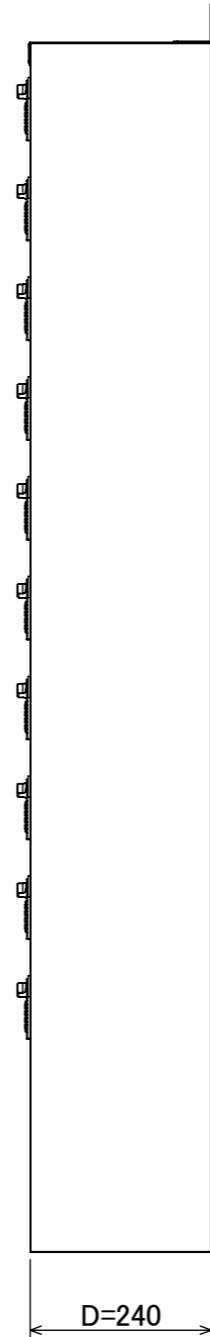

樹脂取手(色:コールドグレー)
(暗証番号錠タイプ)
(マスターキー1本付)

名札入れ
(色:アイボリー)
(セル・カード付)

転倒防止金具(t1.6)
(アンカー孔 φ10)(付属品)

塗装	品名	木目調貴重品ロッカー(1列10段)暗証番号錠タイプ
木目調・ダークブラウン	図番	NKMA-0110
木目調・ライトブラウン		