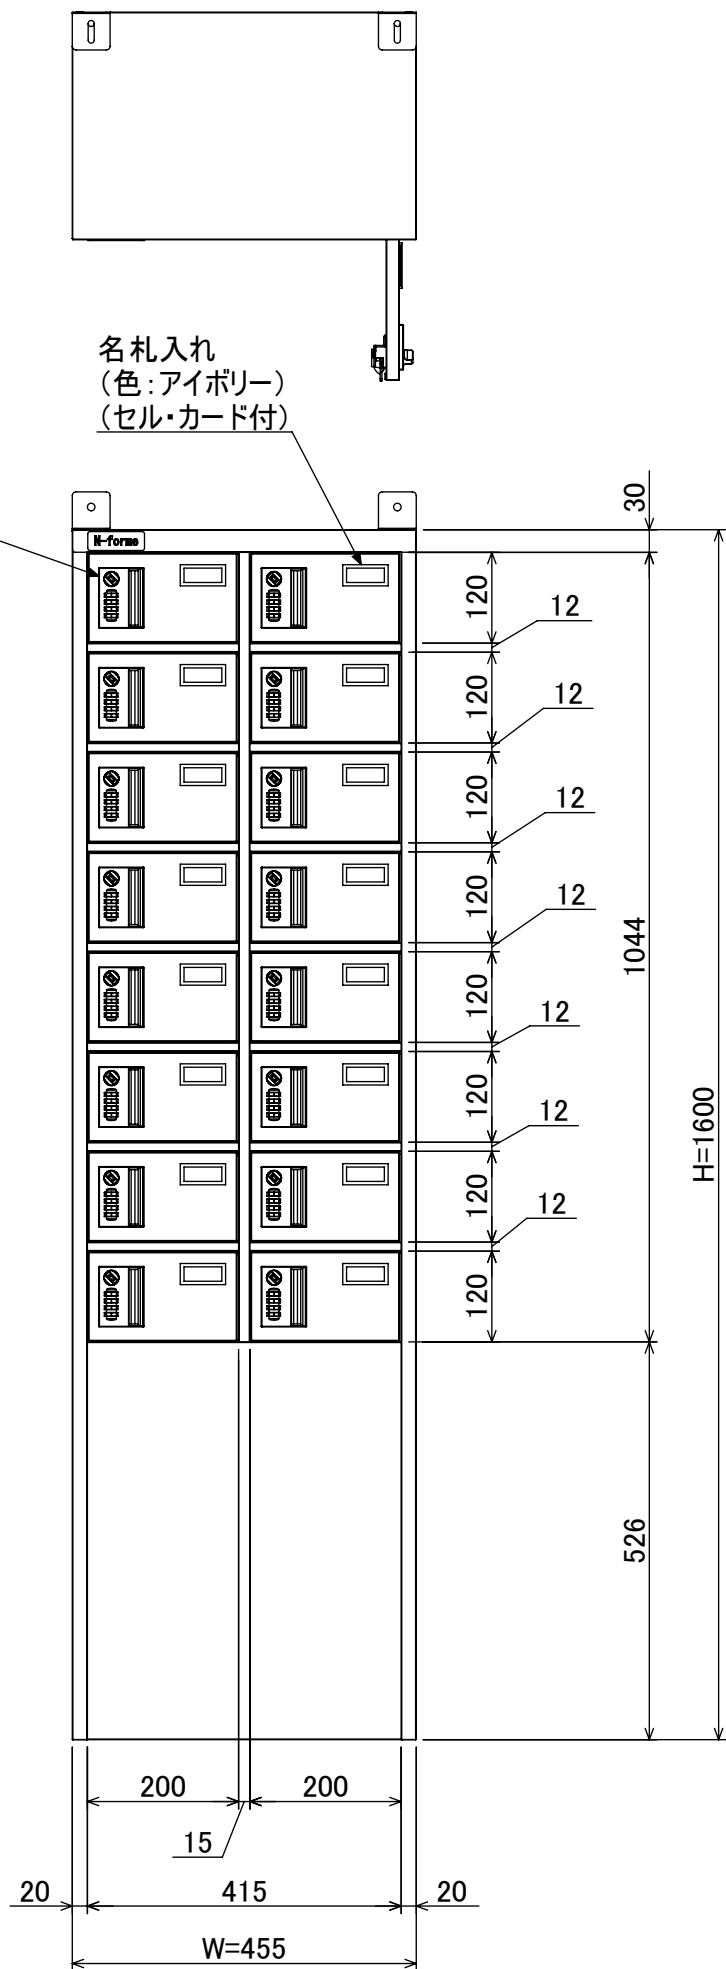

樹脂取手(色:コールドグレー)
(暗証番号錠タイプ)
(マスターキー1本付)

名札入れ
(色:アイボリー)
(セル・カード付)

転倒防止金具(t1.6)
(アンカー孔 φ10)(付属品)

塗装	品名	木目調貴重品ロッカ- (2列8段) 暗証番号錠タイプ
木目調・ダークブラウン	図番	NKMA-0208
木目調・ライトブラウン		