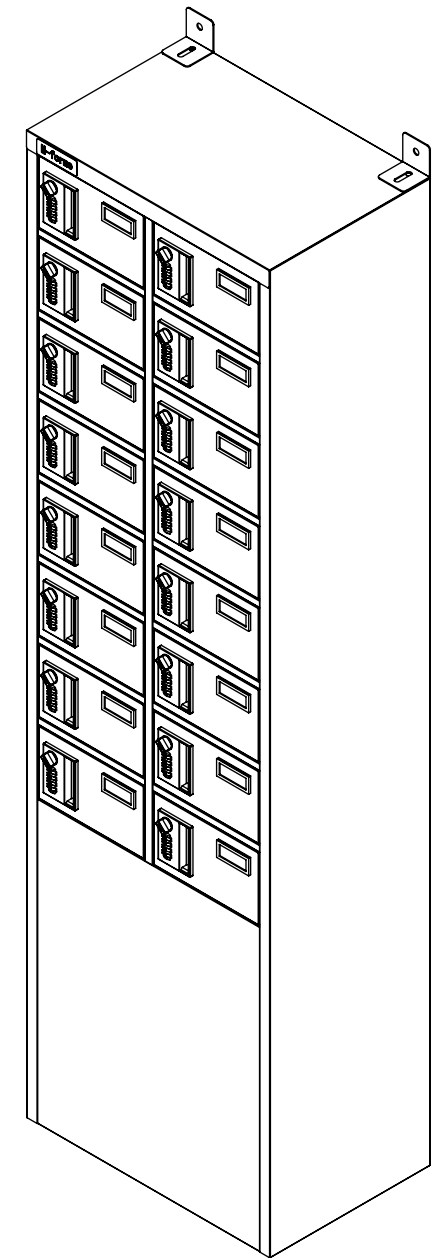

樹脂取手(色:コールドグレー)
(暗証番号錠タイプ)
(マスターキー1本付)

名札入れ
(色:アイボリー)
(セル・カード付)

転倒防止金具(t1.6)
(アンカー孔 φ10)(付属品)

塗装	品名	木目調貴重品ロッカ- (2列8段) 暗証番号錠タイプ
木目調・ダークブラウン	図番	NKMA-0208
木目調・ライトブラウン		